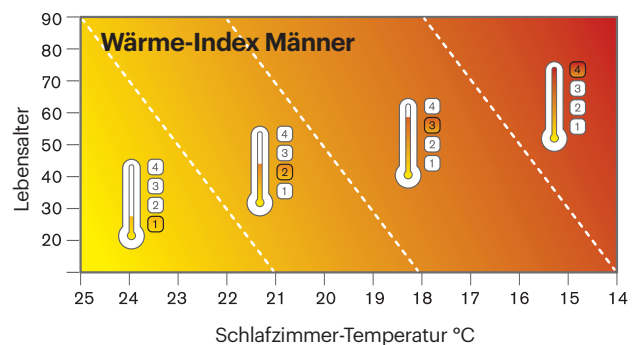

Diese Klassifizierung – der Wärme-Index – berücksichtigt und misst zwei entscheidende Parameter, welche die Eigenschaften einer Decke bestimmen:

- Das Wärmerückhaltevermögen der Decke
- Die Feuchtigkeitsaufnahme der Decke

Beide Parameter zusammen ermöglichen es, die Decken in vier Kategorien für unterschiedliche Bedürfnisse einzuteilen. Die Angabe des Wärme-Indexes haben wir zu jeder Decke aufgeführt.

Für Schläfer mit sehr geringem Wärmebedürfnis und/oder für Schläfer in stark geheizten Schlafzimmern. Geeignet für Wasserbetten.

Für Schläfer mit hohem Wärmebedürfnis und/oder für Schläfer in kühlen Schlafzimmern.

Für Schläfer mit geringem Wärmebedürfnis und/oder für Schläfer in geheizten Schlafzimmern. Geeignet für Wasserbetten.

## Richtwerte als Hilfestellung bei der Auswahl der Decken: