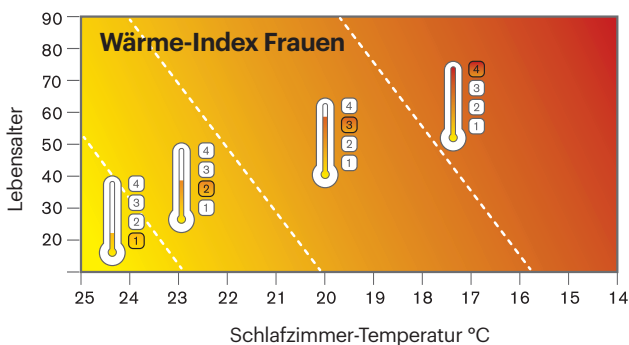

Wärme-Index

Was ist der Wärme-Index?

DORBENA hat in enger Zusammenarbeit mit der NTB Interstaatliche Hochschule für Technik Buchs ein hochsensibles, computergesteuertes Messinstrument zur Klassifizierung von Decken entwickelt.

Diese Klassifizierung – der Wärme-Index – berücksichtigt und misst zwei entscheidende Parameter, welche die Eigenschaften einer Decke bestimmen:

- Das Wärmerückhaltevermögen der Decke
- Die Feuchtigkeitsaufnahme der Decke

Beide Parameter zusammen ermöglichen es, die Decken in vier Kategorien für unterschiedliche Bedürfnisse einzuteilen. Die Angabe des Wärme-Indexes haben wir zu jeder Decke aufgeführt.

Für Schläfer mit sehr geringem Wärmebedürfnis und/oder für Schläfer in stark geheizten Schlafzimmern. Geeignet für Wasserbetten.

Für Schläfer mit hohem Wärmebedürfnis und/oder für Schläfer in kühlen Schlafzimmern.

Für Schläfer mit geringem Wärmebedürfnis und/oder für Schläfer in geheizten Schlafzimmern. Geeignet für Wasserbetten.

Doppeldecke, leichtere Einzeldecke für den Sommer, schwerere Einzeldecke für Frühling/Herbst und zusammengeknöpft für den Winter einsetzbar.

Für Schläfer mit durchschnittlichem Wärmebedürfnis und/oder für Schläfer in wenig geheizten, normal isolierten Schlafzimmern.

Richtwerte als Hilfestellung bei der Auswahl der Decken: