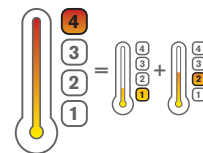

GENÈVE

4-Saisons Kassettendecke

Inhalt: neue, reine, masurische Gänsedaunen weiss, Klasse 1, 100% Daunen

Wärme-Index

Art. 8092

Stoff: reine Seide Paisley (100% Seide)

Grösse cm	Füllgewicht g	Kassetten	Steghöhe cm	UVP CHF
160 x 210	288 / 525	6 x 8 / 5 x 7	1	2540.00
160 x 240	324 / 600	6 x 9 / 5 x 8	1	2990.00
200 x 210	384 / 686	8 x 8 / 7 x 7	1	3220.00
240 x 240	486 / 960	9 x 9 / 8 x 8	1	4450.00

Art. 8039

Stoff: reine Seide CF (100% Seide)

Art. 8003

Stoff: SWISS BATIST (100% Baumwolle)

Grösse cm	Füllgewicht g	Kassetten	Steghöhe cm	UVP CHF
160 x 210	288 / 525	6 x 8 / 5 x 7	1	1520.00
160 x 240	324 / 600	6 x 9 / 5 x 8	1	1790.00
200 x 210	384 / 686	8 x 8 / 7 x 7	1	1930.00
240 x 240	486 / 960	9 x 9 / 8 x 8	1	2660.00