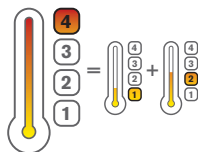

Art. 8002

Stoff: SWISS BATIST (100% Baumwolle)

Wärme-Index

GENÈVE

4-Saisons Kassettendecke

Inhalt: neue, reine, masurische Gänsedaunen weiss, Klasse 1, 100% Daunen

Doppeldecke, leichtere Einzeldecke für den Sommer, schwerere Einzeldecke für Frühling/Herbst und zusammengeknöpft für den Winter einsetzbar.