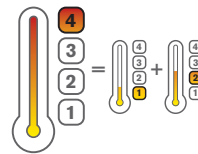

Für Schläfer mit geringem Wärmebedürfnis und/oder für Schläfer in geheizten Schlafzimmern. Geeignet für Wasserbetten.

Doppeldecke, leichtere Einzeldecke für den Sommer, schwerere Einzeldecke für Frühling/Herbst und zusammengeknöpft für den Winter einsetzbar.