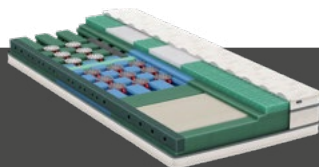

Übersicht

Alle Matratzen auf einen Blick

Master

MasterLuxe

MasterPro

Seite 10

Seite 11

26 cm

26 cm

Preise gemäss separater Preisliste

Katalogseite

Matratzenhöhe

(Gesamthöhe)

Verkaufspreis

(90×200cm)

Härtegrad

soft

medium

dura

extra dura