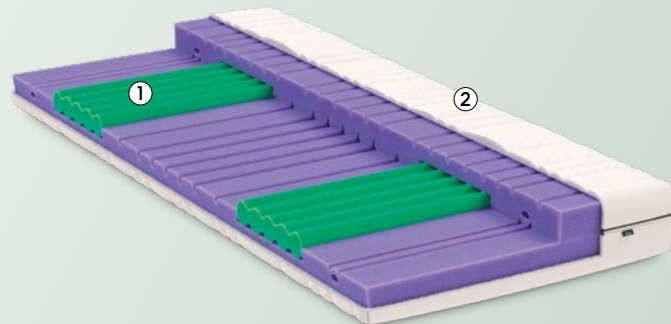

VitaSense

Gute Entlastung der Schulterzone dank ergonomischem Einsinken.
Optimale Unterstützung der Kernfunktionen durch zonierte
Matratzenhülle mit Elastan.

Härtegrad

Diese Matratze ist in zwei verschiedenen Härtegraden erhältlich. Die für Sie optimale Matratze finden Sie anhand des Druckverteilsindex auf Seite 5.

■ medium ■ dura

Artikel-Nr. medium: HI223

Artikel-Nr. dura: HI224

Details

Matratzenhöhe

- Kernhöhe: 14 cm
- Gesamthöhe: 17 cm

Auflage/Hülle

- 390 g/m² Wollvlies mit swisswool
- 1 Mittelreissverschluss
- VitaZone mit Elasthan und Sensity™
- Hülle abnehmbar und waschbar bis 60 °C

Spezifikationen

- Matratze wendbar in alle Richtungen

Aufbau/Technologien

- ① Einleger aus EvoPore HRC für Schulterentlastung ② VitaZone mit Elastan

Größen

Länge/Breite in cm

Breiten	80	90	95	100	120	140	160	180	200
Längen	190	200	210	220					