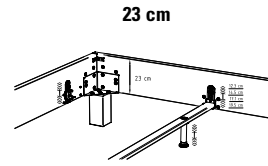

## Silenzio Bett Bitte hier klicken für Stoffauswahl

Bei allen Betten Silenzio ist die Einlegetiefe in 4 verschiedenen Höhen standardmässig verstellbar.

23 cm  
12,6 cm  
15,0 cm  
17,4 cm  
19,8 cm

28 cm  
17,6 cm  
20,0 cm  
22,4 cm  
24,8 cm