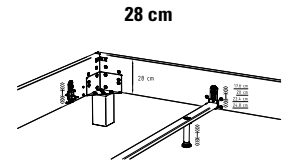

## Silenzio Bett Bitte hier klicken für Stoffauswahl

Bei allen Betten Silenzio ist die Einlegetiefe in 4 verschiedenen Höhen standardmässig verstellbar.

23 cm  
12,6 cm  
15,0 cm  
17,4 cm  
19,8 cm

28 cm  
17,6 cm  
20,0 cm  
22,4 cm  
24,8 cm