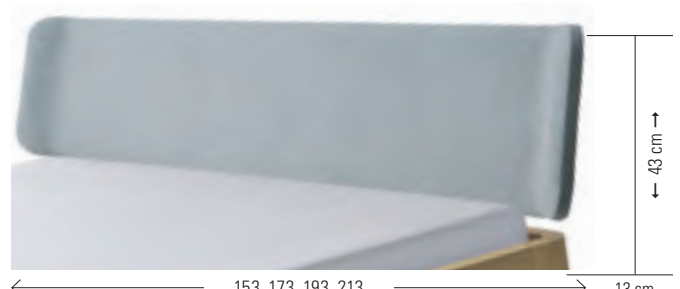

Kopfteile | têtes de lit | headboards

Suno

Dimension: 140, 160, 180, 200

Obag*

Dimension: 140, 160, 180, 200

Ripo

Dimension: 140, 160, 180, 200

Boga

Vola  FSC

Dimension: 140, 160, 180, 200

Vola  FSC

Dimension: 140, 160, 180, 200

Duetto  FSC

Dimension: 140, 160, 180, 200

Duetto  FSC

Dimension: 140, 160, 180, 200