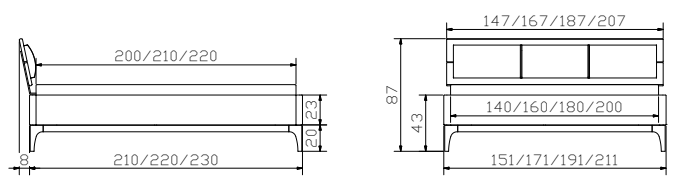

Dimension cm
Silenzio 23 + 28	Bett Breiten Längen	lit largeurs longueurs	bed widths lengths	140, 160, 180, 200 200, 210, 220
Duetto Lumo	Kopfteil Kissen	tête de lit coussin	headboard cushion	140, 160, 180, 200 140, 160, 180/200
Noma	Nachttisch	table de nuit	bedside table	48/43/39