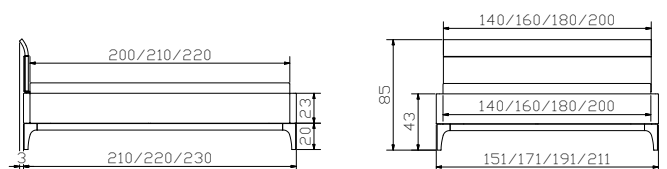

Vola  FSC

Dimension: 140, 160, 180, 200

Vola  FSC

Dimension: 140, 160, 180, 200

Duetto  FSC

Dimension: 140, 160, 180, 200

Duetto  FSC

Dimension: 140, 160, 180, 200

				Dimension cm
Duetto	Kopfteil	tête de lit	headboard	140, 160, 180, 200
Lumo	Kissen	coussin	cushion	140, 160, 180/200
Ripo	Kopfteil	tête de lit	headboard	140, 160, 180, 200

Alle Polsterteile in Kitana grigio 602 | toutes les parties rembourrées en Kitana grigio 602 | all upholstery parts in Kitana grigio 602

				Dimension cm
Silenzio 23 + 28	Bett Breiten Längen	lit largeurs longueurs	bed widths lengths	140, 160, 180, 200 200, 210, 220
Vola	Kopfteil	tête de lit	headboard	140, 160, 180, 200
Noma	Nachttisch	table de nuit	bedside table	48/43/39