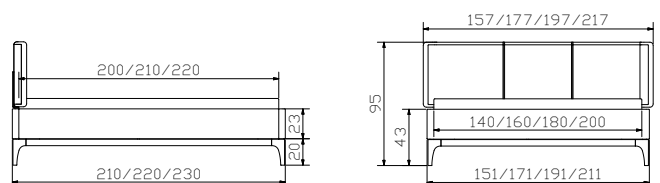

Dimension cm
Silenzio 23 + 28	Bett Breiten Längen	lit largeurs longueurs	bed widths lengths	140, 160, 180, 200 200, 210, 220
Obag	Kopfteil	tête de lit	headboard	140, 160, 180, 200