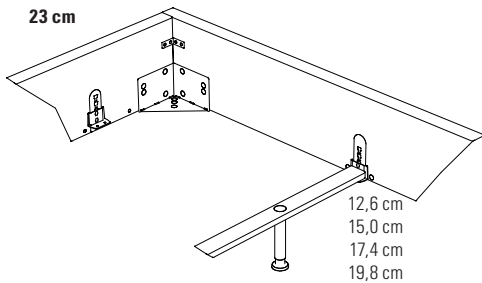

Bett | lit | bed

Silenzio 23

Breiten | largeurs | widths:
140, 160, 180, 200 cm
Längen | longueurs | lengths:
200, 210, 220 cm

Einlegetiefe | hauteur encastrable | insertion depth:
23 cm

Silenzio 28

Breiten | largeurs | widths:
140, 160, 180, 200 cm
Längen | longueurs | lengths:
200, 210, 220 cm

Einlegetiefe | hauteur encastrable | insertion depth:
28 cm

Stoffauswahl siehe Seiten 11.16/17 | Choix de tissus voir pages 11.16/17 | Choice of tissues see pages 11.16/17

Bei allen Betten Silenzio 23/28 ist die Einlegetiefe in 4 verschiedenen Höhen standardmässig verstellbar. Midtraver-move ist bei allen Betten Silenzio 23/28 ab der Breite 160 cm inklusive.

Tous les lits Silenzio 23/28 ont une profondeur d'insertion réglable de 4 hauteurs différentes en standard. Midtraver-move est inclus avec tous les lits Silenzio 23/28 à partir de 160 cm de largeur.

All Silenzio 23/28 beds have an adjustable insertion depth of 4 different heights as standard. Midtraver-move is included with all Silenzio 23/28 beds from 160 cm width.