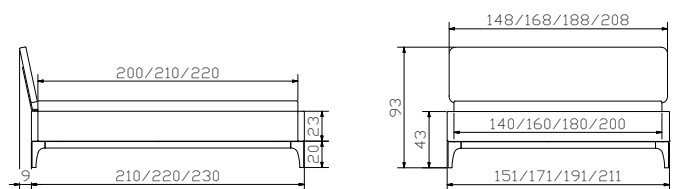

Dimension cm
Silenzio 23 + 28	Bett Breiten Längen	lit largeurs longueurs	bed widths lengths	140, 160, 180, 200 200, 210, 220
Suno	Kopfteil	tête de lit	headboard	140, 160, 180, 200