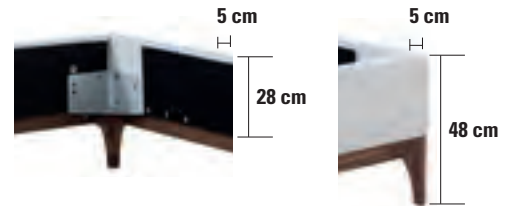

Bett | lit | bed

Silenzio 23

Breiten | largeurs | widths:
140, 160, 180, 200 cm
Längen | longueurs | lengths:
200, 210, 220 cm

Einlegetiefe | hauteur encastrable | insertion depth:
23 cm

Silenzio 28

Breiten | largeurs | widths:
140, 160, 180, 200 cm
Längen | longueurs | lengths:
200, 210, 220 cm

Einlegetiefe | hauteur encastrable | insertion depth:
28 cm

Stoffauswahl siehe Seiten 11.16/17 | Choix de tissus voir pages 11.16/17 | Choice of tissues see pages 11.16/17

Bei allen Betten Silenzio 23/28 ist die Einlegetiefe in 4 verschiedenen Höhen standardmässig verstellbar. Midtraver-move ist bei allen Betten Silenzio 23/28 ab der Breite 160 cm inklusive.

Tous les lits Silenzio 23/28 ont une profondeur d'insertion réglable de 4 hauteurs différentes en standard. Midtraver-move est inclus avec tous les lits Silenzio 23/28 à partir de 160 cm de largeur.

All Silenzio 23/28 beds have an adjustable insertion depth of 4 different heights as standard. Midtraver-move is included with all Silenzio 23/28 beds from 160 cm width.