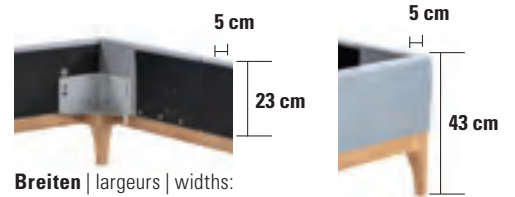

Bett | lit | bed

Silenzio 23

Breiten | largeurs | widths:
140, 160, 180, 200 cm
Längen | longueurs | lengths:
200, 210, 220 cm

Einlegetiefe | hauteur encastrable | insertion depth:
23 cm

Silenzio 28

Breiten | largeurs | widths:
140, 160, 180, 200 cm
Längen | longueurs | lengths:
200, 210, 220 cm

Einlegetiefe | hauteur encastrable | insertion depth:
28 cm

Stoffauswahl siehe Seiten 11.16/17 | Choix de tissus voir pages 11.16/17 | Choice of tissues see pages 11.16/17

Bei allen Betten Silenzio 23/28 ist die Einlegetiefe in 4 verschiedenen Höhen standardmässig verstellbar. Midtraver-move ist bei allen Betten Silenzio 23/28 ab der Breite 160 cm inklusive.