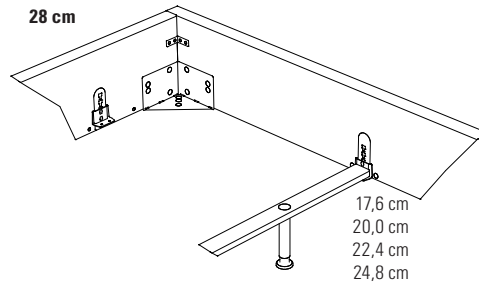

Bett | lit | bed

Silenzio 23

Breiten | largeurs | widths:
140, 160, 180, 200 cm
Längen | longueurs | lengths:
200, 210, 220 cm

Einlegetiefe | hauteur encastrable | insertion depth:
23 cm

Silenzio 28

Breiten | largeurs | widths:
140, 160, 180, 200 cm
Längen | longueurs | lengths:
200, 210, 220 cm

Einlegetiefe | hauteur encastrable | insertion depth:
28 cm

Stoffauswahl siehe Seiten 11.16/17 | Choix de tissus voir pages 11.16/17 | Choice of tissues see pages 11.16/17

Bei allen Betten Silenzio 23/28 ist die Einlegetiefe in 4 verschiedenen Höhen standardmässig verstellbar. Midtraver-move ist bei allen Betten Silenzio 23/28 ab der Breite 160 cm inklusive.

Tous les lits Silenzio 23/28 ont une profondeur d'insertion réglable de 4 hauteurs différentes en standard. Midtraver-move est inclus avec tous les lits Silenzio 23/28 à partir de 160 cm de largeur.

All Silenzio 23/28 beds have an adjustable insertion depth of 4 different heights as standard. Midtraver-move is included with all Silenzio 23/28 beds from 160 cm width.