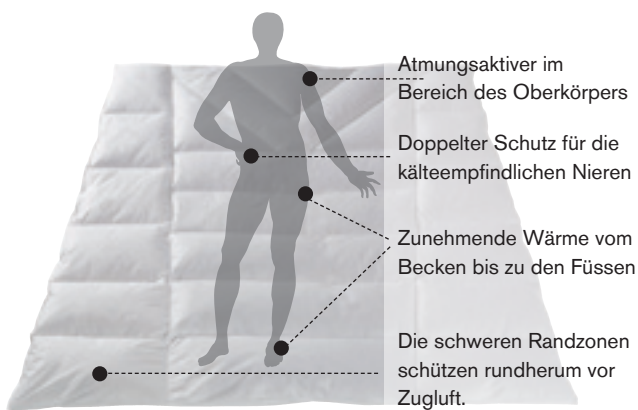

Stegbänder

Wärme-Index

SCILLA Leichtes Ganzjahres-Duvet

Für Schläfer mit geringem Wärmebedürfnis und / oder für Schläfer in geheizten Schlafzimmern. Geeignet für Wasserbetten.

Linie	Art. Nr.	Stoff	Füllung / Pflege	Inhalt g	Grösse cm	UVP CHF
COMFORT	20164	Soft Cambric (100% Baumwolle)	neue, reine, grossflockige	260 / 260	160 x 210	470.00
			Gänsedaunen weiss, 90% und	300 / 300	160 x 240	560.00
			neue, reine, grossflockige	380 / 260	200 x 210	610.00
			Gänsedaunen weiss, 60%	580 / 300	240 x 240	850.00

Stegbänder

Wärme-Index

ANISUM Ganzjahres-Duvet

Für Schläfer mit durchschnittlichem Wärmebedürfnis und / oder für Schläfer in wenig geheizten, normal isolierten Schlafzimmern.

Linie	Art. Nr.	Stoff	Füllung / Pflege	Inhalt g	Grösse cm	UVP CHF
COMFORT	20165	Soft Cambric (100% Baumwolle)	neue, reine, grossflockige	380 / 380	160 x 210	650.00
			Gänsedaunen weiss, 90% und	435 / 435	160 x 240	780.00
			neue, reine, grossflockige	560 / 380	200 x 210	850.00
			Gänsedaunen weiss, 60%	840 / 435	240 x 240	1170.00

Stegbänder

Wärme-Index

IBERIS Winter-Duvet

Für Schläfer mit sehr hohem Wärmebedürfnis und / oder für Schläfer in kühlen Schlafzimmern.

Linie	Art. Nr.	Stoff	Füllung / Pflege	Inhalt g	Grösse cm	UVP CHF
COMFORT	20166	Soft Cambric (100% Baumwolle)	neue, reine, grossflockige	480 / 480	160 x 210	740.00
			Gänsedaunen weiss, 90% und	550 / 550	160 x 240	890.00
			neue, reine, grossflockige	700 / 480	200 x 210	960.00
			Gänsedaunen weiss, 60%	1070 / 550	240 x 240	1340.00

Die Comfort Duvets haben wir nach ergonomischen Kriterien des menschlichen Körpers entwickelt. Die verschiedenen Zonen sind auf die Körperpartien und ihren Wärmebedarf abgestimmt.

Leichte, hochwertige Daunen sorgen für ein angenehmes Körpergefühl. Die schwereren Randzonen schliessen sich dicht um den Körper und verhindern, dass an den Seiten kalte Luft eindringt. So ergibt sich eine kuschelig weiche Schlafhöhle.