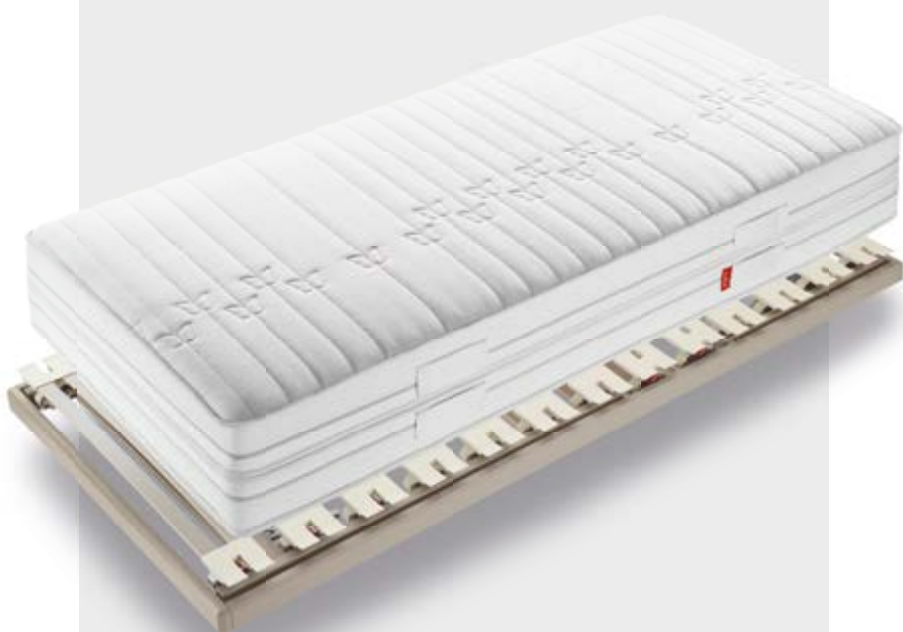

Ihr Schlafsystem

Ein Drittel unseres Lebens verbringen wir schlafend. Der Schlaf ist das Kraftwerk für unser Wohlbefinden, unsere Leistungsfähigkeit und unsere Kreativität. Nur wer die Nacht zur Erholung und Entspannung geniessen kann, erwacht morgens voller Tatendrang und ausgeruht für die Anforderungen des Tages. Gut schlafen ist eine Frage des Bettes. Oder genauer, eine Frage des Schlafsystems, bestehend aus Matratze, Systemrahmen und Bettzeug.

Für Ihre individuellen Bedürfnisse und Wünsche bieten wir Ihnen ein abgestimmtes Sortiment an hochwertigsten Matratzen, Systemrahmen und Duvets sowie Kopfkissen an. Freuen Sie sich auf Ihren Schlafgenuss von rovida.

Mehr Infos unter **roviva.ch** oder verlangen Sie unsere separaten Prospekte zu den Schlafsystemen.