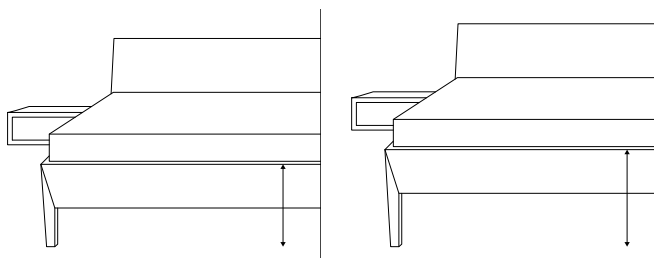

MASSE BETT

cm	90	95	100	120	140	160	180	200
190	•	•	•	•	•	•	•	•
200	•	•	•	•	•	•	•	•
210	•	•	•	•	•	•	•	•

Alle angegebenen Längen und Breiten sind kombinierbar. Weitere Masse auf Anfrage.

Bettseiten: 18 cm Höhe und 3 cm Stärke

Gesamtlänge: Länge Liegefläche +6 cm

Gesamtbreite: Breite Liegefläche +6 cm

Einbauhöhen*: 0 cm, +2,4 cm, +4,8 cm, +7,2 cm

* Die Auflegewinkel für den Systemrahmen lassen sich an den Bettseiten auf vier verschiedenen Höhen montieren.

Rahmen ab Breite 160 cm mit Mitteltraverse und Stützfuss.

DESIGN- UND KOMFORTHÖHE

4010 Designhöhe: 35 cm

4012 Komforthöhe: 42 cm

KOPF- UND FUSSHAUPT

4020
Kopfhaupt 1
glatt

4021
Kopfhaupt 2
Relief parallel

4022
Kopfhaupt 3
Relief wild