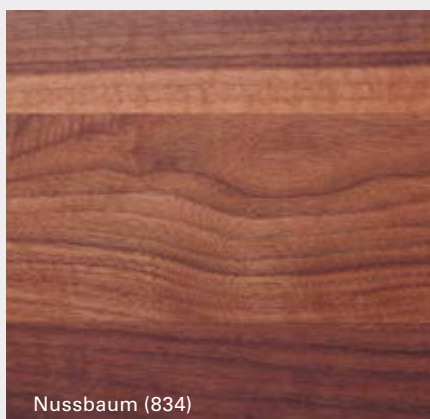

Facts

Für unsere Naturholzbetten verarbeiten wir ausschliesslich Holzarten aus kontrollierter, nachhaltiger Forstwirtschaft. Wir bevorzugen hierbei Hölzer mit Schweizer Herkunft, soweit sie in der erforderlichen Qualität verfügbar sind. Weitere Holzarten auf Anfrage.

MASSE BETT

cm	90	95	100	120	140	160	180	200
190	•	•	•	•	•	•	•	•
200	•	•	•	•	•	•	•	•
210	•	•	•	•	•	•	•	•

Alle angegebenen Längen und Breiten sind kombinierbar. Weitere Masse auf Anfrage.

Bettseiten: 18 cm Höhe und 3 cm Stärke

Gesamtlänge: Länge Liegefläche +6 cm

Gesamtbreite: Breite Liegefläche +6 cm

Einbauhöhen*: 0 cm, +2,4 cm, +4,8 cm, +7,2 cm

* Die Auflegewinkel für den Systemrahmen lassen sich an den Bettseiten auf vier verschiedenen Höhen montieren.

Rahmen ab Breite 160 cm mit Mitteltraverse und Stützfuss.