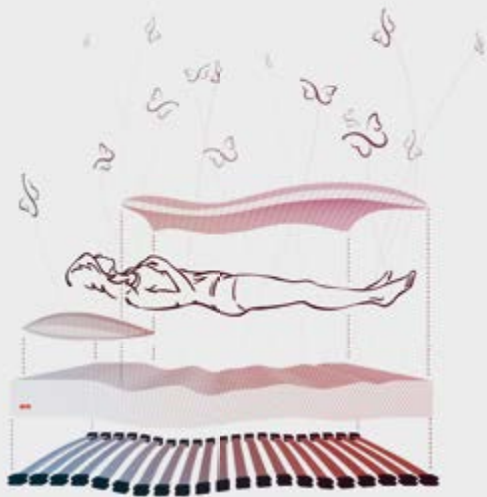

Schlafkompetenz seit 1748

Wir betrachten den Schlaf in seiner Ganzheit. Der Mensch steht bei uns im Zentrum.

NATUR-ERLEBNIS

Die Natur bietet mit ihrer Vielfalt die besten Komponenten für einen gesunden und natürlichen Schlaf. Bei unseren Produkten legen wir höchsten Wert auf die nachhaltige Gewinnung und Verarbeitung der natürlichen Rohstoffe.

HYGIENE-KONZEPT

Natürliche Hygienefunktionen und Waschbarkeit diverser Materialien tragen entscheidend zur Reinheit und Sauberkeit Ihres Bettinhaltes bei. Denn eine optimale Betthygiene ist ein wichtiger Faktor für Ihre Gesundheit, insbesondere für Allergiker.

KLIMA-BALANCE

Eine ausgeglichene Temperatur und ein trockenes Bettklima bewirken einen ruhigen Schlaf. Offenporige und atmungsaktive Materialien sorgen dafür, dass kein Wärmestau entstehen kann und Feuchtigkeit sich sozusagen in Luft auflöst.

ERGONOMIE-KOMPETENZ

Ihr roviva Schlafsystem passt sich Ihrer Körperform an, und dies in jeder Schlaflage. Es stützt den Körper dort, wo er es braucht, und gibt nach, dort, wo er es verlangt.

KOMFORT-GENUSS

Genießen Sie die wohltuende Druckentlastung und Ausbalancierung Ihres Körpers. Ihr Schlafsystem nimmt Sie sanft auf und bietet Ihnen einen traumhaften Wohlgenuss.