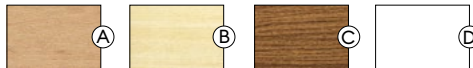

### Grössen

Länge/Breite in cm

Breiten	90	120	140	160
Längen	190	200		
Höhe	16 (Kopfbrett)			

Preise gemäss separater Preisliste

Farbvarianten:

- (A) Buche, Artikel-Nr. 8016
- (B) Ahorn, Artikel-Nr. 8017
- (C) Nussbaum, Artikel-Nr. 8018
- (D) Weiss, Artikel-Nr. 8019