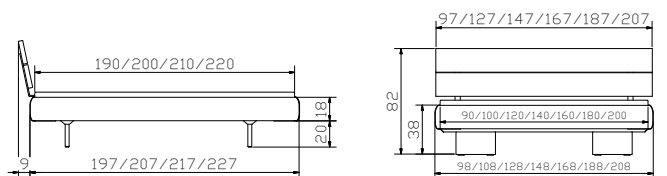

Dimension cm
Prestige 18	Rahmen Breiten Längen	cadre largeurs longueurs	frame widths lengths	90, 100, 120, 140, 160, 180, 200 190, 200, 210, 220
Vilo anthracit	Füsse Breiten Höhen	pieds largeurs hauteurs	feet widths heights	90, 100, 120, 140, 160, 180, 200 20
Nuetta	Kopfteil	tête de lit	headboard	90/100, 120, 140, 160, 180, 200