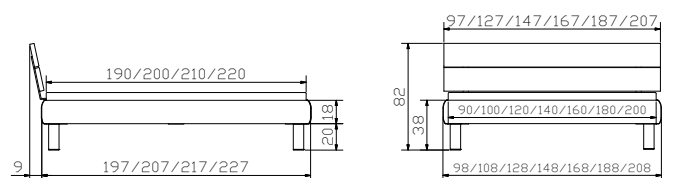

Dimension cm
Prestige 18	Rahmen Breiten Längen	cadre largeurs longueurs	frame widths lengths	90, 100, 120, 140, 160, 180, 200 190, 200, 210, 220
Mico anthracit	Füße Höhen	pieds hauteurs	feet heights	10, 20, 25, 30
Nuetta	Kopfteil	tête de lit	headboard	90/100, 120, 140, 160, 180, 200