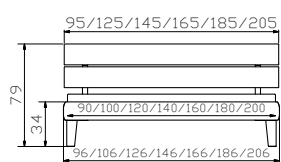

Alle Holzteile in weiss | toutes les parties en bois en blanc | all wooden parts in white

Weitere Lampen + Beimöbel siehe Register 2 | autres lampes et accessoires voir registre 2 | further lamps and accessories see index 2