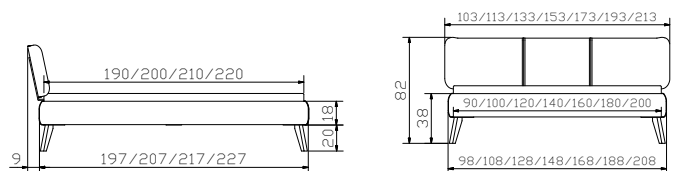

Dimension cm
Prestige 18	Rahmen Breiten Längen	cadre largeurs longueurs	frame widths lengths	90, 100, 120, 140, 160, 180, 200 190, 200, 210, 220
Masi	Füsse Höhen	pieds hauteurs	feet heights	20, 25
Boga	Kopfteil, Campos blanc 372 siehe Register 1	tête de lit, Campos blanc 372 voir registre 1	headboard, Campos blanc 372 see index 1	90, 100, 120, 140, 160, 180, 200