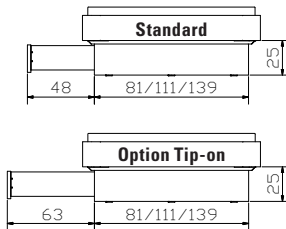

Lovie-Box + Covero - 1 
90-140 cm 1 Schublade | 1 tiroir | 1 drawer

Stauraum | compartiment de rangement | storage space:
134×61×16 cm

Standard: gedämpfter Selbsteinzug Blumotion von BLUM
Option: Tip-on-Öffnung mit Vollauszug von BLUM