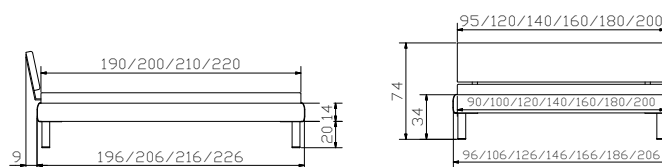

Noble 14

				Dimension cm
Noble 14	Rahmen Breiten Längen	cadre largeurs longueurs	frame widths lengths	90, 100, 120, 140, 160, 180, 200 190, 200, 210, 220
Caro alu	Füße Höhen	pieds hauteurs	feet heights	10, 20, 25
Lenio	Kopfteil, Ranch jeans 662 siehe Register 1	tête de lit, Ranch jeans 662 voir registre 1	headboard, Ranch jeans 662 see index 1	90/100, 120, 140, 160, 180, 200