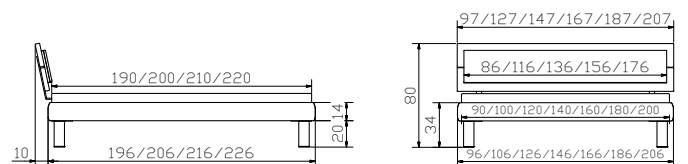

Dimension cm
Noble 14	Rahmen Breiten Längen	cadre largeurs longueurs	frame widths lengths	90, 100, 120, 140, 160, 180, 200 190, 200, 210, 220
Cantu	Füße Höhen	pieds hauteurs	feet heights	20, 25, 30
Nuetta Arona	Kopfteil Kissen, Alpina lightgrey 390	tête de lit coussin, Alpina lightgrey 390	headboard cushion, Alpina lightgrey 390	90/100, 120, 140, 160, 180, 200 90/100, 120, 140, 160, 180/200