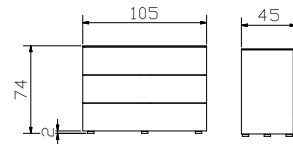

Nachttische, Kommoden | tables de nuit, commodes | bedside tables, chests of drawers