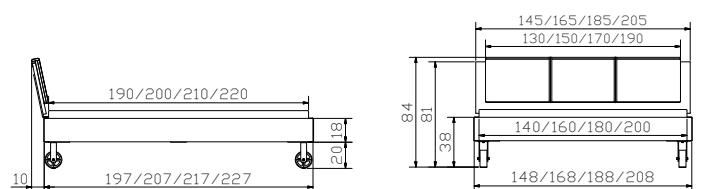

Dimension cm			
Advance 18	Rahmen Breiten Längen	cadre largeurs longueurs	frame widths lengths	90, 100, 120, 140, 160, 180, 200 190, 200, 210, 220
Road used	Füße fixiert Rollen nur optisch Höhe	pieds fixes roulettes uniquement décoration hauteur	feet fixed castors only visual height	20
Orva	Kopfteil	tête de lit	headboard	140, 160, 180, 200
Ravo	Kissen, Alpina anthrazit 391	coussin, Alpina anthrazit 391	cushion, Alpina anthrazit 391	140, 160, 180, 200