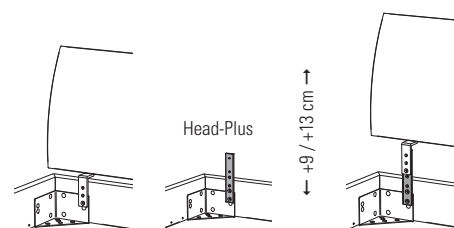

Kopfteile | têtes de lit | headboards

Nuetta FSC

Dimension: 90/100, 120, 140, 160, 180, 200

Orva FSC

Dimension: 140, 160, 180, 200

Nuo FSC

Dimension: 90/100, 120, 140, 160, 180, 200

Spyd FSC

Dimension: 90/100, 120, 140, 160, 180, 200

Höhe Kopfteile: In Anwendung mit Soft-Line Noble 14 + 2 cm | hauteur têtes: En utilisation avec Soft-Line Noble 14 + 2 cm | height headboards: In application with Soft-Line Noble 14 + 2 cm

Kopfteile | têtes de lit | headboards	Holzfarben | couleurs bois | colours wood							
	10	16	30	35	49	50	55	59
Nuetta	●	●	●	●	●	●	●	●
Nuo	●	●	●	●	●	●	●	●
Orva	●	●	●	●	●	●	●	●
Spyd	●	●	●	●	●	●	●	●

Gepolsterte Kopfteile, Wandpaneele, Stoffauswahl/Farben siehe Register 1, Lampen siehe Register 2.

Têtes de lits rembourrées, panneaux muraux, choix de tissus/couleurs voir registre 1, lampes voir registre 2.

Upholstered headboards, wallpanels, choice of tissues/colours see index 1, lamps see index 2.

Adapter | adaptateur | adapter

Bei hohen Matratzen kann mit dem Verlängerungsadapter das Kopfteil um 9 oder 13 cm erhöht werden.

La tête de lit peut être rehaussée de 9 ou 13 cm avec l'adaptateur quand le matelas est plus épais. With the extension adapter the headboard can be extended 9 or 13 cm if mattresses are high.

**Head-Plus
Metall | métal | metal**

alu

black