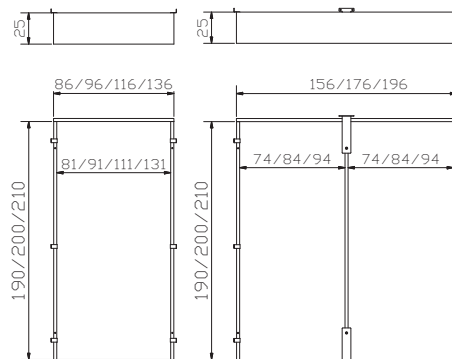

Bettrahmen | cadre de lit | bedframe

Star 16 = Movie-Line

Breiten | largeurs | widths:
90, 100, 120, 140, 160, 180, 200 cm

Längen | longueurs | lengths:
190, 200, 210, 220 cm

Einlegetiefe | hauteur encastrable | insertion depth:
16 cm

Practico-Box + Advance 18 + Econom-move

Econom-move

box = fond inclus, utilisation voir pages 3.52/53 + 3.64/65
pour box Practico-Box:
 Sommier **Ultrafree-Lift KF**
 Tête et pied réglables
 Cadre, hauteur 7 cm et 28 lattes en hêtre multiplis
 Hauteur totale 11 cm

Stauraum | compartiment de rangement | storage space

90 × 200/210/220	=	81 × 190/200/210 × 24 cm
100 × 200/210/220	=	91 × 190/200/210 × 24 cm
120 × 200/210/220	=	111 × 190/200/210 × 24 cm
140 × 200/210/220	=	131 × 190/200/210 × 24 cm
160 × 200/210/220	=	74 × 190/200/210 × 24 (2 x) cm
180 × 200/210/220	=	84 × 190/200/210 × 24 (2 x) cm
200 × 200/210/220	=	94 × 190/200/210 × 24 (2 x) cm