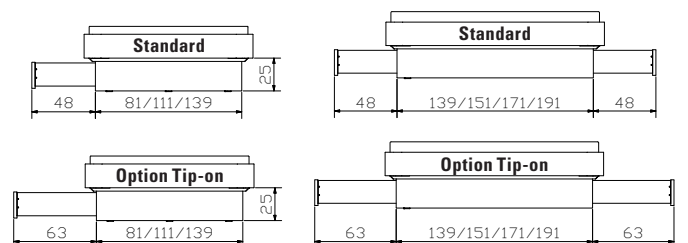

Dimension cm
Lovie-Box	1 Bettkasten	1 tiroir de lit	1 bed drawer	90, 100, 120, 140
	Breiten	largeurs	widths	
	2 Bettkästen	2 tiroirs de lit	2 bed drawers	140, 160, 180, 200
	Breiten	largeurs	widths	
	Höhe	hauteur	height	25