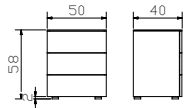

Nachttische, Kommoden | tables de nuit, commodes | bedside tables, chests of drawers