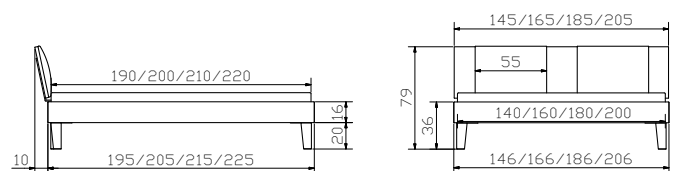

Dimension cm
Star 16	Rahmen Breiten Längen	cadre largeurs longueurs	frame widths lengths	90, 100, 120, 140, 160, 180, 200 190, 200, 210, 220
Juve	Füße, Buche natur Höhen	pieds, hêtre naturel hauteurs	feet, natural beech heights	20, 25
Orva Suny	Kopfteil Kissen (2er Set) Kunstleder white 301	tête de lit coussins (set de 2) cuir synthétique white 301	headboard cushions (set of 2) synthetic leather white 301	140, 160, 180, 200 55/6/40