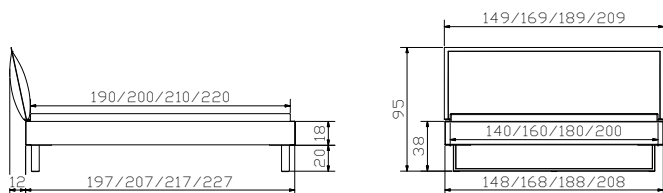

Alle Holzteile in Anthracit | toutes les parties en bois en anthracite | all wooden parts in anthracite
Weitere Beimöbel siehe Register 2 | autres accessoires voir registre 2 | further accessories see index 2