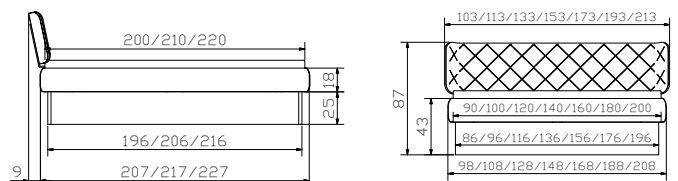

Dimension cm
Prestige 18	Rahmen Breiten Längen	cadre largeurs longueurs	frame widths lengths	90, 100, 120, 140, 160, 180, 200 190, 200, 210, 220
Practico-Box	Breiten Längen Höhe	largeurs longueurs hauteur	widths lengths height	90, 100, 120, 140, 160, 180, 200 200, 210, 220 25
Gabo	Kopfteil, Casual cognac 332 siehe Register 1	tête de lit, Casual cognac 332 voir registre 1	headboard, Casual cognac 332 see index 1	90, 100, 120, 140, 160, 180, 200

Alle Holzteile in Walnuss oder Anthracit | toutes les parties en bois en noyer ou anthracite | all wooden parts in walnut or anthracite