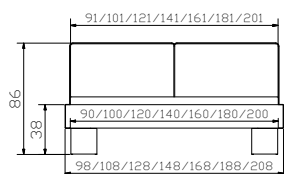

Dimension cm
Advance 18	Rahmen Breiten Längen	cadre largeurs longueurs	frame widths lengths	90, 100, 120, 140, 160, 180, 200 190 (200), 200 (210), 210 (220)
Quada anthracit	Füsse Höhen	pieds hauteurs	feet heights	20, 25
Cena	Kopfteil, Campos blanc 372 hat Einfluss auf Bettlänge siehe Register 1 Seite 4	tête de lit, Campos blanc 372 a un impact sur la longueur du lit voir registre 1 page 4	headboard, Campos blanc 372 affects the length of bed see index 1 page 4	90, 100, 120, 140, 160, 180, 200 90 – 120 = 1 Kissen/coussin/ cushion