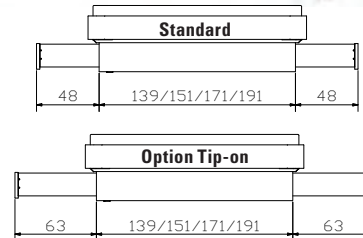

Lovie-Box + Covero - 1 
90-140 cm 1 Schublade | 1 tiroir | 1 drawer

Stauraum | compartiment de rangement | storage space:
134×61×16 cm

Standard: gedämpfter Selbsteinzug Blumotion von BLUM
Option: Tip-on-Öffnung mit Vollauszug von BLUM

Lovie-Box + Saceto - 1 
140-200 cm 2 Schublade(n) | 2 tiroirs | 2 drawers

Stauraum | compartiment de rangement | storage space:
2×134×61×16 cm

standard: système d'amortissement Blumotion de BLUM
option: ouverture Tip-on avec sortie totale de BLUM