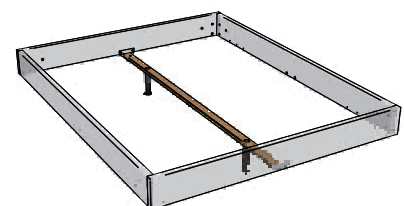

Midtraver
Längstraverse
Traverse centrale
Central bar