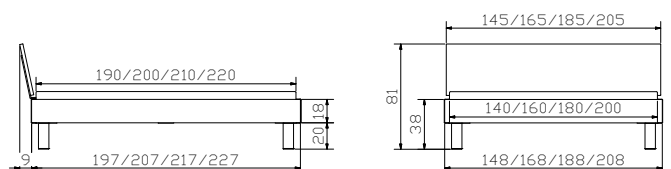

Dimension cm
Advance 18	Rahmen Breiten Längen	cadre largeurs longueurs	frame widths lengths	90, 100, 120, 140, 160, 180, 200 190, 200, 210, 220
Cantu	Füsse Höhen	pieds hauteurs	feet heights	20, 25, 30
Orva	Kopfteil	tête de lit	headboard	140, 160, 180, 200
Viola	Kommode	commode	chest of drawers	105/45/74
Mino	Nachttisch	table de nuit	bedside table	50/40/40
Snake alu	Lampen (2er Set) 12V DC, 6 LED 3 Beleuchtungsarten	lampes (set de 2) 12V DC, 6 LED 3 différentes illuminations	lamps (set of 2) 12V DC, 6 LED 3 different illuminations	

Alle Holzteile in weiss oder Esche hell | toutes les parties en bois en blanc ou frêne clair | all wooden parts in white or ash light

Lampen und weitere Beimöbel siehe Register 2 | lampes et autres accessoires voir registre 2 | lamps and further accessories see index 2