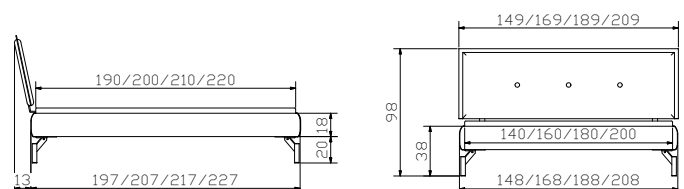

Dimension cm
Prestige 18	Rahmen Breiten Längen	cadre largeurs longueurs	frame widths lengths	90, 100, 120, 140, 160, 180, 200 190, 200, 210, 220
Tondo anthracit	Füße Höhe	pieds hauteur	feet height	20
Talma	Kopfteil, Shine curry 684 siehe Register 1	tête de lit, Shine curry 684 voir registre 1	headboard, Shine curry 684 see index 1	140, 160, 180, 200
Topa anthracit	Bank inkl. Kissen Shine curry 684	banquette, coussin incl. Shine curry 684	bench, cushion incl. Shine curry 684	144/44/38
Mino	Nachtisch	table de nuit	bedside table	50/40/40

Alle Holzteile in Anthracit | toutes les parties en bois en anthracite | all wooden parts in anthracite

Weitere Beimöbel siehe Register 2 | autres accessoires voir registre 2 | further accessories see index 2