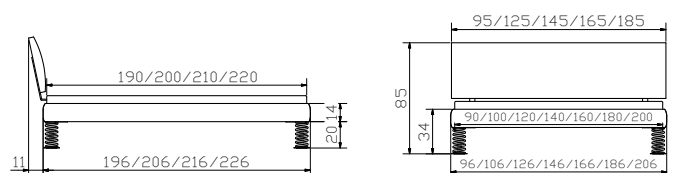

Dimension cm
Noble 14	Rahmen Breiten Längen	cadre largeurs longueurs	frame widths lengths	90, 100, 120, 140, 160, 180, 200 190, 200, 210, 220
Jump	Füße, chromfarbig Höhe	pieds, teinté chrome hauteur	feet, chrome coloured height	20
Lecco	Kopfteil Kunstleder white 301 siehe Register 1	tête de lit cuir synthétique white 301 voir registre 1	headboard synthetic leather white 301 see index 1	90/100, 120, 140, 160, 180/200