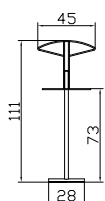

Herrendiener | valet | dressboy

Emilio alu, chrom

10