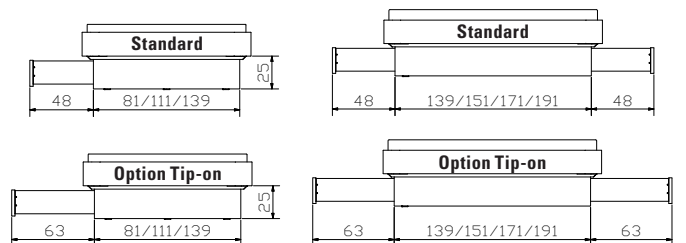

Dimension cm
Lovie-Box	1 Bettkasten	1 tiroir de lit	1 bed drawer	90, 100, 120, 140
	Breiten	largeurs	widths	
	2 Bettkästen	2 tiroirs de lit	2 bed drawers	
Breiten	largeurs	widths	140, 160, 180, 200	
Höhe	hauteur	height	25