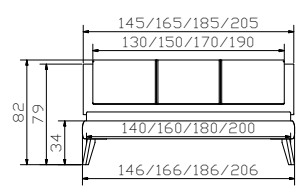

Alle Holzteile in weiss | toutes les parties en bois en blanc | all wooden parts in white
Weitere Beimöbel siehe Register 2 | autres accessoires voir registre 2 | further accessories see index 2