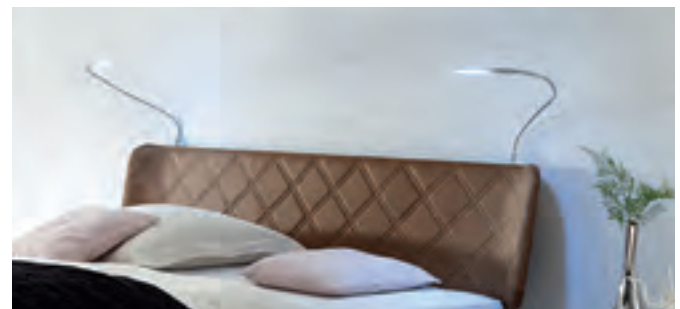

Dimension: 90/100, 120, 140, 160, 180, 200

Höhe Kopfteile: In Anwendung mit Soft-Line Noble 14 + 2 cm | hauteur têtes: En utilisation avec Soft-Line Noble 14 + 2 cm | height headboards: In application with Soft-Line Noble 14 + 2 cm

Kopfteile | têtes de lit | headboards	Holzfarben | couleurs bois | colours wood							
	10	16	30	35	49	50	55	59
Nuetta	●	●	●	●	●	●	●	●
Nuo	●	●	●	●	●	●	●	●
Orva	●	●	●	●	●	●	●	●
Spyd	●	●	●	●	●	●	●	●

Gepolsterte Kopfteile, Wandpaneele, Stoffauswahl/Farben siehe Register 1, Lampen siehe Register 2.

Têtes de lits rembourrées, panneaux muraux, choix de tissus/couleurs voir registre 1, lampes voir registre 2.

Upholstered headboards, wallpanels, choice of tissues/colours see index 1, lamps see index 2.

Adapter | adaptateur | adapter

Bei hohen Matratzen kann mit dem Verlängerungsadapter das Kopfteil um 9 oder 13 cm erhöht werden.

La tête de lit peut être rehaussée de 9 ou 13 cm avec l'adaptateur quand le matelas est plus épais. With the extension adapter the headboard can be extended 9 or 13 cm if mattresses are high.

**Head-Plus
Metall | métal | metal**

alu

black