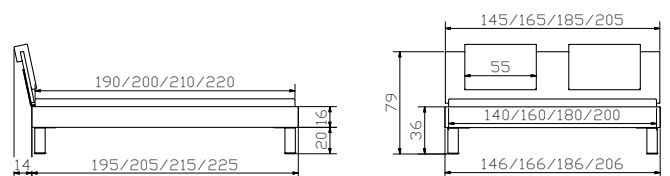

Dimension cm
Star 16	Rahmen Breiten Längen	cadre largeurs longueurs	frame widths lengths	90, 100, 120, 140, 160, 180, 200 190, 200, 210, 220
Mico chrom	Füße Höhen	pièds hauteurs	feet heights	20, 25, 30
Orva Varo	Kopfteil Kissen (2er Set) Alpina lightgrey 390	tête de lit coussins (set de 2) Alpina lightgrey 390	headboard cushions (set of 2) Alpina lightgrey 390	140, 160, 180, 200 55/10/35