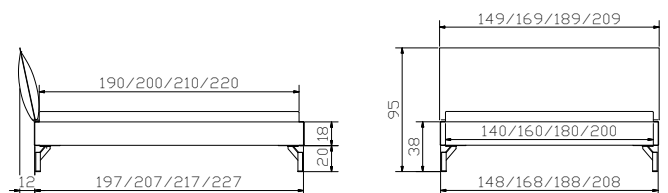

Dimension cm
Advanced 18	Rahmen Breiten Längen	cadre largeurs longueurs	frame widths lengths	90, 100, 120, 140, 160, 180, 200 190, 200, 210, 220
Tondo copper	Füsse Höhe	pieds hauteur	feet height	20
Cussina	Kopfteil, Casual carbon 334 siehe Register 1	tête de lit, Casual carbon 334 voir registre 1	headboard, Casual carbon 334 see index 1	140, 160, 180, 200