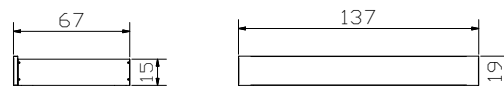

Roll-Box 20

Roll-Box 25