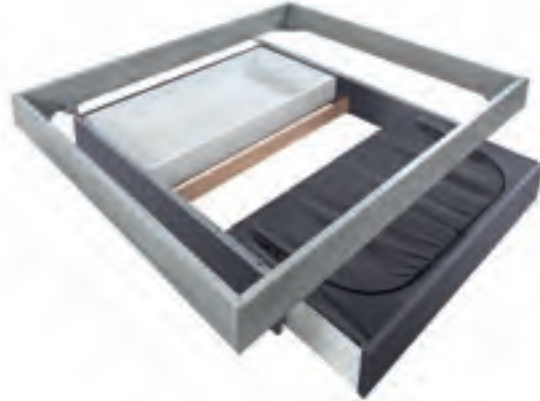

standard: système d'amortissement Blumotion de BLUM
option: ouverture Tip-on avec sortie totale de BLUM

standard: soft closing runner Blumotion of BLUM
option: opening Tip-on with full extension of BLUM

Roll-Box 20/25