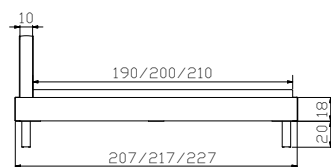

Dimension cm
Advance 18	Rahmen Breiten Längen	cadre largeurs longueurs	frame widths lengths	90, 100, 120, 140, 160, 180, 200 190 (200), 200 (210), 210 (220)
Quada anthracit	Füsse Höhen	pieds hauteurs	feet heights	20, 25
Cena	Kopfteil, Campos blanc 372 hat Einfluss auf Bettlänge siehe Register 1 Seite 4	tête de lit, Campos blanc 372 a un impact sur la longueur du lit voir registre 1 page 4	headboard, Campos blanc 372 affects the length of bed see index 1 page 4	90, 100, 120, 140, 160, 180, 200 90 – 120 = 1 Kissen/coussin/ cushion