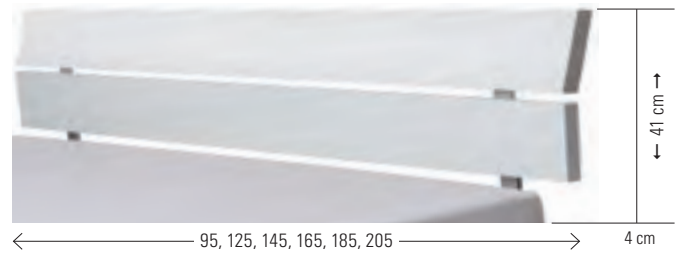

Dimension: 90/100, 120, 140, 160, 180, 200

Orva FSC

Dimension: 140, 160, 180, 200

Nuo FSC

Dimension: 90/100, 120, 140, 160, 180, 200

Spyd FSC

Dimension: 90/100, 120, 140, 160, 180, 200

Höhe Kopfteile: In Anwendung mit Soft-Line Noble 14 + 2 cm | hauteur têtes: En utilisation avec Soft-Line Noble 14 + 2 cm | height headboards: In application with Soft-Line Noble 14 + 2 cm