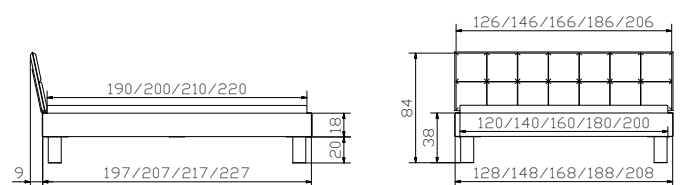

Dimension cm
Advance 18	Rahmen Breiten Längen	cadre largeurs longueurs	frame widths lengths	90, 100, 120, 140, 160, 180, 200 190, 200, 210, 220
Cantu	Füsse Höhen	pieds hauteurs	feet heights	20, 25, 30
Malta	Kopfteil, Casual olive 333 siehe Register 1	tête de lit, Casual olive 333 voir registre 1	headboard, Casual olive 333 see index 1	120, 140, 160, 180, 200
Ablo alu	Nachttisch, Glas/alu	table de nuit, verre/alu	bedside table, glass/alu	Ø 40