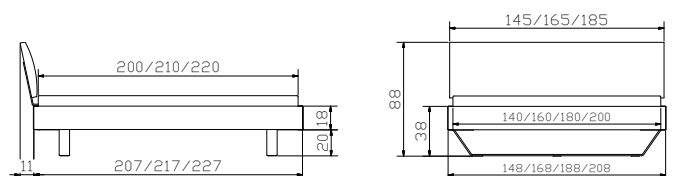

Dimension cm
Advance 18	Rahmen Breiten Längen	cadre largeurs longueurs	frame widths lengths	90, 100, 120, 140, 160, 180, 200 190, 200, 210, 220
Slid anthracit	Füße Breiten Höhen	pieds largeurs hauteurs	feet widths heights	140, 160, 180, 200 20, 25
Lecco	Kopfteil, Shine musk 683 siehe Register 1	tête de lit, Shine musk 683 voir registre 1	headboard, Shine musk 683 see index 1	90/100, 120, 140, 160, 180/200