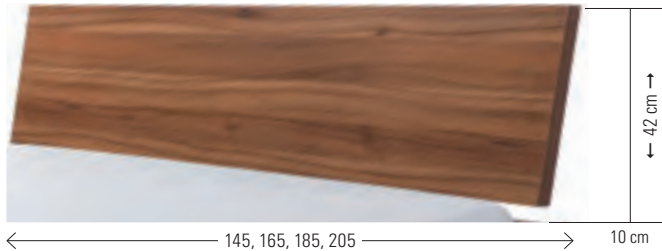

Dimension: 90/100, 120, 140, 160, 180, 200

Orva FSC

Dimension: 140, 160, 180, 200

Nuo FSC

Dimension: 90/100, 120, 140, 160, 180, 200

Spyd FSC

Dimension: 90/100, 120, 140, 160, 180, 200

Höhe Kopfteile: In Anwendung mit Soft-Line Noble 14 + 2 cm | hauteur têtes: En utilisation avec Soft-Line Noble 14 + 2 cm | height headboards: In application with Soft-Line Noble 14 + 2 cm