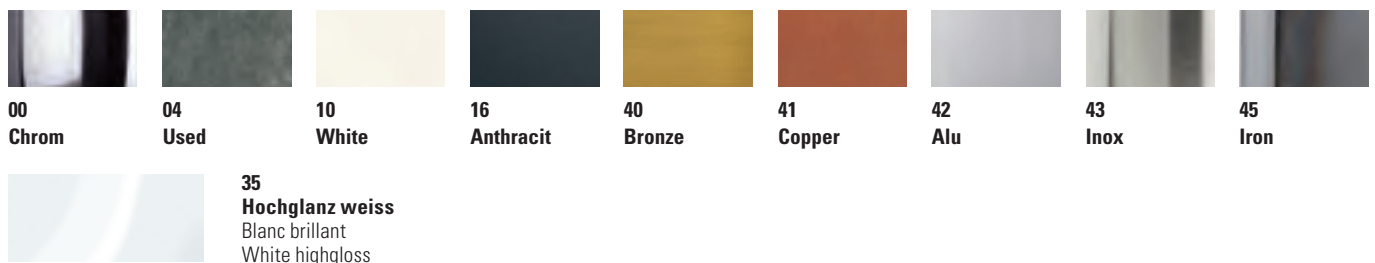

Metall | métal | metal	Masse cm dim. cm	Breiten cm largeurs cm widths cm	Höhen cm hauteurs cm heights cm				Metallfarben couleurs métal colours metal							Hochglanz Brillant Highgloss		
			10	20	25	30	00	04	10	16	40	41	42		43	45
Caro	6×6		●	●	●		●					●		●		
Cielo[▲]		120–200		●					●							
Fasio	∅5/9			●						●	●					
Gina*	3,5×3,5			●				●					●	●		
Grado	∅6/10			●				●					●			
Indus	6×2	140–200		●	●					●				●	●	
Jeno	12×5		●	●	●			●	●	●						
Jump	∅10/12			●												
Mico	8×8		●	●	●	●		●					●	●	●	●
Quada	20×6,5			●	●					●						●
Rally	∅10			●										●		
Reca	24×12		●											●	●	
Road**	∅13			●					●							
Slid	8/1	140–200		●	●					●				●		
Soko	∅6			●	●				●					●		
Stomp	∅8		●	●	●	●			●					●		
Tondo	∅3,5			●							●	●	●	●		

* nur mit Star 16 / Advance 18 Bettrahmen möglich | uniquement possible avec cadre de lit Star 16 / Advance 18 | only possible with bedframe Star 16 / Advance 18

** Füsse fixiert, Rollen nur optisch | pieds fixes, roulettes uniquement décoration | feet fixed, castors only visual

[▲] Curty Vorhang und Vela Baldachin-Tuch siehe Register 2, Seite 12 | Curty rideau et Vela tissu de baldachin voir registre 2, page 12 | Curty curtain and Vela canopy cloth see index 2, page 12