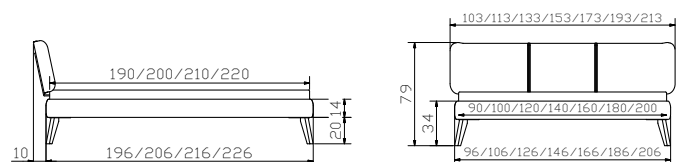

Dimension cm
Noble 14	Rahmen Breiten Längen	cadre largeurs longueurs	frame widths lengths	90, 100, 120, 140, 160, 180, 200 190, 200, 210, 220
Masi	Füße Höhen	pieds hauteurs	feet heights	20, 25
Boga	Kopfteil, Alpina lightgrey 390 siehe Register 1	tête de lit, Alpina lightgrey 390 voir registre 1	headboard, Alpina lightgrey 390 see index 1	90, 100, 120, 140, 160, 180, 200
Aska	Sekretär	secrétaire	bureau	120/60/85
Circo 44	Nachttisch/Hocker	table de nuit/tabouret	bedside table/stool	Ø 45/44
Mino	Nachttisch	table de nuit	bedside table	50/40/40