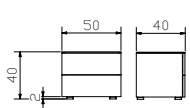

Nachttische, Kommoden | tables de nuit, commodes | bedside tables, chests of drawers