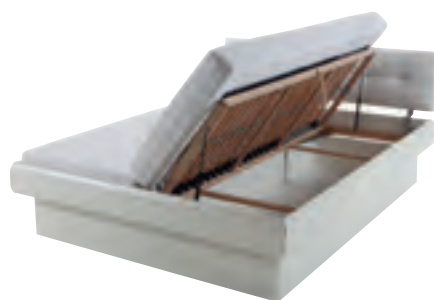

Details siehe Seite 3.9
Détails voir page 3.9
Details see page 3.9