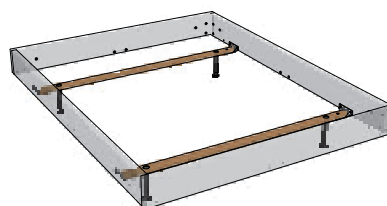

Crosstraver-Twin
Quertraversen
Traverses transversales
Cross bars