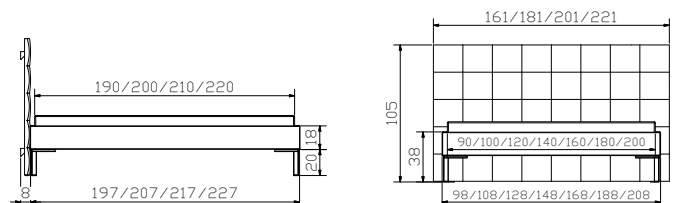

Advance 18

				Dimension cm
Advance 18	Rahmen Breiten Längen	cadre largeurs longueurs	frame widths lengths	90, 100, 120, 140, 160, 180, 200 190, 200, 210, 220
Gina chrom	Füße Höhen	pièds hauteurs	feet heights	20
Sogno L	Wandpaneel Kitana anthrazit 604 siehe Register 1	panneau mural Kitana anthrazit 604 voir registre 1	wall panel Kitana anthrazit 604 see index 1	161, 181, 201, 221