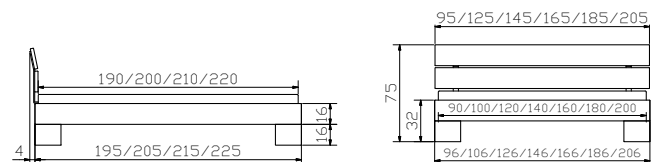

Dimension cm

Star 16	Rahmen Breiten Längen	cadre largeurs longueurs	frame widths lengths	90, 100, 120, 140, 160, 180, 200 190, 200, 210, 220
Vegas	Füße Höhe	pieds hauteur	feet height	16
Nuo	Kopfteil	tête de lit	headboard	90/100, 120, 140, 160, 180, 200