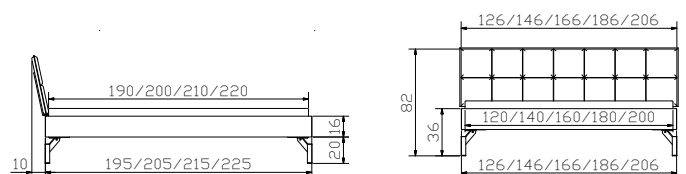

Dimension cm
Star 16	Rahmen Breiten Längen	cadre largeurs longueurs	frame widths lengths	90, 100, 120, 140, 160, 180, 200 190, 200, 210, 220
Tondo alu	Füsse Höhen	pieds hauteurs	feet heights	20
Malta	Kopfteil, Shine stone 685	tête de lit, Shine stone 685	headboard, Shine stone 685	120, 140, 160, 180, 200
Mino	Nachttisch	table de nuit	bedside table	50/40/40

Alle Holzteile in weiss | toutes les parties en bois en blanc | all wooden parts in white

Weitere Beimöbel siehe Register 2 | autres accessoires voir registre 2 | further accessories see index 2