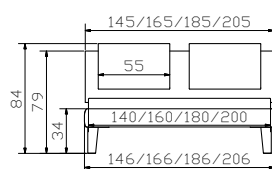

Alle Holzteile in weiss | toutes les parties en bois en blanc | all wooden parts in white

Weitere Lampen + Beimöbel siehe Register 2 | autres lampes et accessoires voir registre 2 | further lamps and accessories see index 2