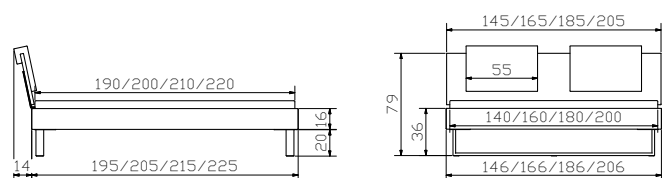

Dimension cm
Star 16	Rahmen Breiten Längen	cadre largeurs longueurs	frame widths lengths	90, 100, 120, 140, 160, 180, 200 190, 200, 210, 220
Indus iron	Kufen Breiten Höhen	patins largeurs hauteurs	vats widths heights	140, 160, 180, 200 20, 25
Orva Varo	Kopfteil Kissen (2er Set), Casual olive 333	tête de lit coussins (set de 2), Casual olive 333	headboard cushions (set of 2), Casual olive 333	140, 160, 180, 200 55/10/35