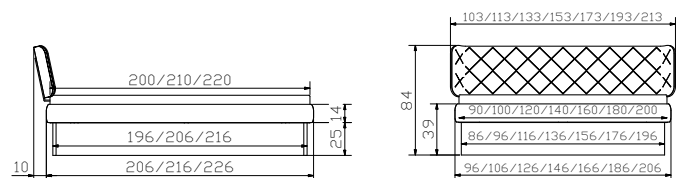

Dimension cm
Noble 14	Rahmen Breiten Längen	cadre largeurs longueurs	frame widths lengths	90, 100, 120, 140, 160, 180, 200 190, 200, 210, 220
Practico-Box	Weiss Breiten Längen Höhe	blanc largeurs longueurs hauteur	white widths lengths height	90, 100, 120, 140, 160, 180, 200 200, 210, 220 25
Gabo	Kopfteil, Campos blanc 372 siehe Register 1	tête de lit, Campos blanc 372 voir registre 1	headboard, Campos blanc 372 see index 1	90, 100, 120, 140, 160, 180, 200
Triore	Nachtisch	table de nuit	bedside table	50/40/58