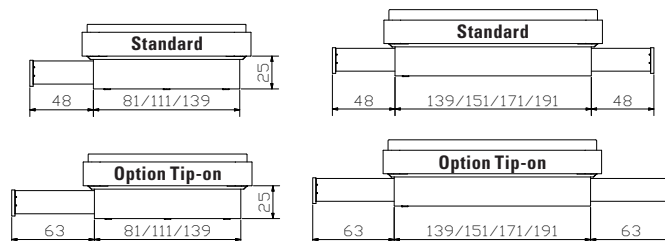

Lovie-Box

1 Bettkasten
Breiten
2 Bettkästen
Breiten
Höhe

1 tiroir de lit
largeurs
2 tiroirs de lit
largeurs
hauteur

1 bed drawer
widths
2 bed drawers
widths
height

Dimension cm

90, 100, 120, 140

140, 160, 180, 200
25