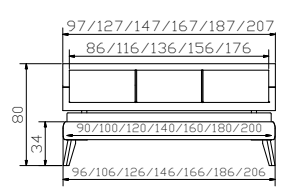

Alle Holzteile in weiss | toutes les parties en bois en blanc | all wooden parts in white
Weitere Beimöbel siehe Register 2 | autres accessoires voir registre 2 | further accessories see index 2