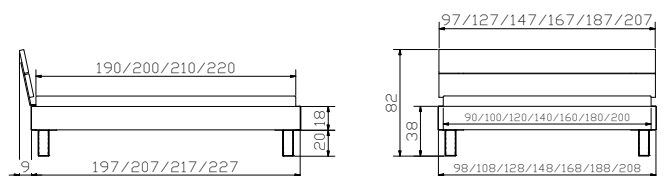

Dimension cm
Advanced 18	Rahmen Breiten Längen	cadre largeurs longueurs	frame widths lengths	90, 100, 120, 140, 160, 180, 200 190, 200, 210, 220
Mico anthracit	Füße Höhen	pieds hauteurs	feet heights	10, 20, 25, 30
Nuetta	Kopfteil	tête de lit	headboard	90/100, 120, 140, 160, 180, 200
Tree	Nachttisch	table de nuit	bedside table	Ø 42/44

Alle Holzteile in Beton Nachbildung | toutes les parties en bois en béton laminé | all wooden parts in concrete laminated

Tree Echtbeton | Tree béton véritable | Tree real concrete

Weitere Beimöbel siehe Register 2 | autres accessoires voir registre 2 | further accessories see index 2