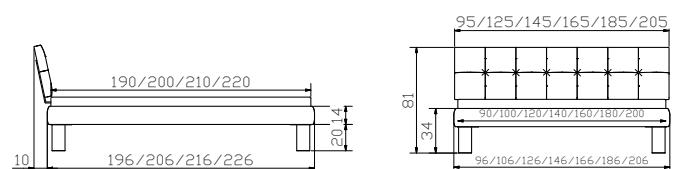

Dimension cm
Noble 14	Rahmen Breiten Längen	cadre largeurs longueurs	frame widths lengths	90, 100, 120, 140, 160, 180, 200 190, 200, 210, 220
Ivio	Füße Höhen	pieds hauteurs	feet heights	10, 20, 25
Ronna	Kopfteil, Kitana grigio 602 siehe Register 1	tête de lit, Kitana grigio 602 voir registre 1	headboard, Kitana grigio 602 see index 1	90/100, 120, 140, 160, 180, 200