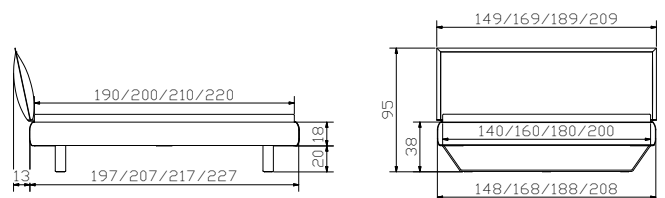

Prestige 18

				Dimension cm
Prestige 18	Rahmen Breiten Längen	cadre largeurs longueurs	frame widths lengths	90, 100, 120, 140, 160, 180, 200 190, 200, 210, 220
Slid white	Kufen Breiten Höhen	patins largeurs hauteurs	vats widths heights	140, 160, 180, 200 20, 25
Cussina	Kopfteil, Ranch jeans 662 siehe Register 1	tête de lit, Ranch jeans 662 voir registre 1	headboard, Ranch jeans 662 see index 1	140, 160, 180, 200