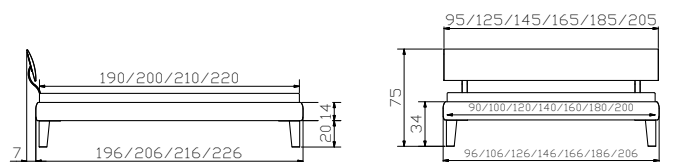

Dimension cm
Noble 14	Rahmen Breiten Längen	cadre largeurs longueurs	frame widths lengths	90, 100, 120, 140, 160, 180, 200 190, 200, 210, 220
Juve	Füße Höhen	pieds hauteurs	feet heights	20, 25
Spyd	Kopfteil	tête de lit	headboard	90/100, 120, 140, 160, 180, 200
Snake alu	Lampen (2er Set) 12V DC, 6 LED 3 Beleuchtungsarten	lampes (set de 2) 12V DC, 6 LED 3 différent illuminations	lamps (set of 2) 12V DC, 6 LED 3 different illuminations	
Pero	Nachttisch	table de nuit	bedside table	45/35/38
Viola	Kommode	commode	chest of drawers	105/45/74