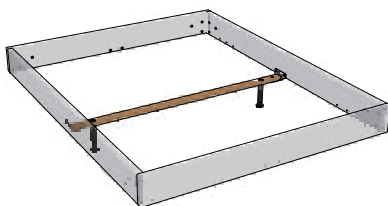

Crosstraver
Quertraverse
Traverse transversale
Central cross bar