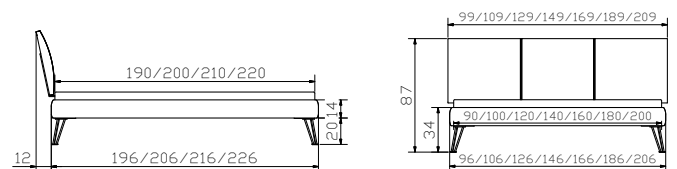

Dimension cm
Noble 14	Rahmen Breiten Längen	cadre largeurs longueurs	frame widths lengths	90, 100, 120, 140, 160, 180, 200 190, 200, 210, 220
Fasio bronze	Füße Höhen	pieds hauteurs	feet heights	20
Ripo	Kopfteil, Shine opal 682 siehe Register 1	tête de lit, Shine opal 682 voir registre 1	headboard, Shine opal 682 see index 1	90, 100, 120, 140, 160, 180, 200