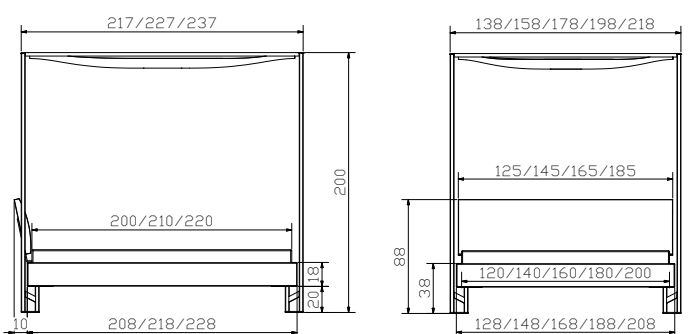

Weitere Beimöbel siehe Register 2 | autres accessoires voir registre 2 | further accessories see index 2

Advance 18

				Dimension cm
Advance 18	Rahmen Breiten Längen	cadre largeurs longueurs	frame widths lengths	90, 100, 120, 140, 160, 180, 200 190, 200, 210, 220
Gina chrom	Füße Höhen	pièds hauteurs	feet heights	20
Sogno L	Wandpaneel Kitana anthrazit 604 siehe Register 1	panneau mural Kitana anthrazit 604 voir registre 1	wall panel Kitana anthrazit 604 see index 1	161, 181, 201, 221

Alle Holzteile in weiss | toutes les parties en bois en blanc | all wooden parts in white

Weitere Beimöbel siehe Register 2 | autres accessoires voir registre 2 | further accessories see index 2

Curty

				Dimension cm
Advance 18	Rahmen Breiten Längen	cadre largeurs longueurs	frame widths lengths	90, 100, 120, 140, 160, 180, 200 190, 200, 210, 220
Cielo white	Baldachin Breiten Höhen	baldaquin largeurs hauteurs	canopy widths heights	120, 140, 160, 180, 200 20
Lecco	Kopfteil, Campos blanc 372 siehe Register 1	tête de lit, Campos blanc 372 voir registre 1	headboard, Campos blanc 372 see index 1	90/100, 120, 140, 160, 180/200
Vela	Baldachin-Tuch, Baumwolle weiss Breiten Länge	tissu de baldaquin, coton blanc largeurs longueur	Canopy cloth, cotton white widths length	120, 140, 160, 180 200
Triore	Nachttisch	table de nuit	bedside table	50/40/58
Emilio alu	Herrendiener	valet	dressboy	45/28/111