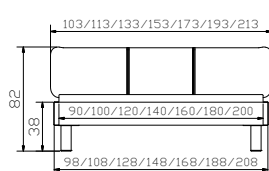

Alle Holzteile in Esche hell | toutes les parties en bois en frêne clair | all wooden parts in ash light

Lampen und weitere Beimöbel siehe Register 2 | lampes et autres accessoires voir registre 2 | lamps and further accessories see index 2