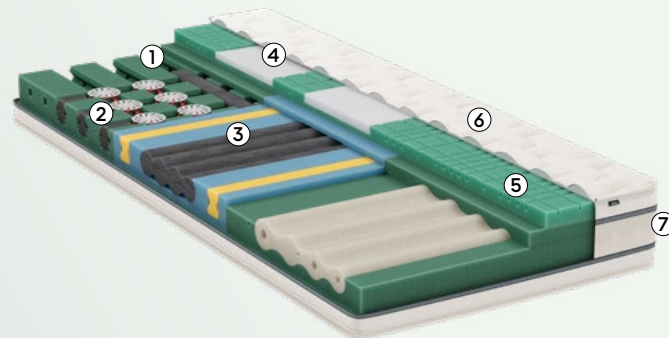

MasterPro

Ergonomie und Klima, in Perfektion kombiniert.

Mit der einzigartigen Wings-Technologie für allerbeste Ergonomie in allen Lagen.

Eine spezielle Hüftarchitektur hilft gegen das Abknicken der Hüfte.

Härtegrad

Diese Matratze ist in drei verschiedenen Härtegraden erhältlich. Die für Sie optimale Matratze finden Sie anhand des Druckverteilsindex auf Seite 5.

Details

Matratzenhöhe

- Kernhöhe: 22 cm
- Gesamthöhe: 26 cm

Auflage/Hülle

- 590 g/m² Wollvlies mit swisswool
- 200 g/m² Masterwool Deluxe
- 2 Reissverschlüsse mit Keder
- Masterfit mit Tencel® und Sensity™
- Hülle abnehmbar und waschbar bis 60 °C

Spezifikationen

- Matratze wendbar (nicht drehbar)

Artikel-Nr. soft: H1251
Artikel-Nr. medium: H1252
Artikel-Nr. dura: H1253

Aufbau/Technologien

- ① Wings-Technologie für höchsten Komfort in jeder Lage
- ② Metallfreie TBS-Federelemente in der Schulterzone
- ③ Beckenkomfortzone mit ausgeprägter Lordosenstütze
- ④ Becken- und Schultereinleger aus anschmiegsamem ViscoAir
- ⑤ Druckentlastender Evo-Pore VHRC mit besonders druckentlastendem Oberflächenschnitt
- ⑥ Formstabile Kederhülle mit Masterwool Deluxe und anschmiegsamem Tencel®-Stoff
- ⑦ Seitenkante mit luftdurchlässigem Netzgewebe