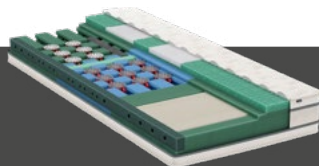

- Matratze wendbar (nicht drehbar)

Artikel-Nr. soft: H1251
Artikel-Nr. medium: H1252
Artikel-Nr. dura: H1253

Aufbau/Technologien

- ① Wings-Technologie für höchsten Komfort in jeder Lage
- ② Metallfreie TBS-Federelemente in der Schulterzone
- ③ Beckenkomfortzone mit ausgeprägter Lordosenstütze
- ④ Becken- und Schultereinleger aus anschmiegsamem ViscoAir
- ⑤ Druckentlastender Evo-Pore VHRC mit besonders druckentlastendem Oberflächenschnitt
- ⑥ Formstabile Kederhülle mit Masterwool Deluxe und anschmiegsamem Tencel®-Stoff
- ⑦ Seitenkante mit luftdurchlässigem Netzgewebe

Größen

Länge/Breite in cm

Breiten	80	90	95	100	120	140	160	180	200
Längen	190	200	210	220					

Preise gemäss separater Preisliste

Übersicht

Alle Matratzen auf einen Blick

Master

MasterLuxe