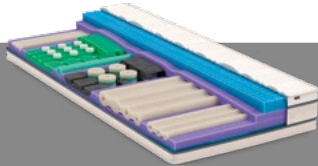

Spezifikationen

- Matratze wendbar (nicht drehbar)

Aufbau/Technologien

- ① Wings-Technologie für höchsten Komfort in jeder Lage
- ② Metallfreie TBS-Federelemente in der Schulter-/Beckenzone
- ③ Ausgeprägte Lordosenstütze
- ④ Becken- und Schultereinleger aus anschmiegsamem ViscoAir
- ⑤ Druckentlastender Evo-Pore VHRC mit besonders druckentlastendem Oberflächenschnitt
- ⑥ Formstabile Kederhülle mit Masterwool Deluxe und anschmiegsamem Tencel®-Stoff
- ⑦ Seitenkante mit luftdurchlässigem Netzgewebe

Katalogseite

Matratzenhöhe

(Gesamthöhe)

Verkaufspreis

(90×200cm)

Härtegrad

Clima

ClimaFine	ClimaPulse	ClimaLuxe	ClimaPro
Seite 12	Seite 13	Seite 14	Seite 15
26 cm	26 cm	24 cm	22 cm
Preise gemäss separater Preisliste			
<input type="radio"/> soft <input type="radio"/> medium <input type="radio"/> dura <input type="radio"/> extra dura	<input type="radio"/> soft <input type="radio"/> medium <input type="radio"/> dura <input type="radio"/> extra dura	<input type="radio"/> soft <input type="radio"/> medium <input type="radio"/> dura <input type="radio"/> extra dura	<input type="radio"/> soft <input type="radio"/> medium <input type="radio"/> dura <input type="radio"/> extra dura

Vita

VitaLuxe VitaPro VitaClass VitaFeel VitaSense

Seite 16 Seite 17 Seite 18 Seite 19 Seite 20

26 cm 24 cm 22 cm 20 cm 17 cm

Preise gemäss separater Preisliste

-
-
-
-
-

Body

BodyLuxe