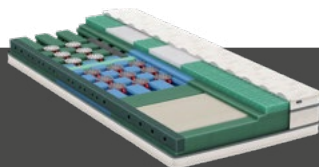

Übersicht

Alle Matratzen auf einen Blick

Master