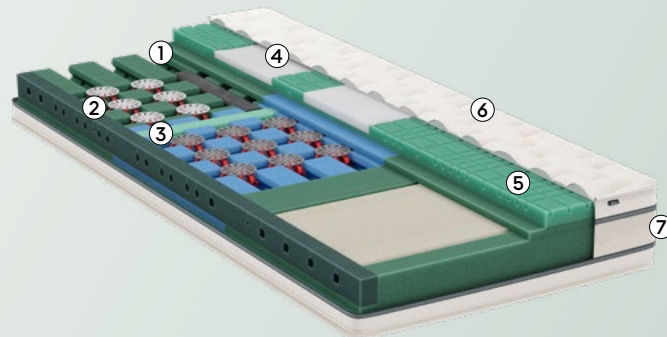

MasterLuxe

Ergonomie und Klima, in Perfektion kombiniert. Mit der einzigartigen Wings-Technologie für allerbeste Ergonomie in allen Lagen. Eine spezielle Hüftarchitektur hilft gegen das Abknicken der Hüfte. TBS-Federn auch in der Beckenzone, für ein besonders sanftes Liegegefühl.

Härtegrad

Diese Matratze ist in vier verschiedenen Härtegraden erhältlich. Die für Sie optimale Matratze finden Sie anhand des Druckverteilsindex auf Seite 5.

 soft	 medium
 dura	 extra dura

Artikel-Nr. soft: H1254
Artikel-Nr. medium: H1255
Artikel-Nr. dura: H1256
Artikel-Nr. extra dura: H1257

Details

Matratzenhöhe

- Kernhöhe: 22 cm
- Gesamthöhe: 26 cm

Auflage/Hülle

- 590 g/m² Wollvlies mit swisswool
- 200 g/m² Masterwool Deluxe
- 2 Reissverschlüsse mit Keder
- Masterfit mit Tencel® und Sensity™
- Hülle abnehmbar und waschbar bis 60°C

Spezifikationen

- Matratze wendbar (nicht drehbar)

Aufbau/Technologien

- ① Wings-Technologie für höchsten Komfort in jeder Lage
- ② Metallfreie TBS-Federelemente in der Schulter-/Beckenzone
- ③ Ausgeprägte Lordosenstütze
- ④ Becken- und Schultereinleger aus anschmiegsamem ViscoAir
- ⑤ Druckentlastender Evo-Pore VHRC mit besonders druckentlastendem Oberflächenschnitt
- ⑥ Formstabile Kederhülle mit Masterwool Deluxe und anschmiegsamem Tencel®-Stoff
- ⑦ Seitenkante mit luftdurchlässigem Netzgewebe