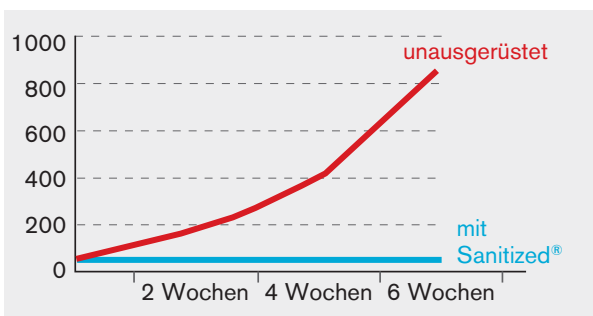

ANZAHL MILBEN

Der Schutz gegen Hausstaub-Milben, Bakterien und Schimmelpilze ist waschbeständig und bietet eine Langzeitwirkung von mehreren Jahren.

Die Schutzwirkung von Sanitized® wird von unabhängigen Instituten gemäss geltender Norm getestet und bestätigt.

Die Ausrüstung ist dermatologisch unbedenklich und erfüllt die Anforderungen des Öko-Tex-Standard 100.

Sanitized® ist eine Schweizer Firma mit Sitz in Burgdorf und global führend im Bereich der dauerhaften antimikrobiellen Veredelung von Textilien.

Nebst Duvets und Kissen mit hochwertigen Daunen, Federn oder synthetischen Füllungen führen wir auch Schutzhüllen für Duvets, Kissen und Matratzen.

Folgende Inhalte finden Sie im Kapitel **SANITIZED®**:

DAUNEN UND FEDERN

Daunen

Besonders weich und anschmiegsam

Federchen

Für optimale Stützkraft der Kissen

SYNTHETIK

Marken-Polyesterfaser-Bällchen

Für sehr gute Stützkraft der Kissen

Marken-Polyester-Hohlfaser

Sehr weich und anschmiegsam

keine Bakterien

kein Geruch

keine Milben