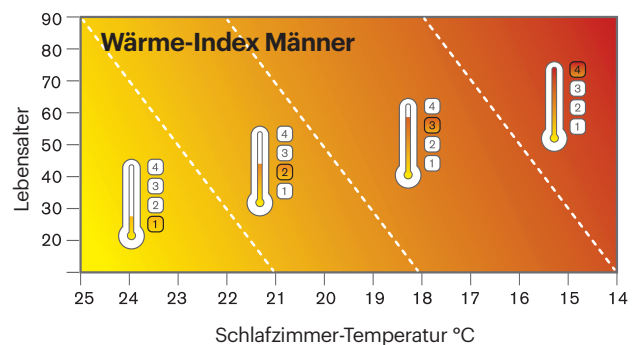

- Das Wärmerückhaltevermögen der Decke
- Die Feuchtigkeitsaufnahme der Decke

Beide Parameter zusammen ermöglichen es, die Decken in vier Kategorien für unterschiedliche Bedürfnisse einzuteilen. Die Angabe des Wärme-Indexes haben wir zu jeder Decke aufgeführt.

Für Schläfer mit geringem Wärmebedürfnis und/oder für Schläfer in geheizten Schlafzimmern. Geeignet für Wasserbetten.

Doppeldecke, leichtere Einzeldecke für den Sommer, schwerere Einzeldecke für Frühling/Herbst und zusammengeknöpft für den Winter einsetzbar.

Für Schläfer mit durchschnittlichem Wärmebedürfnis und/oder für Schläfer in wenig geheizten, normal isolierten Schlafzimmern.

Richtwerte als Hilfestellung bei der Auswahl der Decken:

Decken-Sortiment im Überblick