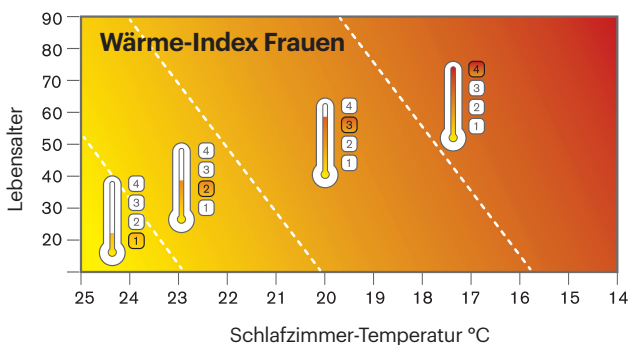

- Das Wärmerückhaltevermögen der Decke
- Die Feuchtigkeitsaufnahme der Decke

Beide Parameter zusammen ermöglichen es, die Decken in vier Kategorien für unterschiedliche Bedürfnisse einzuteilen. Die Angabe des Wärme-Indexes haben wir zu jeder Decke aufgeführt.

Für Schläfer mit geringem Wärmebedürfnis und/oder für Schläfer in geheizten Schlafzimmern. Geeignet für Wasserbetten.

Doppeldecke, leichtere Einzeldecke für den Sommer, schwerere Einzeldecke für Frühling/Herbst und zusammengeknöpft für den Winter einsetzbar.

Für Schläfer mit durchschnittlichem Wärmebedürfnis und/oder für Schläfer in wenig geheizten, normal isolierten Schlafzimmern.

Richtwerte als Hilfestellung bei der Auswahl der Decken:

Decken-Sortiment im Überblick