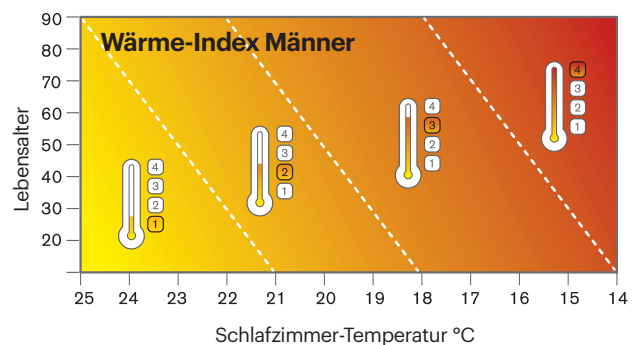

- Das Wärmerückhaltevermögen der Decke
- Die Feuchtigkeitsaufnahme der Decke

Beide Parameter zusammen ermöglichen es, die Decken in vier Kategorien für unterschiedliche Bedürfnisse einzuteilen. Die Angabe des Wärme-Indexes haben wir zu jeder Decke aufgeführt.

Für Schläfer mit geringem Wärmebedürfnis und/oder für Schläfer in geheizten Schlafzimmern. Geeignet für Wasserbetten.

Doppeldecke, leichtere Einzeldecke für den Sommer, schwerere Einzeldecke für Frühling/Herbst und zusammengeknöpft für den Winter einsetzbar.

Für Schläfer mit durchschnittlichem Wärmebedürfnis und/oder für Schläfer in wenig geheizten, normal isolierten Schlafzimmern.

Richtwerte als Hilfestellung bei der Auswahl der Decken:

Decken-Sortiment im Überblick