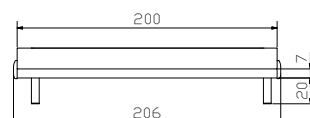

Ausführungen | exécutions | executions

59
Buche
Hêtre
Beech

10
Weiss
Blanc
White

The mark of
responsible forestry
FSC® C123546

Look for FSC®-certified products

				Dimension cm
Econom alu	Bett, inkl. 1 Fussbrett Breite Länge	lit, 1 panneau de pied de lit largeur longueur	bed, with 1 footboard width length	90 200
	Mit integriertem Lattenrost: Star U, 18 Latten Star K, 17 Latten Flex K, 28 Latten	avec sommier intégré: star U, 18 lattes star K, 17 lattes flex K, 28 lattes	with lath grid integrated: star U, 18 slats star K, 17 slats flex K, 28 slats	
	Max. Matratzenhöhe 18 cm	hauteur max. du matelas 18 cm	max. height of mattress 18 cm	