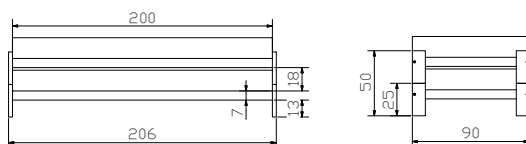

Dimension cm
Amici	Stapelbett Breite Länge	lit superposable largeur longueur	stacking bed width length	90 200
Triore	Nachttisch, MDF	table de nuit, MDF	bedside table, MDF	50/40/58

Holzteile Fronten in Buche massiv weiss deckend, lackiert | les parties façades en bois en hêtre massif blanc couvrant, laqué | wooden front parts in solid beech white covering, lacquered

Bettrahmen in Schichtholz mit Folie weiss ummantelt | cadre de lit en bois laminé blanc | bedframe in plywood laminated white

Wir empfehlen Matratze Novo siehe Seite 13.11
nous recommandons le matelas Novo voir page 13.11
we recommend mattress Novo see page 13.11

stapelbar | superposable | for stacking