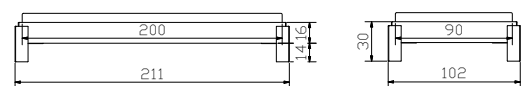

Dimension cm	
Amigo		Stapelbett (ohne Lattenrost)	lit superposable (sans sommier)	stacking bed (without slats)	
		Breite Länge	largeur longueur	width length	90 200
		Unterbett: Freiraum für Lattenroste und Matratzen 26 cm	lit inférieur: espace libre pour sommiers et matelas 26 cm	lower bed: free space for slats and mattresses 26 cm	
Dupla		Nachttisch	table de nuit	bedside table	48/40/35

Alle Holzteile in Buche weiss lasiert, lackiert | toutes les parties en bois en hêtre teinté blanc lasuré, laqué | all wooden parts in beech white stained, lacquered

Ausführungen | exécutions | executions

09
**Buche weiss,
lasiert, lackiert**
Hêtre teinté blanc
lasuré, laqué
Beech white stained,
lacquered

80
Kernbuche natur geölt
Hêtre coeur rouge
naturel huilé
Heart beech natural oiled

Weitere Beimöbel siehe Register 2 | autres accessoires voir registre 2 | further accessories see index 2