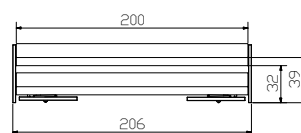

The mark of
responsible forestry
FSC® C123548

Look for FSC® certified products