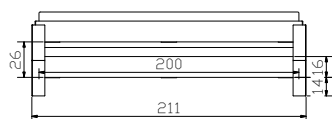

Dimension cm
Amigo	Einzelbett Breite Länge	lit simple largeur longueur	single bed width length	90 200
Dupla	Nachttisch	table de nuit	bedside table	48/40/35
Seda	Bank	banquette	bench	120/35/38

Alle Holzteile in Kernbuche natur geölt | toutes les parties en bois en hêtre coeur rouge naturel huilé | all wooden parts in Heart beech natural oiled

stapelbar | superposable | stackable