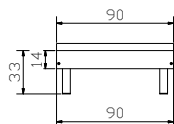

Ausführungen | exécutions | executions

59
Buche
Hêtre
Beech

10
Weiss
Blanc
White

The mark of
responsible forestry
FSC® C123546

Look for FSC®-certified products

				Dimension cm
Econom alu	Bett, inkl. 1 Fussbrett Breite Länge	lit, 1 panneau de pied de lit largeur longueur	bed, with 1 footboard width length	90 200
	Mit integriertem Lattenrost: Star U, 18 Latten Star K, 17 Latten Flex K, 28 Latten	avec sommier intégré: star U, 18 lattes star K, 17 lattes flex K, 28 lattes	with lath grid integrated: star U, 18 slats star K, 17 slats flex K, 28 slats	
	Max. Matratzenhöhe 18 cm	hauteur max. du matelas 18 cm	max. height of mattress 18 cm	