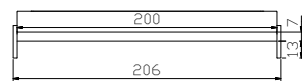

Star U

				Dimension cm
Amici	Stapelbett Breite Länge	lit superposable largeur longueur	stacking bed width length	90 200
Triore	 Nachttisch, MDF	table de nuit, MDF	bedside table, MDF	50/40/58

Holzteile Fronten in Buche massiv weiss deckend, lackiert | les parties façades en bois en hêtre massif blanc couvrant, laqué | wooden front parts in solid beech white covering, lacquered