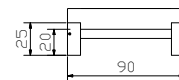

Star U

				Dimension cm
Amici	Stapelbett Breite Länge	lit superposable largeur longueur	stacking bed width length	90 200
Triore	 Nachttisch, MDF	table de nuit, MDF	bedside table, MDF	50/40/58

Holzteile Fronten in Buche massiv weiss deckend, lackiert | les parties façades en bois en hêtre massif blanc couvrant, laqué | wooden front parts in solid beech white covering, lacquered