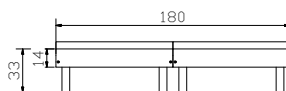

Ausführungen | exécutions | executions

59
Buche
Hêtre
Beech

10
Weiss
Blanc
White

The mark of
responsible forestry
FSC® C123546

Look for FSC®-certified products

				Dimension cm
Econom alu	Bett, inkl. 1 Fussbrett Breite Länge	lit, 1 panneau de pied de lit largeur longueur	bed, with 1 footboard width length	90 200
	Mit integriertem Lattenrost: Star U, 18 Latten Star K, 17 Latten Flex K, 28 Latten	avec sommier intégré: star U, 18 lattes star K, 17 lattes flex K, 28 lattes	with lath grid integrated: star U, 18 slats star K, 17 slats flex K, 28 slats	
	Max. Matratzenhöhe 18 cm	hauteur max. du matelas 18 cm	max. height of mattress 18 cm	