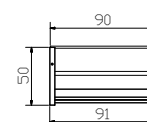

The mark of
responsible forestry
FSC® C123548

Look for FSC® certified products