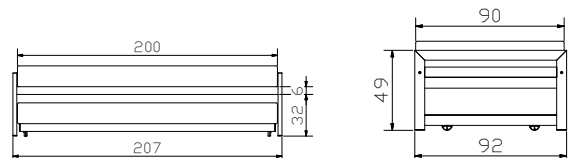

Dimension cm
Monument	Aufklappbett, bestehend aus: Ober-Bett + Unter-Bett	lit gigogne, composé de: lit du dessus + Lit du dessous	bed to open, consists of: upper bed + lower bed
	Breite Länge	largeur longueur	width length
	Mit integrierten Lattenrosten: oben 15 Latten unten 14 Latten Max. Matratzenhöhe 17 cm	avec sommiers intégré: en haut 15 lattes en bas 14 lattes hauteur max. du matelas 17 cm	with slats integrated: above 15 slats upper bed below 14 slats lower bed max. height of mattress 17 cm
			90 200

Einfache und schnelle Handhabung – Ein hochwertiges, robustes Gästebett aus Metall in der Ausführung anthrazit. Die Federleisten aus Buchen-Schichtholz sind in den Bettrahmen integriert. Die Verarbeitung und das Material garantieren eine hohe Langlebigkeit und gute Funktionalität.

Manipulation facile et rapide - Un lit d'invité de haute qualité robuste et en métal avec finition anthracite. Les lattes à ressort en bois de hêtre stratifié sont intégrées au cadre du lit. Le traitement et le matériau garantissent une durabilité et une fonctionnalité élevée.

Easy and quick handling - A high-quality, robust guest bed made of metal in anthracite finish. The spring slats made of laminated beech wood are integrated into the bed frame. The treatment and the material guarantee a high level of durability and best functionality.