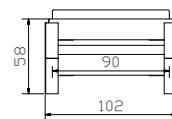

Dimension cm
Amigo	Einzelbett Breite Länge	lit simple largeur longueur	single bed width length	90 200
Dupla	Nachttisch	table de nuit	bedside table	48/40/35
Seda	Bank	banquette	bench	120/35/38

Alle Holzteile in Kernbuche natur geölt | toutes les parties en bois en hêtre coeur rouge naturel huilé | all wooden parts in Heart beech natural oiled

stapelbar | superposable | stackable