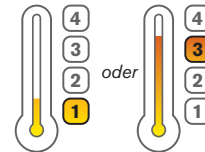

Aufgenähte Kassetten

Wärme-Index

JASMIN Ganzjahres-Duvet

Durch einfaches Wenden kann die Wärmeisolation geändert werden.

Linie	Art. Nr.	Stoff	Füllung / Pflege	Inhalt g	Grösse cm	UVP CHF
CLIMACHANGE	20161	Satin extrasoft (100% Baumwolle)	neue, reine Gänsedaunen	720	160 x 210	660.00
			weiss, 90 %	830	160 x 240	780.00
				900	200 x 210	870.00
				1240	240 x 240	1190.00