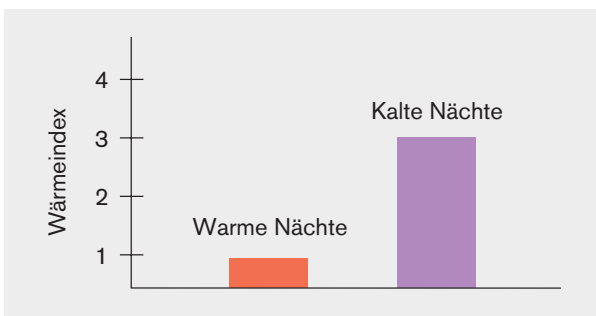

Aufgenähte Kassetten

Wärme-Index

JASMIN Ganzjahres-Duvet

Durch einfaches Wenden kann die Wärmeisolation geändert werden.

Linie	Art. Nr.	Stoff	Füllung / Pflege	Inhalt g	Grösse cm	UVP CHF
CLIMACHANGE	20161	Satin extrasoft (100% Baumwolle)	neue, reine Gänsedaunen	720	160 x 210	660.00
			weiss, 90 %	830	160 x 240	780.00
				900	200 x 210	870.00
				1240	240 x 240	1190.00

**Verschiedene Wärmespeicher
je nach Seite verwendbar**

Die ausgeklügelte CLIMACHANGE-Machart vereint in einem Produkt zwei unterschiedlich isolierende Decken und Kissen.

Je nach Jahreszeit und Wärmebedarf kann der Schläfer die CLIMACHANGE-Bettwaren einfach wenden und so das optimale Bettklima das ganze Jahr über sicherstellen.