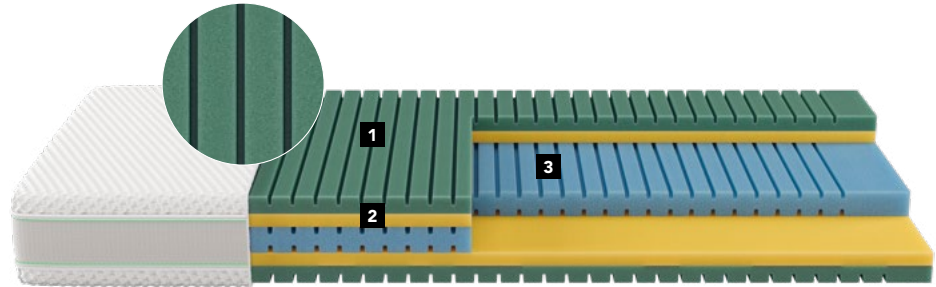

# ISABELLE STAR

Die innovative Kernarchitektur sorgt für eine individuelle Körperanpassung und damit für einen erholsamen Schlaf. So fühlt sich wegweisender Schlafkomfort an.

 **swissmade**

## KERNAUFBAU

- 1** Punktelastische Komfortschicht mit Querprofilierung
- 2** Flächendruck-Verteilschicht für ergonomische Zonenbildung
- 3** Profilierte AutoZone-Schicht für höchste Körperanpassung

### KERN

- 5-lagiger Schaumkern aus EvoPoreHRC mit dynamischer Zonierung

### HÜLLE

- Bi-elastischer Stoff, unverstept (69% PES, 30% Tencel, 1% Elasthan)
- Einzelne Deckblätter abnehmbar mittels Reissverschlüssen
- Waschbar bei 60 °C
- Seiten mit luftdurchlässigem 3D-Mesh
- Formstabil dank Gurtverbindungen der Seiten