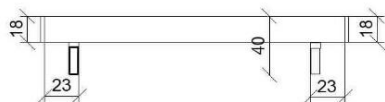

Bett	Modell 0		90x200	120x200	140/160x200	180/200x200
Höhe ab Bod.:	40.0 / 46.0 cm	Rotkernbuche/Buche	1'219.--	1'245.--	1'387.--	1'422.--
Bettseite:	18.0 cm	weiss deckend	1'387.--	1'433.--	1'601.--	1'663.--
Kopfteil:	18.0 cm	Arve	1'376.--	1'421.--	1'588.--	1'647.--
Fussteil:	18.0 cm	Ahorn natur	1'415.--	1'464.--	1'638.--	1'704.--
Bodenfreiheit:	22.0 / 28.0 cm	Ahorn weiss pigmentiert	1'427.--	1'478.--	1'653.--	1'721.--
Holzdicke:	2.5 cm	Kernesche/Esche	1'311.--	1'348.--	1'504.--	1'554.--
		Esche weiss offenporig	1'454.--	1'508.--	1'688.--	1'760.--
		Eiche/ Asteiche	1'486.--	1'544.--	1'728.--	1'805.--
		Kirschbaum	1'602.--	1'674.--	1'877.--	1'973.--
		Nussbaum amerik.	1'785.--	1'879.--	2'112.--	2'237.--
		Nussbaum einheimisch	2'307.--	2'463.--	2'779.--	2'988.--