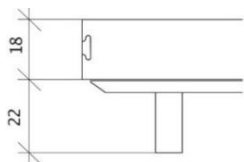

Bett	Füsse untergestellt, quadratisch		90x200	120x200	140/160x200	180/200x200
Höhe ab Bod.:	40.0 cm	Rotkernbuche/Buche	1'770.--	1'789.--	2'090.--	2'130.--
Bettseite:	18.0 cm	weiss deckend	1'906.--	1'940.--	2'259.--	2'318.--
Bodenfreiheit:	22.0 cm	Arve	1'938.--	1'970.--	2'289.--	2'346.--
Holzdicke:	2.5 cm	Ahorn natur	1'958.--	1'994.--	2'316.--	2'378.--
		Ahorn weiss pigmentiert	1'967.--	2'004.--	2'328.--	2'392.--
		Kernesche/Esche	1'858.--	1'885.--	2'196.--	2'247.--
		Esche weiss offenporig	1'974.--	2'014.--	2'341.--	2'407.--
		Eiche/ Asteiche	2'026.--	2'068.--	2'398.--	2'468.--
		Kirschbaum	2'138.--	2'189.--	2'533.--	2'616.--
		Nussbaum amerik.	2'314.--	2'381.--	2'745.--	2'848.--
		Nussbaum einheimisch	2'791.--	2'901.--	3'323.--	3'484.--