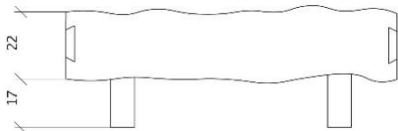

Bett		90x200	120x200	140/160x200	180/200x200
Höhe ab Bod.:	40.0 cm	2'266.--	2'284.--	2'675.--	2'699.--
Bettseite:	18 - 22 cm	2'405.--	2'437.--	2'846.--	2'889.--
Bodenfreiheit:	18 - 22 cm	2'450.--	2'481.--	2'890.--	2'931.--
Holzdicke:	2.5 cm	2'474.--	2'508.--	2'921.--	2'966.--
Baumkante oben und unten		2'483.--	2'519.--	2'933.--	2'980.--
	Rotkernbuche/Buche weiss deckend	2'356.--	2'382.--	2'783.--	2'818.--
	Arve	2'475.--	2'513.--	2'930.--	2'980.--
	Ahorn natur	2'527.--	2'567.--	2'988.--	3'041.--
	Ahorn weiss pigmentiert	2'638.--	2'688.--	3'122.--	3'188.--
	Kernesche/Esche	2'817.--	2'882.--	3'336.--	3'423.--
	Esche weiss offenporig	3'302.--	3'410.--	3'922.--	4'067.--
	Eiche/ Asteiche				
	Kirschbaum				
	Nussbaum amerik.				
	Nussbaum einheimisch