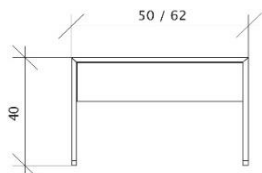

Nachttisch **U-Form** **Tablar** **1 Schublade**

Höhe: 40.0 cm
Breite: 50.0 / 62.0 cm
Tiefe: 40.0 cm
Holzdicke: 2.5 cm

Rotkernbuche/Buche
weiss deckend
Arve
Ahorn natur
Ahorn weiss pigmentiert
Kernesche/Esche
Esche weiss offenporig
Eiche/ Asteiche
Kirschbaum
Nussbaum amerik.
Nussbaum einheimisch

408.--	444.--	601.--
493.--	557.--	698.--
487.--	549.--	692.--
507.--	576.--	714.--
513.--	584.--	721.--
454.--	506.--	654.--
527.--	602.--	737.--
543.--	623.--	755.--
602.--	702.--	822.--
695.--	826.--	928.--
959.--	1'177.--	1'229.--

Kommode **4 Schublade**

Höhe: 67.2 cm
Breite: 102.4 cm
Tiefe: 45.0 cm
Holzdicke: 2.5 cm