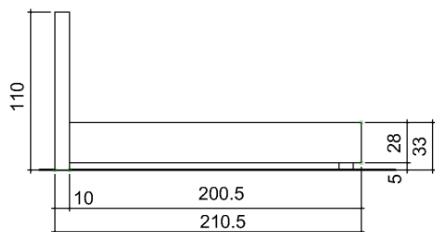

Kopfbrett		90x200	120x200	140/160x200	180/200x200	
Höhe:	44.0 cm	Rotkernbuche/Buche	766.--	788.--	818.--	847.--
Höhe ab Bod.:	84.0 cm	weiss deckend	831.--	870.--	922.--	974.--
Holzdicke:	2.5 cm	Arve	827.--	850.--	896.--	943.--
		Ahorn natur	842.--	868.--	920.--	971.--
		Ahorn weiss pigmentiert	846.--	890.--	947.--	1'004.--
		Kernesche/Esche	868.--	899.--	941.--	982.--
		Esche weiss offenporig	857.--	903.--	964.--	1'025.--
		Eiche/ Asteiche	869.--	918.--	984.--	1'049.--
		Kirschbaum	914.--	975.--	1'056.--	1'137.--
		Nussbaum amerik.	985.--	1'064.--	1'170.--	1'276.--
		Nussbaum einheimisch	1'186.--	1'319.--	1'495.--	1'671.--

Nachttisch (1 Paar)		nur Ablage	1 Schublade	
Höhe:	7.5 cm	Rotkernbuche/Buche	418.--	672.--
Breite:	55.0 cm	weiss deckend	495.--	975.--
Tiefe:	48.0 cm	Arve	490.--	969.--
Holzdicke:	2.5 cm	Ahorn natur	501.--	981.--
		Ahorn weiss pigmentiert	514.--	996.--
		Kernesche/Esche	460.--	1'000.--
		Esche weiss offenporig	526.--	1'011.--
		Eiche/ Asteiche	541.--	1'094.--
		Kirschbaum	595.--	1'157.--
		Nussbaum amerik.	679.--	1'256.--
		Nussbaum einheimisch	920.--	1'538.--

Bett Modell A	Höhe 33 cm		140x200	160x200	180x200
	Lichtmass		133 x 198 cm	153 x 198 cm	173 x 198 cm
Bettseite Oberkant:	Höhe 33 cm	weiss deckend	4'212.--	4'300.--	4'387.--
Kopfteil:	Höhe 110 cm	Buche / Rotkernbuche	4'017.--	4'105.--	4'193.--
Breite:	Inhalt + 11 cm Einbautiefe verstellbar	Kernesche	4'204.--	4'308.--	4'412.--
		Eiche	4'889.--	5'053.--	5'217.--
		Kirschbaum	5'503.--	5'721.--	5'938.--