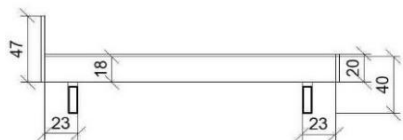

Die Aufpreise für Spezialanfertigungen entnehmen Sie bitte der Zusatzpreisliste!

Standardausführung: Massivholz, Oberfläche geölt

Alle Preise verstehen sich in CHF inkl. 7.7% MwSt. Preisänderungen vorbehalten.