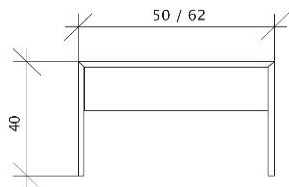

Nachttisch		U-Form	Tablar	1 Schublade
Höhe:	40.0 cm	489.--	525.--	683.--
Breite:	50.0 / 62.0 cm	571.--	635.--	776.--
Tiefe:	40.0 cm	565.--	627.--	770.--
Holzdicke:	2.5 cm	585.--	653.--	792.--
Schubladenfront unten mit Baumkante		590.--	661.--	798.--
	Rotkernbuche/Buche weiss deckend	534.--	585.--	734.--
	Arve	604.--	679.--	814.--
	Ahorn natur	619.--	699.--	831.--
	Ahorn weiss pigmentiert	676.--	776.--	896.--
	Kernesche/Esche	765.--	895.--	998.--
	Esche weiss offenporig	1'020.--	1'237.--	1'289.--
	Eiche/ Asteiche			
	Kirschbaum			
	Nussbaum amerik.			
	Nussbaum einheimisch