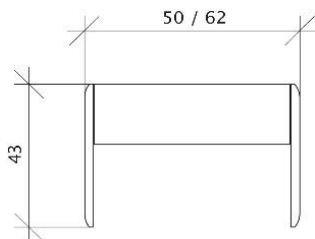

Nachttisch		U-Form	Tablar	1 Schublade	
Höhe:	43.0 cm	Rotkernbuche/Buche	765.--	802.--	1'058.--
Breite:	50.0 / 62.0 cm	weiss deckend	840.--	904.--	1'145.--
Tiefe:	40.0 cm	Arve	835.--	897.--	1'139.--
Holzdicke:	2.5 cm	Ahorn natur	852.--	921.--	1'159.--
		Ahorn weiss pigmentiert	858.--	928.--	1'166.--
		Kernesche/Esche	806.--	858.--	1'106.--
		Esche weiss offenporig	870.--	945.--	1'180.--
		Eiche/ Asteiche	884.--	965.--	1'196.--
		Kirschbaum	936.--	1'036.--	1'256.--
		Nussbaum amerik.	1'017.--	1'148.--	1'351.--
		Nussbaum einheimisch	1'249.--	1'467.--	1'621.--