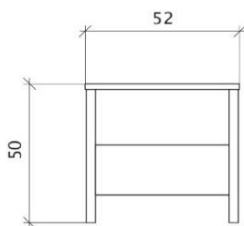

Nachttisch			1 Schublade
Höhe:	50.0 cm	Rotkernbuche/Buche	1'005.--
Breite:	52.0 cm	weiss deckend	1'100.--
Tiefe:	40.0 cm	Arve	1'108.--
Holzdicke:	2.5 cm	Ahorn natur	1'126.--
		Ahorn weiss pigmentiert	1'133.--
		Kernesche/Esche	1'062.--
		Esche weiss offenporig	1'143.--
		Eiche/ Asteiche	1'170.--
		Kirschbaum	1'248.--
		Nussbaum amerik.	1'369.--
		Nussbaum einheimisch	1'690.--