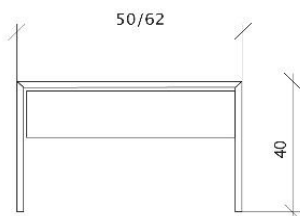

Nachtisch			U-Form	Tablar	1 Schublade
Höhe:	32 cm	Rotkernbuche/Buche	490.--	532.--	910.--
Breite:	50 / 62 cm	weiss deckend	566.--	635.--	997.--
Tiefe:	40 cm	Arve	575.--	648.--	1'008.--
Holzdicke:	2.5 cm	Ahorn natur	596.--	677.--	1'032.--
		Ahorn weiss pigmentiert	602.--	684.--	1'038.--
		Kernesche/Esche	540.--	600.--	967.--
		Esche weiss offenporig	605.--	688.--	1'042.--
		Eiche/ Asteiche	635.--	729.--	1'076.--
		Kirschbaum	698.--	815.--	1'149.--
		Nussbaum amerik.	797.--	951.--	1'264.--
		Nussbaum einheimisch	1'080.--	1'336.--	1'590.--