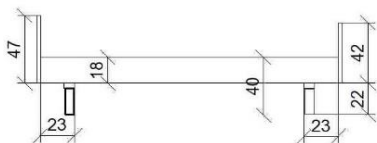

Bett	Modell 3		90x200	120x200	140/160x200	180/200x200
Höhe ab Bod.:	40.0 / 46.0 cm	Rotkernbuche/Buche	1'303.--	1'356.--	1'533.--	1'603.--
Bettseite:	18.0 cm	weiss deckend	1'535.--	1'628.--	1'860.--	1'984.--
Kopfteil:	47.0 cm	Arve	1'520.--	1'611.--	1'838.--	1'959.--
Fussteil:	42.0 cm	Ahorn natur	1'575.--	1'674.--	1'915.--	2'048.--
Bodenfreiheit:	22.0 / 28.0 cm	Ahorn weiss pigmentiert	1'591.--	1'694.--	1'938.--	2'075.--
Holzdicke:	2.5 cm	Kernesche/Esche	1'430.--	1'505.--	1'712.--	1'811.--
		Esche weiss offenporig	1'629.--	1'738.--	1'991.--	2'137.--
		Eiche/ Asteiche	1'673.--	1'790.--	2'053.--	2'209.--
		Kirschbaum	1'834.--	1'980.--	2'281.--	2'474.--
		Nussbaum amerik.	2'088.--	2'278.--	2'638.--	2'891.--
		Nussbaum einheimisch	2'811.--	3'127.--	3'656.--	4'078.--