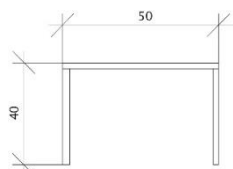

Bett Modell A	Höhe 33 cm		140x200	160x200	180x200
	Lichtmass		133 x 198 cm	153 x 198 cm	173 x 198 cm
Bettseite Oberkant:	Höhe 33 cm	weiss deckend	4'212.--	4'300.--	4'387.--
Kopfteil:	Höhe 110 cm	Buche / Rotkernbuche	4'017.--	4'105.--	4'193.--
Breite:	Inhalt + 11 cm Einbautiefe verstellbar	Kernesche	4'204.--	4'308.--	4'412.--
		Eiche	4'889.--	5'053.--	5'217.--
		Kirschbaum	5'503.--	5'721.--	5'938.--

Kopfbrett			90x200	120x200	140/160x200	180/200x200
Höhe:	40.0 cm	Rotkernbuche/Buche	644.--	665.--	692.--	706.--
Breite:	50.0 cm	weiss deckend	698.--	735.--	784.--	808.--
Tiefe:	40.0 cm	Arve	694.--	730.--	778.--	802.--
Holzdicke:	2.5 cm	Ahorn natur	707.--	746.--	799.--	826.--
		Ahorn weiss pigmentiert	711.--	751.--	806.--	833.--
		Kernesche/Esche	673.--	703.--	742.--	762.--
		Esche weiss offenporig	719.--	763.--	820.--	849.--
		Eiche/ Asteiche	730.--	776.--	838.--	869.--
		Kirschbaum	767.--	825.--	901.--	940.--
		Nussbaum amerik.	826.--	901.--	1'001.--	1'052.--
		Nussbaum einheimisch	994.--	1'119.--	1'286.--	1'369.--

**Nachttisch** **U-Form** **Tablar** **1 Schublade**

Höhe: 40.0 cm  
Breite: 50.0 cm  
Tiefe: 40.0 cm  
Holzdicke: 2.5 cm

Rotkernbuche/Buche  
weiss deckend  
Arve  
Ahorn natur  
Ahorn weiss pigmentiert  
Kernesche/Esche  
Esche weiss offenporig  
Eiche/ Asteiche  
Kirschbaum  
Nussbaum amerik.  
Nussbaum einheimisch