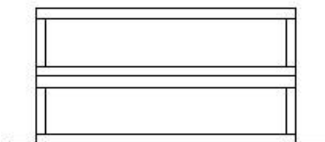

Bett **90x200**

Höhe ab Bod.einzel 26.0 cm
Höhe ab Bod. dopp. 52.0 cm
Bettseite: 18.0 cm
Holzdicke: 2.5 / 4.0 cm

Rotkernbuche/Buche
weiss deckend
Arve
Ahorn natur
Ahorn weiss pigmentiert
Kernesche/Esche
Esche weiss offenporig
Eiche/ Asteiche
Kirschbaum
Nussbaum amerik.
Nussbaum einheimisch

1'159.--
1'310.--
1'433.--
1'506.--
1'523.--
1'322.--
1'520.--
1'632.--
1'839.--
2'164.--
3'015.--

Lochplatte **90x200**

Holzdicke: 1.5 cm   Seekiefer   2 Stk.   387.--

Variante 1

	Einlegerahmen	Matratze	Total
Höhe	7 cm	18 cm	25 cm