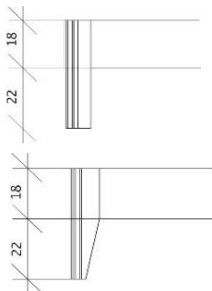

Bett	Ecken rund, lang, gerade oder schräg		90x200	120x200	140/160x200	180/200x200
Höhe ab Bod.:	40.0 cm	Rotkernbuche/Buche	2'066.--	2'084.--	2'476.--	2'500.--
Bettseite:	18.0 cm	weiss deckend	2'228.--	2'260.--	2'670.--	2'712.--
Bodenfreiheit:	22.0 cm	Arve	2'218.--	2'249.--	2'657.--	2'699.--
Holzdicke:	2.5 cm	Ahorn natur	2'256.--	2'290.--	2'703.--	2'749.--
		Ahorn weiss pigmentiert	2'267.--	2'302.--	2'717.--	2'764.--
		Kernesche/Esche	2'155.--	2'181.--	2'582.--	2'616.--
		Esche weiss offenporig	2'293.--	2'331.--	2'748.--	2'798.--
		Eiche/ Asteiche	2'324.--	2'364.--	2'785.--	2'838.--
		Kirschbaum	2'437.--	2'487.--	2'920.--	2'987.--
		Nussbaum amerik.	2'614.--	2'679.--	3'133.--	3'220.--
		Nussbaum einheimisch	3'118.--	3'226.--	3'738.--	3'882.--

Kopfbrett			90x200	120x200	140/160x200	180/200x200
Höhe:	44.0 cm	Rotkernbuche/Buche	793.--	815.--	844.--	873.--
Holzdicke:	2.5 cm	weiss deckend	850.--	889.--	941.--	993.--
		Arve	847.--	884.--	935.--	985.--
		Ahorn natur	860.--	902.--	958.--	1'013.--
		Ahorn weiss pigmentiert	864.--	907.--	965.--	1'022.--
		Kernesche/Esche	824.--	856.--	897.--	939.--
		Esche weiss offenporig	873.--	919.--	980.--	1'041.--
		Eiche/ Asteiche	884.--	933.--	999.--	1'064.--
		Kirschbaum	924.--	985.--	1'066.--	1'148.--
		Nussbaum amerik.	987.--	1'067.--	1'173.--	1'279.--
		Nussbaum einheimisch	1'167.--	1'299.--	1'475.--	1'652.--