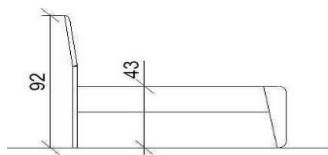

Bett	hohes Kopfteil		90x200	120x200	140/160x200	180/200x200
Höhe ab Bod:	43.0 cm	Rotkernbuche/Buche	2'678.--	2'722.--	3'147.--	3'204.--
Bettseite:	18.0 cm	weiss deckend	2'905.--	2'982.--	3'451.--	3'554.--
Kopfteil:	92.0 cm	Arve	2'890.--	2'965.--	3'432.--	3'531.--
Bodenfreiheit:	25.0 cm	Ahorn natur	2'943.--	3'026.--	3'503.--	3'613.--
Holzdicke:	2.5 cm	Ahorn weiss pigmentiert	2'959.--	3'044.--	3'525.--	3'638.--
		Kernesche/Esche	2'802.--	2'864.--	3'313.--	3'396.--
		Esche weiss offenporig	2'996.--	3'086.--	3'574.--	3'694.--
		Eiche/ Asteiche	3'039.--	3'136.--	3'632.--	3'761.--
		Kirschbaum	3'196.--	3'317.--	3'844.--	4'004.--
		Nussbaum amerik.	3'444.--	3'601.--	4'178.--	4'387.--
		Nussbaum einheimisch	4'150.--	4'411.--	5'127.--	5'475.--