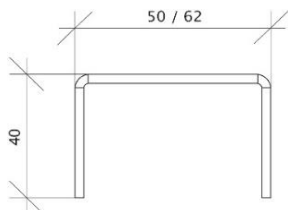

Nachttisch **U-Form** **Tablar** **1 Schublade**

Höhe: 40.0 cm
Breite: 50.0 / 62.0 cm
Tiefe: 40.0 cm
Holzdicke: 2.5 cm

Rotkernbuche/Buche
weiss deckend
Arve
Ahorn natur
Ahorn weiss pigmentiert
Kernesche/Esche
Esche weiss offenporig
Eiche/ Asteiche
Kirschbaum
Nussbaum amerik.
Nussbaum einheimisch

512.--	548.--	706.--
592.--	655.--	797.--
586.--	648.--	791.--
605.--	673.--	812.--
611.--	681.--	819.--
556.--	607.--	756.--
623.--	698.--	833.--
638.--	719.--	850.--
693.--	793.--	914.--
780.--	910.--	1'013.--
1'026.--	1'243.--	1'296.--

Kommode **4 Schublade**

Höhe: 67.2 cm
Breite: 102.4 cm
Tiefe: 45.0 cm
Holzdicke: 2.5 cm