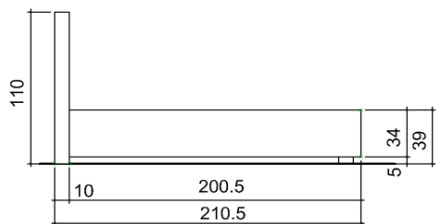

Bett Modell A	Höhe 33 cm		140x200	160x200	180x200
	Lichtmass		133 x 198 cm	153 x 198 cm	173 x 198 cm
Bettseite Oberkant:	Höhe 33 cm	weiss deckend	4'212.--	4'300.--	4'387.--
Kopfteil:	Höhe 110 cm	Buche / Rotkernbuche	4'017.--	4'105.--	4'193.--
Breite:	Inhalt + 11 cm Einbautiefe verstellbar	Kernesche	4'204.--	4'308.--	4'412.--
		Eiche	4'889.--	5'053.--	5'217.--
		Kirschbaum	5'503.--	5'721.--	5'938.--

1077.--

LED in Nische  
→ rechts **oder** links ein Schalter Ø= 13 mm  
→ rechts **und** links ein Schalter Ø= 13 mm

590.--  
624.--

**Die Aufpreise für Spezialanfertigungen entnehmen Sie bitte der Zusatzpreisliste!**

Standardausführung: Massivholz, Oberfläche geölt

Alle Preise verstehen sich in CHF inkl. 7.7% MwSt. Preisänderungen vorbehalten.

**Bett Modell IN**      Höhe 33 cm      140x200      160x200      180x200

	Lichtmass		140 x 200 cm	160 x 200 cm	180 x 200 cm
Bettseite Oberkant:	Höhe 39 cm	weiss deckend	4'414.--	4'501.--	4'589.--
Kopfteil:	Höhe 110 cm	Buche / Rotkernbuche	4'219.--	4'307.--	4'395.--
Breite:	Inhalt + 11 cm Einbautiefe verstellbar	Kernesche	4'406.--	4'510.--	4'614.--
		Eiche	5'091.--	5'255.--	5'419.--
		Kirschbaum	5'705.--	5'922.--	6'140.--