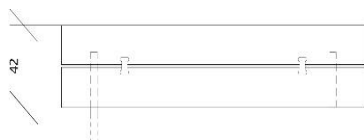

Kopfbrett			90x200	120x200	140/160x200	180/200x200
Höhe:	40.0 cm	Rotkernbuche/Buche	644.--	665.--	692.--	706.--
Breite:	50.0 cm	weiss deckend	698.--	735.--	784.--	808.--
Tiefe:	40.0 cm	Arve	694.--	730.--	778.--	802.--
Holzdicke:	2.5 cm	Ahorn natur	707.--	746.--	799.--	826.--
		Ahorn weiss pigmentiert	711.--	751.--	806.--	833.--
		Kernesche/Esche	673.--	703.--	742.--	762.--
		Esche weiss offenporig	719.--	763.--	820.--	849.--
		Eiche/ Asteiche	730.--	776.--	838.--	869.--
		Kirschbaum	767.--	825.--	901.--	940.--
		Nussbaum amerik.	826.--	901.--	1'001.--	1'052.--
		Nussbaum einheimisch	994.--	1'119.--	1'286.--	1'369.--