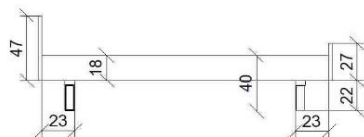

Bett	Modell 2		90x200	120x200	140/160x200	180/200x200
Höhe ab Bod.:	40.0 / 46.0 cm	Rotkernbuche/Buche	1'279.--	1'324.--	1'492.--	1'552.--
Bettseite:	18.0 cm	weiss deckend	1'493.--	1'573.--	1'787.--	1'893.--
Kopfteil:	47.0 cm	Arve	1'479.--	1'557.--	1'768.--	1'871.--
Fussteil:	27.0 cm	Ahorn natur	1'530.--	1'615.--	1'837.--	1'951.--
Bodenfreiheit:	22.0 / 28.0 cm	Ahorn weiss pigmentiert	1'545.--	1'633.--	1'857.--	1'975.--
Holzdicke:	2.5 cm	Kernesche/Esche	1'396.--	1'460.--	1'653.--	1'738.--
		Esche weiss offenporig	1'579.--	1'673.--	1'905.--	2'030.--
		Eiche/ Asteiche	1'620.--	1'720.--	1'961.--	2'095.--
		Kirschbaum	1'769.--	1'893.--	2'167.--	2'333.--
		Nussbaum amerik.	2'003.--	2'165.--	2'489.--	2'706.--
		Nussbaum einheimisch	2'669.--	2'940.--	3'408.--	3'770.--