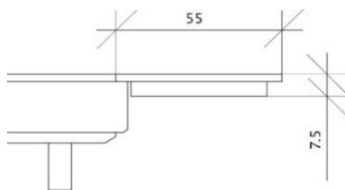

Kopfbrett		90x200	120x200	140/160x200	180/200x200	
Höhe:	44.0 cm	Rotkernbuche/Buche	766.--	788.--	818.--	847.--
Höhe ab Bod.:	84.0 cm	weiss deckend	831.--	870.--	922.--	974.--
Holzdicke:	2.5 cm	Arve	827.--	850.--	896.--	943.--
		Ahorn natur	842.--	868.--	920.--	971.--
		Ahorn weiss pigmentiert	846.--	890.--	947.--	1'004.--
		Kernesche/Esche	868.--	899.--	941.--	982.--
		Esche weiss offenporig	857.--	903.--	964.--	1'025.--
		Eiche/ Asteiche	869.--	918.--	984.--	1'049.--
		Kirschbaum	914.--	975.--	1'056.--	1'137.--
		Nussbaum amerik.	985.--	1'064.--	1'170.--	1'276.--
		Nussbaum einheimisch	1'186.--	1'319.--	1'495.--	1'671.--

Nachttisch (1 Paar)		nur Ablage	1 Schublade	
Höhe:	7.5 cm	Rotkernbuche/Buche	418.--	672.--
Breite:	55.0 cm	weiss deckend	495.--	975.--
Tiefe:	48.0 cm	Arve	490.--	969.--
Holzdicke:	2.5 cm	Ahorn natur	501.--	981.--
		Ahorn weiss pigmentiert	514.--	996.--
		Kernesche/Esche	460.--	1'000.--
		Esche weiss offenporig	526.--	1'011.--
		Eiche/ Asteiche	541.--	1'094.--
		Kirschbaum	595.--	1'157.--
		Nussbaum amerik.	679.--	1'256.--
		Nussbaum einheimisch	920.--	1'538.--