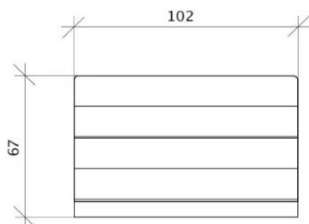

Bett Modell A	Höhe 33 cm		140x200	160x200	180x200
	Lichtmass		133 x 198 cm	153 x 198 cm	173 x 198 cm
Bettseite Oberkant:	Höhe 33 cm	weiss deckend	4'212.--	4'300.--	4'387.--
Kopfteil:	Höhe 110 cm	Buche / Rotkernbuche	4'017.--	4'105.--	4'193.--
Breite:	Inhalt + 11 cm Einbautiefe verstellbar	Kernesche	4'204.--	4'308.--	4'412.--
		Eiche	4'889.--	5'053.--	5'217.--
		Kirschbaum	5'503.--	5'721.--	5'938.--

Kopfbrett			90x200	120x200	140/160x200	180/200x200
Höhe:	44.0 cm	Rotkernbuche/Buche	793.--	815.--	844.--	873.--
Holzdicke:	2.5 cm	weiss deckend	850.--	889.--	941.--	993.--
		Arve	847.--	884.--	935.--	985.--
		Ahorn natur	860.--	902.--	958.--	1'013.--
		Ahorn weiss pigmentiert	864.--	907.--	965.--	1'022.--
		Kernesche/Esche	824.--	856.--	897.--	939.--
		Esche weiss offenporig	873.--	919.--	980.--	1'041.--
		Eiche/ Asteiche	884.--	933.--	999.--	1'064.--
		Kirschbaum	924.--	985.--	1'066.--	1'148.--
		Nussbaum amerik.	987.--	1'067.--	1'173.--	1'279.--
		Nussbaum einheimisch	1'167.--	1'299.--	1'475.--	1'652.--

**Nachttisch** **U-Form** **Tablar** **1 Schublade**

Höhe: 40.0 cm  
Breite: 50.0 / 62.0 cm  
Tiefe: 40.0 cm  
Holzdicke: 2.5 cm

Rotkernbuche/Buche  
weiss deckend  
Arve  
Ahorn natur  
Ahorn weiss pigmentiert  
Kernesche/Esche  
Esche weiss offenporig  
Eiche/ Asteiche  
Kirschbaum  
Nussbaum amerik.  
Nussbaum einheimisch

**Kommode** **4 Schublade**

Höhe: 67.2 cm  
Breite: 102.4 cm  
Tiefe: 45.0 cm  
Holzdicke: 2.5 cm

Rotkernbuche/Buche  
weiss deckend  
Arve  
Ahorn natur  
Ahorn weiss pigmentiert  
Kernesche/Esche  
Esche weiss offenporig  
Eiche/ Asteiche  
Kirschbaum  
Nussbaum amerik.  
Nussbaum einheimisch