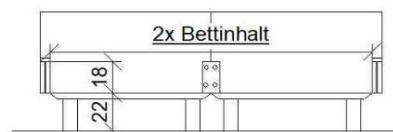

Die Aufpreise für Spezialanfertigungen entnehmen Sie bitte der Zusatzpreisliste!

Standardausführung: Massivholz, Oberfläche geölt

Alle Preise verstehen sich in CHF inkl. 7.7% MwSt. Preisänderungen vorbehalten.