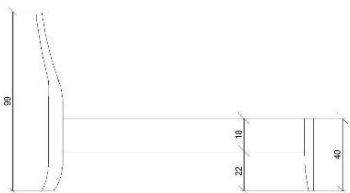

Bett Modell A	Höhe 33 cm		140x200	160x200	180x200
	Lichtmass		133 x 198 cm	153 x 198 cm	173 x 198 cm
Bettseite Oberkant:	Höhe 33 cm	weiss deckend	4'212.--	4'300.--	4'387.--
Kopfteil:	Höhe 110 cm	Buche / Rotkernbuche	4'017.--	4'105.--	4'193.--
Breite:	Inhalt + 11 cm Einbautiefe verstellbar	Kernesche	4'204.--	4'308.--	4'412.--
		Eiche	4'889.--	5'053.--	5'217.--
		Kirschbaum	5'503.--	5'721.--	5'938.--

**Kommode** **4 Schubladen**

Höhe: 67.5 cm  
Breite: 103.4 cm  
Tiefe: 47.5 cm  
Holzdicke: 2.5 cm

Rotkernbuche/Buche  
weiss deckend  
Arve  
Ahorn natur  
Ahorn weiss pigmentiert  
Kernesche/Esche  
Esche weiss offenporig  
Eiche/ Asteiche  
Kirschbaum  
Nussbaum amerik.  
Nussbaum einheimisch

Alle Preise verstehen sich in CHF inkl. 7.7% MwSt. Preisänderungen vorbehalten.

Bett	Typ A: nieder / Typ B: hoch		90x200	120x200	140/160x200	180/200x200
Höhe ab Bod.:	28 / 38 cm	Rotkernbuche/Buche	2'427.--	2'473.--	2'896.--	2'957.--
Bettseite:	18.0 cm	weiss deckend	2'591.--	2'673.--	3'143.--	3'252.--
Bodenfreiheit:	10 / 20 cm	Arve	2'626.--	2'705.--	3'172.--	3'278.--
Kopfteilhöhe:	88 / 98 cm	Ahorn natur	2'651.--	2'739.--	3'217.--	3'333.--
Holzdicke:	2.5 cm	Ahorn weiss pigmentiert	2'662.--	2'753.--	3'234.--	3'354.--
		Kernesche/Esche	2'532.--	2'597.--	3'046.--	3'133.--
		Esche weiss offenporig	2'896.--	2'768.--	3'257.--	3'385.--
		Eiche/ Asteiche	2'732.--	2'834.--	3'332.--	3'469.--
		Kirschbaum	2'865.--	2'992.--	3'523.--	3'693.--
		Nussbaum amerik.	3'074.--	3'240.--	3'823.--	4'045.--
		Nussbaum einheimisch	3'642.--	3'919.--	4'650.--	5'019.--

Nachttisch			1 Schublade
Höhe:	50.0 cm	Rotkernbuche/Buche	1'005.--
Breite:	52.0 cm	weiss deckend	1'100.--
Tiefe:	40.0 cm	Arve	1'108.--
Holzdicke:	2.5 cm	Ahorn natur	1'126.--
		Ahorn weiss pigmentiert	1'133.--
		Kernesche/Esche	1'062.--
		Esche weiss offenporig	1'143.--
		Eiche/ Asteiche	1'170.--
		Kirschbaum	1'248.--
		Nussbaum amerik.	1'369.--
		Nussbaum einheimisch	1'690.--