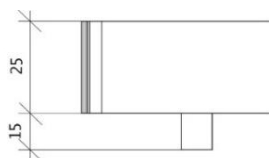

Bett Fuss schwebend, zylindrisch oder quadratisch 90x200 120x200 140/160x200 180/200x200

Höhe ab Bod.: 40.0 cm
Bettseite: 25.0 cm
Bodenfreiheit: 15.0 cm
Holzdicke: 2.5 cm

Rotkernbuche/Buche	1'858.--	1'880.--	2'212.--	2'255.--
weiss deckend	2'019.--	2'057.--	2'410.--	2'475.--
Arve	2'046.--	2'084.--	2'436.--	2'499.--
Ahorn natur	2'073.--	2'114.--	2'471.--	2'539.--
Ahorn weiss pigmentiert	2'084.--	2'126.--	2'485.--	2'555.--
Kernesche/Esche	1'958.--	1'989.--	2'333.--	2'388.--
Esche weiss offenporig	2'096.--	2'141.--	2'503.--	2'576.--
Eiche/ Asteiche	2'150.--	2'198.--	2'564.--	2'642.--
Kirschbaum	2'278.--	2'338.--	2'719.--	2'811.--
Nussbaum amerik.	2'480.--	2'556.--	2'961.--	3'077.--
Nussbaum einheimisch	3'029.--	3'156.--	3'627.--	3'810.--

Kopfbrett, gewölbt 90x200 120x200 140/160x200 180/200x200

Höhe: 44.0 cm
Höhe ab Bod.: 84.0 cm