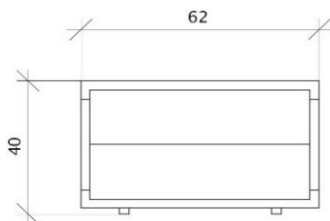

**Kopfbrett, gewölbt** 90x200 120x200 140/160x200 180/200x200

Höhe: 44.0 cm  
Höhe ab Bod.: 84.0 cm

Rotkernbuche/Buche	771.--	792.--	820.--	847.--
weiss deckend	825.--	862.--	911.--	961.--
Arve	822.--	858.--	906.--	953.--
Ahorn natur	835.--	874.--	927.--	980.--
Ahorn weiss pigmentiert	839.--	879.--	934.--	988.--
Kernesche/Esche	801.--	830.--	870.--	909.--
Esche weiss offenporig	847.--	891.--	948.--	1'006.--
Eiche/ Asteiche	858.--	904.--	966.--	1'028.--
Kirschbaum	896.--	953.--	1'030.--	1'107.--
Nussbaum amerik.	955.--	1'030.--	1'131.--	1'231.--
Nussbaum einheimisch	1'125.--	1'250.--	1'417.--	1'584.--

**Nachttisch**

**2 Schubladen**

Höhe: 40.0 cm  
Breite: 62.0 cm  
Tiefe: 40.0 cm  
Holzdicke: 2.5 cm

Rotkernbuche/Buche	872.--
weiss deckend	1'009.--
Arve	1'000.--
Ahorn natur	1'032.--
Ahorn weiss pigmentiert	1'042.--
Kernesche/Esche	947.--
Esche weiss offenporig	1'050.--
Eiche/ Asteiche	1'090.--
Kirschbaum	1'185.--
Nussbaum amerik.	1'335.--
Nussbaum einheimisch	1'761.--