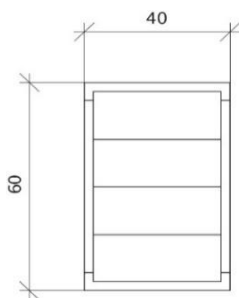

**Nachttisch**

**2 Schubladen**

Höhe: 40.0 cm  
Breite: 62.0 cm  
Tiefe: 40.0 cm  
Holzdicke: 2.5 cm

Rotkernbuche/Buche	872.--
weiss deckend	1'009.--
Arve	1'000.--
Ahorn natur	1'032.--
Ahorn weiss pigmentiert	1'042.--
Kernesche/Esche	947.--
Esche weiss offenporig	1'050.--
Eiche/ Asteiche	1'090.--
Kirschbaum	1'185.--
Nussbaum amerik.	1'335.--
Nussbaum einheimisch	1'761.--

**Nachttisch**

**4 Schubladen**

Höhe: 60.0 cm  
Breite: 40.0 cm  
Tiefe: 40.0 cm  
Holzdicke: 2.5 cm

Rotkernbuche/Buche	1'211.--
weiss deckend	1'335.--
Arve	1'327.--
Ahorn natur	1'356.--
Ahorn weiss pigmentiert	1'365.--
Kernesche/Esche	1'279.--
Esche weiss offenporig	1'372.--
Eiche/ Asteiche	1'409.--
Kirschbaum	1'496.--
Nussbaum amerik.	1'632.--
Nussbaum einheimisch	2'019.--