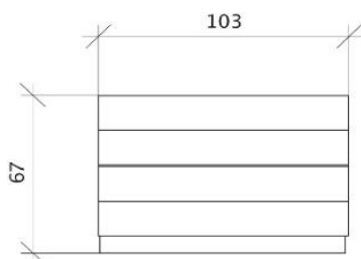

Bett Modell A	Höhe 33 cm		140x200	160x200	180x200
	Lichtmass		133 x 198 cm	153 x 198 cm	173 x 198 cm
Bettseite Oberkant:	Höhe 33 cm	weiss deckend	4'212.--	4'300.--	4'387.--
Kopfteil:	Höhe 110 cm	Buche / Rotkernbuche	4'017.--	4'105.--	4'193.--
Breite:	Inhalt + 11 cm Einbautiefe verstellbar	Kernesche	4'204.--	4'308.--	4'412.--
		Eiche	4'889.--	5'053.--	5'217.--
		Kirschbaum	5'503.--	5'721.--	5'938.--

Kopfbrett			90x200	120x200	140/160x200	180/200x200
Höhe:	40.0 cm	Rotkernbuche/Buche	644.--	665.--	692.--	706.--
Breite:	50.0 cm	weiss deckend	698.--	735.--	784.--	808.--
Tiefe:	40.0 cm	Arve	694.--	730.--	778.--	802.--
Holzdicke:	2.5 cm	Ahorn natur	707.--	746.--	799.--	826.--
		Ahorn weiss pigmentiert	711.--	751.--	806.--	833.--
		Kernesche/Esche	673.--	703.--	742.--	762.--
		Esche weiss offenporig	719.--	763.--	820.--	849.--
		Eiche/ Asteiche	730.--	776.--	838.--	869.--
		Kirschbaum	767.--	825.--	901.--	940.--
		Nussbaum amerik.	826.--	901.--	1'001.--	1'052.--
		Nussbaum einheimisch	994.--	1'119.--	1'286.--	1'369.--

**Nachttisch** **U-Form** **Tablar** **1 Schublade**

Höhe: 40.0 cm  
Breite: 50.0 cm  
Tiefe: 40.0 cm  
Holzdicke: 2.5 cm

Rotkernbuche/Buche  
weiss deckend  
Arve  
Ahorn natur  
Ahorn weiss pigmentiert  
Kernesche/Esche  
Esche weiss offenporig  
Eiche/ Asteiche  
Kirschbaum  
Nussbaum amerik.  
Nussbaum einheimisch

**Kommode** **4 Schubladen**

Höhe: 67.5 cm  
Breite: 103.4 cm  
Tiefe: 47.5 cm  
Holzdicke: 2.5 cm

Rotkernbuche/Buche  
weiss deckend  
Arve  
Ahorn natur  
Ahorn weiss pigmentiert  
Kernesche/Esche  
Esche weiss offenporig  
Eiche/ Asteiche  
Kirschbaum  
Nussbaum amerik.  
Nussbaum einheimisch