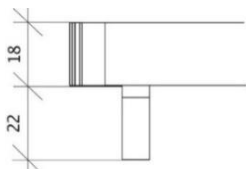

Bett	Ecken rund, Füsse untergestellt		90x200	120x200	140/160x200	180/200x200
Höhe ab Bod.:	40.0 cm	Rotkernbuche/Buche	1'862.--	1'881.--	2'212.--	2'252.--
Bettseite:	18.0 cm	weiss deckend	2'023.--	2'057.--	2'406.--	2'465.--
Bodenfreiheit:	22.0 cm	Arve	2'052.--	2'085.--	2'433.--	2'490.--
Holzdicke:	2.5 cm	Ahorn natur	2'098.--	2'132.--	2'484.--	2'547.--
		Ahorn weiss pigmentiert	2'107.--	2'144.--	2'498.--	2'561.--
		Kernesche/Esche	1'965.--	1'992.--	2'333.--	2'384.--
		Esche weiss offenporig	2'103.--	2'142.--	2'499.--	2'565.--
		Eiche/ Asteiche	2'159.--	2'200.--	2'561.--	2'631.--
		Kirschbaum	2'286.--	2'338.--	2'711.--	2'794.--
		Nussbaum amerik.	2'490.--	2'557.--	2'950.--	3'053.--
		Nussbaum einheimisch	3'045.--	3'155.--	3'607.--	3'768.--