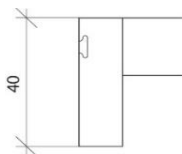

Bett	Fuss, lang		90x200	120x200	140/160x200	180/200x200
Höhe ab Bo:	40.0 cm	Rotkernbuche/Buche	1'638.--	1'656.--	2'047.--	2'071.--
Bettseite:	18.0 cm	weiss deckend	1'789.--	1'821.--	2'231.--	2'273.--
Bodenfreiheit:	22.0 cm	Arve	1'779.--	1'810.--	2'219.--	2'260.--
Holzdicke:	2.5 cm	Ahorn natur	1'815.--	1'849.--	2'262.--	2'307.--
		Ahorn weiss pigmentiert	1'825.--	1'861.--	2'275.--	2'322.--
		Kernesche/Esche	1'721.--	1'746.--	2'147.--	2'182.--
		Esche weiss offenporig	1'850.--	1'887.--	2'305.--	2'355.--
		Eiche/ Asteiche	1'879.--	1'919.--	2'339.--	2'393.--
		Kirschbaum	1'984.--	2'034.--	2'467.--	2'534.--
		Nussbaum amerik.	2'150.--	2'215.--	2'669.--	2'755.--
		Nussbaum einheimisch	2'621.--	2'729.--	3'241.--	3'385.--