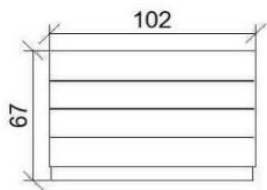

Kopfbrett			90x200	120x200	140/160x200	180/200x200
Höhe:	39.0 cm	Rotkernbuche/Buche	734.--	752.--	775.--	798.--
Holzdicke:	2.5 cm	weiss deckend	780.--	811.--	852.--	894.--
		Arve	777.--	807.--	847.--	888.--
		Ahorn natur	788.--	821.--	866.--	910.--
		Ahorn weiss pigmentiert	791.--	825.--	871.--	917.--
		Kernesche/Esche	759.--	784.--	817.--	850.--
		Esche weiss offenporig	799.--	835.--	884.--	932.--
		Eiche/ Asteiche	807.--	846.--	898.--	950.--
		Kirschbaum	839.--	888.--	952.--	1'017.--
		Nussbaum amerik.	890.--	953.--	1'037.--	1'121.--
		Nussbaum einheimisch	1'033.--	1'138.--	1'279.--	1'419.--

**Nachttisch** **U-Form** **Tablar** **1 Schublade**

Höhe: 40.0 cm  
Breite: 50.0 / 62.0 cm  
Tiefe: 40.0 cm  
Holzdicke: 2.5 cm

Rotkernbuche/Buche  
weiss deckend  
Arve  
Ahorn natur  
Ahorn weiss pigmentiert  
Kernesche/Esche  
Esche weiss offenporig  
Eiche/ Asteiche  
Kirschbaum  
Nussbaum amerik.  
Nussbaum einheimisch

**Kommode** **4 Schublade**

Höhe: 67.2 cm  
Breite: 102.4 cm  
Tiefe: 45.0 cm  
Holzdicke: 2.5 cm

Rotkernbuche/Buche  
weiss deckend  
Arve  
Ahorn natur  
Ahorn weiss pigmentiert  
Kernesche/Esche  
Esche weiss offenporig  
Eiche/ Asteiche  
Kirschbaum  
Nussbaum amerik.  
Nussbaum einheimisch