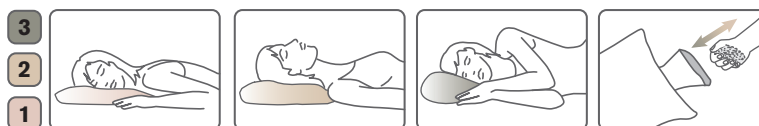

zu jedem Kissen angeben. Wir bieten unsere Kissen entsprechend der Ausführung in den Füllungen low, medium, high und adjustable an.

Richtwerte als Hilfestellung bei der Auswahl der Kissen:

low

Weniger stark gefüllte Kissen, geeignet für Bauch- und Rückenschläfer.

medium

Durchschnittlich gefüllte Kissen, geeignet für Bauch-, Rücken- und Seitenschläfer.

high

Stärker gefüllte Kissen, besonders geeignet für Seitenschläfer.

adjustable

Nachfüllbare Kissen, in der Höhe anpassbar, geeignet für Bauch-, Rücken- und Seitenschläfer.