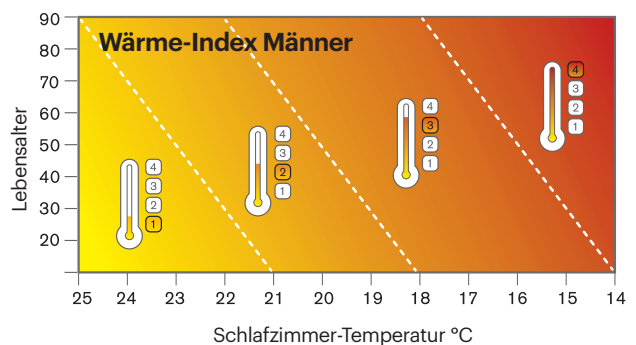

- Das Wärmerückhaltevermögen der Decke
- Die Feuchtigkeitsaufnahme der Decke

Beide Parameter zusammen ermöglichen es, die Decken in vier Kategorien für unterschiedliche Bedürfnisse einzuteilen. Die Angabe des Wärme-Indexes haben wir zu jeder Decke aufgeführt.

Für Schläfer mit geringem Wärmebedürfnis und/oder für Schläfer in geheizten Schlafzimmern. Geeignet für Wasserbetten.

Doppeldecke, leichtere Einzeldecke für den Sommer, schwerere Einzeldecke für Frühling/Herbst und zusammengeknöpft für den Winter einsetzbar.

Für Schläfer mit durchschnittlichem Wärmebedürfnis und/oder für Schläfer in wenig geheizten, normal isolierten Schlafzimmern.

Richtwerte als Hilfestellung bei der Auswahl der Decken:

Decken-Sortiment im Überblick