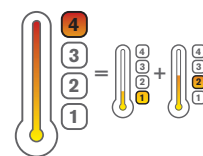

GENÈVE

4-Saisons Kassettendecke

Inhalt: neue, reine, masurische Gänsedaunen weiss, Klasse 1, 100% Daunen

Wärme-Index

Art. 8092

Stoff: reine Seide Paisley (100% Seide)

Grösse cm	Füllgewicht g	Kassetten	Steghöhe cm	UVP CHF
160 x 210	288 / 525	6 x 8 / 5 x 7	1	2540.00
160 x 240	324 / 600	6 x 9 / 5 x 8	1	2990.00
200 x 210	384 / 686	8 x 8 / 7 x 7	1	3220.00
240 x 240	486 / 960	9 x 9 / 8 x 8	1	4450.00

Art. 8039

Stoff: reine Seide CF (100% Seide)

Art. 8003

Stoff: SWISS BATIST (100% Baumwolle)

Grösse cm	Füllgewicht g	Kassetten	Steghöhe cm	UVP CHF
160 x 210	288 / 525	6 x 8 / 5 x 7	1	1520.00
160 x 240	324 / 600	6 x 9 / 5 x 8	1	1790.00
200 x 210	384 / 686	8 x 8 / 7 x 7	1	1930.00
240 x 240	486 / 960	9 x 9 / 8 x 8	1	2660.00