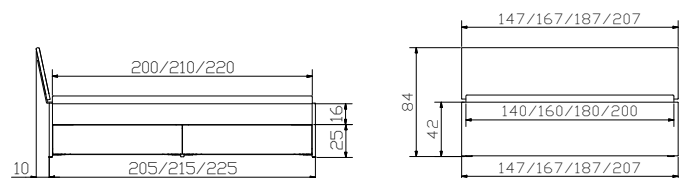

Dimension cm
Spazio	Bett, inklusive 2 Bettkästen Breiten Längen	lit, 2 tiroirs à literie inclus largeurs longueurs	bed, 2 bed drawers included widths lengths	90, 100, 120, 140, 160, 180, 200 200, 210, 220
Ozipa	Option (2er Set): Bettkästen	Option (set de 2): tiroirs à literie	Option (set of 2): bed drawers	
Azio	Blenden siehe Seite 12.16	panneaux voir page 12.16	panels see page 12.16	
Varus	Kopfteil	tête de lit	headboard	140, 160, 180, 200

Bett Spazio, Kopfteil Varus und Nachttisch Caja in Buche massiv weiss deckend, lackiert, alle anderen Holzteile in MDF weiss | lit Spazio, tête de lit Varus et table de nuit Caja en hêtre massif teinté blanc couvrant, laqué, toutes les autres parties en mdf blanc | bed Spazio, headboard Varus and bedside table Caja in solid beech white covering, lacquered, all other wooden parts in mdf white

Weitere Kopfteile siehe Register 1+7, Lampen und Beimöbel siehe Register 2 | autres têtes de lit voir registre 1+7, lampes et accessoires voir registre 2 | further headboards see index 1+7, lamps and accessories see index 2