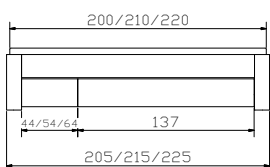

Dimension cm

Trigo

Nachttisch

table de nuit

bedside table

48/43/57

Information Bettkasten

Standard: gedämpfter Selbsteinzug Blumotion von BLUM

standard: soft closing runner Blumotion of BLUM

option: opening Tip-on with full extension of BLUM

The mark of responsible forestry
FSC® C123546

Look for FSC® certified products

			Dimension cm
Bellissimo 	Bett, inklusive 2 Bettkästen Bettkasten mit gedämpftem Selbsteinzug Blumotion von BLUM. Breiten Längen	lit, 2 tiroirs à literie inclus tiroirs avec système d'amortisse- ment Blumotion de BLUM. largeurs longueurs	bed, 2 bed drawers included drawers with soft closing runner Blumotion of BLUM. widths lengths
	Stauraum: 2 × 134 × 61 × 16 cm	compartiment de rangement: 2 × 134 × 61 × 16 cm	storage space: 2 × 134 × 61 × 16 cm
Vola 	Kopfteil	tête de lit	headboard
			140, 160, 180, 200 200, 210, 220
			140, 160, 180, 200