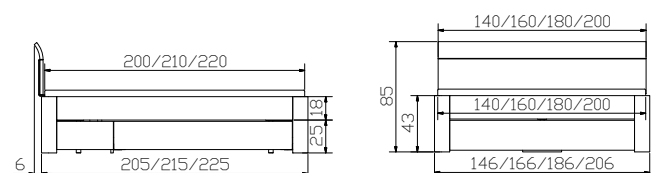

Dimension cm

Trigo

Nachttisch

table de nuit

bedside table

48/43/57

Information Bettkasten

Standard: gedämpfter Selbsteinzug Blumotion von BLUM

standard: soft closing runner Blumotion of BLUM

option: opening Tip-on with full extension of BLUM

The mark of responsible forestry
FSC® C123546

Look for FSC® certified products

			Dimension cm
Bellissimo 	Bett, inklusive 2 Bettkästen Bettkasten mit gedämpftem Selbsteinzug Blumotion von BLUM. Breiten Längen	lit, 2 tiroirs à literie inclus tiroirs avec système d'amortisse- ment Blumotion de BLUM. largeurs longueurs	bed, 2 bed drawers included drawers with soft closing runner Blumotion of BLUM. widths lengths
	Stauraum: 2 × 134 × 61 × 16 cm	compartiment de rangement: 2 × 134 × 61 × 16 cm	storage space: 2 × 134 × 61 × 16 cm
Vola 	Kopfteil	tête de lit	headboard
			140, 160, 180, 200 200, 210, 220
			140, 160, 180, 200

				Dimension cm
Saceto	Stoff, Polyester grau	tissu, polyester gris	tissue, polyester grey	136/64/1
Covero - 2	 2er Set, Deckel weiss	set à 2, couvercle blanc	set of 2, cover white	137/64/1
	Information Bettkasten Standard: gedämpfter Selbsteinzug Blumotion von BLUM Option: Tip-on-Öffnung mit Vollauszug von BLUM	information tiroir à literie standard: système d'amortissement Blumotion de BLUM option: ouverture Tip-on avec extension complète de BLUM	information bed drawer standard: soft closing runner Blumotion of BLUM option: opening Tip-on with full extension of BLUM	