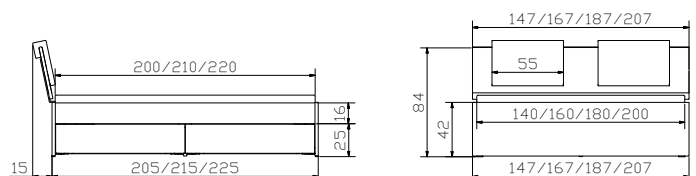

Dimension cm
Spazio	Bett, inklusive 2 Bettkästen Breiten Längen	lit, 2 tiroirs à literie inclus largeurs longueurs	bed, 2 bed drawers included widths lengths	90, 100, 120, 140, 160, 180, 200 200, 210, 220
Ozipa	Option (2er Set): Bettkästen	Option (set de 2): tiroirs à literie	Option (set of 2): bed drawers	
Ipa	Deckel (kopfseitig nicht mit Caja Nachtisch anwendbar)	couvercles (inadapté pour table de nuit Caja côté tête)	covers (inapplicable with Caja bedside table at head position)	
Azio	Blenden siehe Seite 12.13	panneaux voir page 12.13	panels see page 12.13	
Varus	Kopfteil	tête de lit	headboard	140, 160, 180, 200
Varo	Kissen (2er Set) Alpina anthrazit 391	coussins (set de 2) Alpina anthrazit 391	cushions (set of 2) Alpina anthrazit 391	55/10/35

Alle Holzteile in Kernbuche natur geölt | toutes les parties en bois en hêtre cœur rouge naturel, huilé | all wooden parts in Heart beech natural oiled

Weitere Kopfteile siehe Register 1+6, Lampen und Beimöbel siehe Register 2 | autres têtes de lit voir registre 1+6, lampes et accessoires voir registre 2 | further headboards see index 1+6, lamps and accessories see index 2