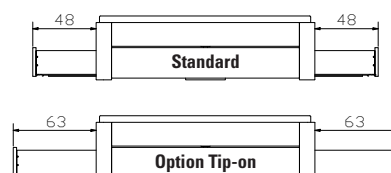

Dimension cm

Trigo

Nachttisch

table de nuit

bedside table

48/43/57

Information Bettkasten

Standard: gedämpfter Selbsteinzug Blumotion von BLUM

standard: soft closing runner Blumotion of BLUM

option: opening Tip-on with full extension of BLUM

The mark of responsible forestry
FSC® C123546

Look for FSC® certified products

			Dimension cm
Bellissimo 	Bett, inklusive 2 Bettkästen Bettkasten mit gedämpftem Selbsteinzug Blumotion von BLUM. Breiten Längen	lit, 2 tiroirs à literie inclus tiroirs avec système d'amortisse- ment Blumotion de BLUM. largeurs longueurs	bed, 2 bed drawers included drawers with soft closing runner Blumotion of BLUM. widths lengths
	Stauraum: 2 × 134 × 61 × 16 cm	compartiment de rangement: 2 × 134 × 61 × 16 cm	storage space: 2 × 134 × 61 × 16 cm
Vola 	Kopfteil	tête de lit	headboard
			140, 160, 180, 200 200, 210, 220
			140, 160, 180, 200

				Dimension cm
Saceto	Stoff, Polyester grau	tissu, polyester gris	tissue, polyester grey	136/64/1
Covero - 2	 2er Set, Deckel weiss	set à 2, couvercle blanc	set of 2, cover white	137/64/1
	Information Bettkasten Standard: gedämpfter Selbsteinzug Blumotion von BLUM Option: Tip-on-Öffnung mit Vollauszug von BLUM	information tiroir à literie standard: système d'amortissement Blumotion de BLUM option: ouverture Tip-on avec extension complète de BLUM	information bed drawer standard: soft closing runner Blumotion of BLUM option: opening Tip-on with full extension of BLUM	