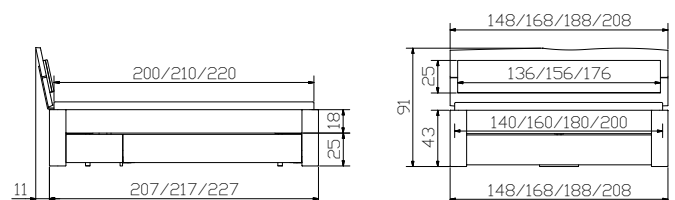

Dimension cm
Belluno	Bett, inklusive 2 Bettkästen. Breiten Längen	lit, 2 tiroirs à literie inclus largeurs longueurs	bed, 2 bed drawers included widths lengths	140, 160, 180, 200 200, 210, 220
	Stauraum: 2 × 134 × 61 × 16 cm	compartiment de rangement: 2 × 134 × 61 × 16 cm	storage space: 2 × 134 × 61 × 16 cm	
Naturo L	Kopfteil	tête de lit	headboard	140, 160, 180, 200
Arona	Kissen, Casual carbon 334	coussin, Casual carbon 334	cushion, Casual carbon 334	140, 160, 180/200

Alle Holzteile in Wildeiche natur, gebürstet, geölt | toutes les parties en chêne naturel, brossé, huilé | all wooden parts in wildoak natural, brushed, oiled

Weitere Kopfteile siehe Register 1+10, Lampen und Beimöbel siehe Register 2 | autres têtes de lit voir registre 1+10, lampes et accessoires voir registre 2 | further headboards see index 1+10, lamps and accessories see index 2