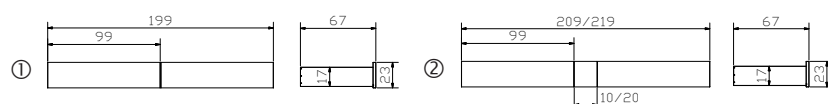

Option (2er Set):	Option (set de 2):	Option (set of 2):
Ozipa	Bettkästen	tiroirs à literie	bed drawers
Ipa	Deckel (kopfseitig nicht mit Caja Nachttisch anwendbar)	couvercles (inadapté pour table de nuit Caja côté tête)	covers (inapplicable with Caja bedside table at head position)
Azio	Blenden	panneaux	panels
	Bettkästen mit gedämpftem Selbsteinzug Blumotion von BLUM.	tiroirs avec système d'amortissement Blumotion de BLUM.	drawers with soft closing runner Blumotion of BLUM.
	Bettkästen: bei Länge 200 cm siehe Skizze ① bei Länge 210/220 cm siehe Skizze ②	Tiroir à literie: pour longueur 200 cm voir esquisse ① pour longueur 210/220 cm voir esquisse ②	Bed drawer: for length 200 cm see drawing ① for lengths 210/220 cm see drawing ②

Tip-On Öffnung mit Vollauszug bei Bettkästen optional erhältlich siehe Preisliste

ouverture Tip-On avec sortie totale des tiroirs disponible en option voir liste de prix
opening Tip-On with full extension of bed drawers optional available see price-list