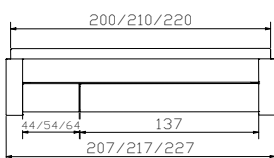

Dimension cm
Coset	Sekretär	secrétaire	bureau	120/60/86
Vecio	Bank/Hocker	banquette/tabouret	bench/stool	110/27/45
Aida	Kommode	commode	chest of drawers	103/40/77
Caja	Nachttisch	table de nuit	bedside table	48/41/16
	Information Bettkasten Standard: gedämpfter Selbsteinzug Blumotion von BLUM Option: Tip-on-Öffnung mit Vollauszug von BLUM	information tiroir à literie standard: système d'amortissement Blumotion de BLUM option: ouverture Tip-on avec extension complète de BLUM	information bed drawer standard: soft closing runner Blumotion of BLUM option: opening Tip-on with full extension of BLUM