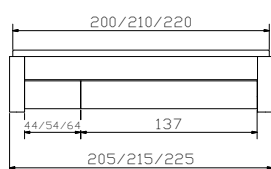

Dimension cm
Saceto	Stoff, Polyester grau	tissu, polyester gris	tissue, polyester grey	136/64/1
Covero - 2	2er Set, Deckel weiss	set à 2, couvercle blanc	set of 2, cover white	137/64/1
	Information Bettkasten Standard: gedämpfter Selbsteinzug Blumotion von BLUM Option: Tip-on-Öffnung mit Vollauszug von BLUM	information tiroir à literie standard: système d'amortissement Blumotion de BLUM option: ouverture Tip-on avec extension complète de BLUM	information bed drawer standard: soft closing runner Blumotion of BLUM option: opening Tip-on with full extension of BLUM