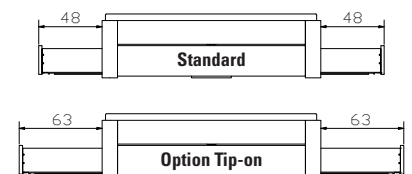

Dimension cm
Coset	Sekretär	secrétaire	bureau	120/60/86
Vecio	Bank/Hocker	banquette/tabouret	bench/stool	110/27/45
Aida	Kommode	commode	chest of drawers	103/40/77
Caja	Nachttisch	table de nuit	bedside table	48/41/16
	Information Bettkasten Standard: gedämpfter Selbsteinzug Blumotion von BLUM Option: Tip-on-Öffnung mit Vollauszug von BLUM	information tiroir à literie standard: système d'amortissement Blumotion de BLUM option: ouverture Tip-on avec extension complète de BLUM	information bed drawer standard: soft closing runner Blumotion of BLUM option: opening Tip-on with full extension of BLUM