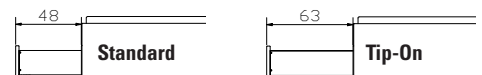

Dimension cm

Elito	Bett, inklusive Kopfteil gepolstert und 2 Bettkästen Breiten Längen	lit, tête de lit rembourrée et 2 tiroirs à literie inclus largeurs longueurs	bed, headboard upholstered and 2 bed drawers included widths lengths	90, 100, 120, 140, 160, 180, 200 200, 210, 220
Ozipa	Option (2er Set): Bettkästen siehe Seite 12.20	Option (set de 2): tiroirs à literie voir page 12.20	Option (set of 2): bed drawers see page 12.20	
Azio	Blenden siehe Seite 12.20	panneaux voir page 12.20	panels see page 12.20	

Tip-On Öffnung mit Vollauszug bei Bettkästen optional erhältlich siehe Preisliste

ouverture Tip-On avec sortie totale des tiroirs disponible en option voir liste de prix
opening Tip-On with full extension of bed drawers optional available see price-list

Kopfteil in Casual carbon 334 | tête de lit en Casual carbon 334 | headboard in Casual carbon 334

Stoffauswahl/Farben möglich in Campos, Casual und Kitana siehe Katalog Register 1, Seiten 6–7 | choix de tissus/couleurs possible en Campos, Casual et Kitana voir catalogue partie 1, pages 6–7 | choice of tissues/colours possible in Campos, Casual and Kitana see catalogue index 1, pages 6–7.