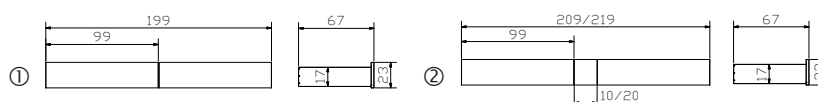

tiroirs avec système d'amortissement Blumotion de BLUM.

drawers with soft closing runner Blumotion of BLUM.

Bettkästen:
bei Länge 200 cm
siehe Skizze ①
bei Länge 210/220 cm
siehe Skizze ②

tiroir à literie:
pour longueur 200 cm
voir esquisse ①
pour longueur 210/220 cm
voir esquisse ②

bed drawer:
for length 200 cm
see drawing ①
for lengths 210/220 cm
see drawing ②

Tip-On Öffnung mit Vollauszug bei Bettkästen optional erhältlich siehe Preisliste
ouverture Tip-On avec sortie totale des tiroirs disponible en option voir liste de prix
opening Tip-On with full extension of bed drawers optional available see price-list

				Dimension cm
Spazio	 Bett, inklusive 2 Bettkästen Breiten Längen	lit, 2 tiroirs à literie inclus largeurs longueurs	bed, 2 bed drawers included widths lengths	90, 100, 120, 140, 160, 180, 200 200, 210, 220
Mido	 Nachttisch	table de nuit	bedside table	40/35
Duetto	 Kopfteil	tête de lit	headboard	90/100, 120, 140, 160, 180, 200
Arona	Kissen, Campos blanc 372	coussins, Campos blanc 372	cushions, Campos blanc 372	90/100, 120, 140, 160, 180/200