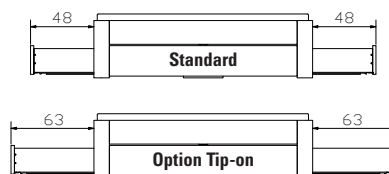

Dimension cm

Trigo

Nachttisch

table de nuit

bedside table

48/43/57

Information Bettkasten

Standard: gedämpfter Selbsteinzug Blumotion von BLUM

Option: Tip-on-Öffnung mit Vol্লাuszug von BLUM

information tiroir à literie

standard: système d'amortissement Blumotion de BLUM

option: ouverture Tip-on avec extension complète de BLUM

information bed drawer

standard: soft closing runner Blumotion of BLUM

option: opening Tip-on with full extension of BLUM

The mark of responsible forestry
FSC® C123546

Look for FSC® certified products

			Dimension cm
Bellissimo 	Bett, inklusive 2 Bettkästen Bettkasten mit gedämpftem Selbsteinzug Blumotion von BLUM. Breiten Längen	lit, 2 tiroirs à literie inclus tiroirs avec système d'amortisse- ment Blumotion de BLUM. largeurs longueurs	bed, 2 bed drawers included drawers with soft closing runner Blumotion of BLUM. widths lengths
	Stauraum: 2 × 134 × 61 × 16 cm	compartiment de rangement: 2 × 134 × 61 × 16 cm	storage space: 2 × 134 × 61 × 16 cm
Vola 	Kopfteil	tête de lit	headboard
			140, 160, 180, 200 200, 210, 220
			140, 160, 180, 200