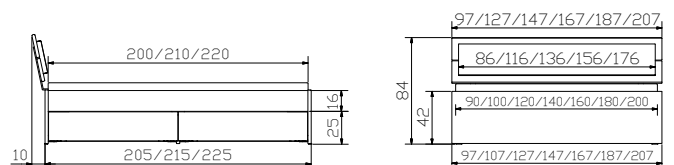

Dimension cm
Spazio	Bett, inklusive 2 Bettkästen Breiten Längen	lit, 2 tiroirs à literie inclus largeurs longueurs	bed, 2 bed drawers included widths lengths	90, 100, 120, 140, 160, 180, 200 200, 210, 220
Mido	Nachttisch	table de nuit	bedside table	40/35
Duetto	Kopfteil	tête de lit	headboard	90/100, 120, 140, 160, 180, 200
Arona	Kissen, Campos blanc 372	coussins, Campos blanc 372	cushions, Campos blanc 372	90/100, 120, 140, 160, 180/200

Alle Holzteile in Kernbuche natur geölt | toutes les parties en bois en hêtre cœur rouge naturel, huilé | all wooden parts in heart beech natural oiled

Weitere Kopfteile siehe Register 1+6, Lampen und Beimöbel siehe Register 2 | autres têtes de lit voir registre 1+6, lampes et accessoires voir registre 2 | further headboards see index 1+6, lamps and accessories see index 2