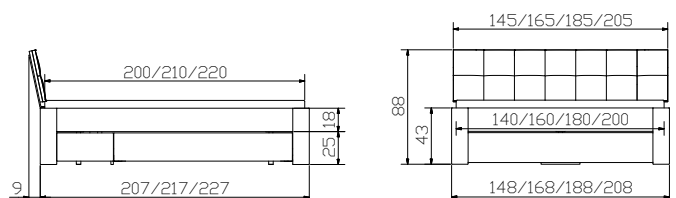

Dimension cm
Cassone	Bett, inklusive 2 Bettkästen Bettkasten mit gedämpftem Selbsteinzug Blumotion von BLUM. Breiten Längen	lit, 2 tiroirs à literie inclus tiroirs avec système d'amortisse- ment Blumotion de BLUM. largeurs longueurs	bed, 2 bed drawers included drawers with soft closing runner Blumotion of BLUM. widths lengths	140, 160, 180, 200 200, 210, 220
	Stauraum: 2 × 134 × 61 × 16 cm	compartiment de rangement: 2 × 134 × 61 × 16 cm	storage space: 2 × 134 × 61 × 16 cm	
Ronna	Kopfteil, Casual carbon 334	tête de lit, Casual carbon 334	headboard, Casual carbon 334	140, 160, 180, 200
Cessa	Kommode	commode	chest of drawers	120/48/80
Claudio anthracit	Herrendiener	valet	dressboy	45/28/107
Calmo	Bank	banquette	bench	140/37/38
Cerina	Nachttisch	table de nuit	bedside table	48/43/57

Alle Holzteile in Wildeiche natur, gebürstet, geölt | toutes les parties en chêne
nouveau naturel, brossé, huilé | all wooden parts in wildoak natural, brushed, oiled

**Weitere Kopfteile siehe Register 1+10, weitere Lampen und Beimöbel siehe
Register 2** | autres têtes de lit voir registre 1+10, autres lampes et accessoires voir
registre 2 | further headboards see index 1+10, further lamps and accessories see
index 2