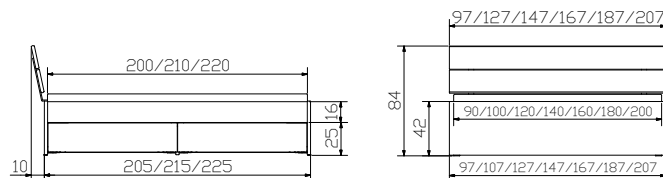

	 Option (2er Set):	Option (set de 2):	Option (set of 2):
Ozipa	 Bettkästen	tiroirs à literie	bed drawers
Ipa	 Deckel (kopfseitig nicht mit Caja Nachttisch anwendbar)	couvercles (inadapté pour table de nuit Caja côté tête)	covers (inapplicable with Caja bedside table at head position)
Azio	 Blenden	panneaux	panels
	Bettkästen mit gedämpftem Selbsteinzug Blumotion von BLUM.	tiroirs avec système d'amortissement Blumotion de BLUM.	drawers with soft closing runner Blumotion of BLUM.
	Bettkästen: bei Länge 200 cm siehe Skizze ① bei Länge 210/220 cm siehe Skizze ②	Tiroir à literie: pour longueur 200 cm voir esquisse ① pour longueur 210/220 cm voir esquisse ②	Bed drawer: for length 200 cm see drawing ① for lengths 210/220 cm see drawing ②