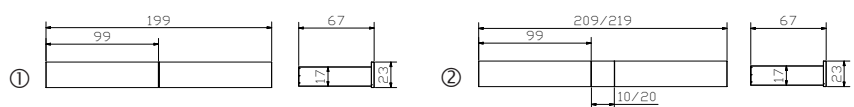

Alle Holzteile in Kernbuche natur geölt | toutes les parties en bois en hêtre coeur rouge naturel huilé | all wooden parts in heart beech natural oiled

Weitere Beimöbel siehe Register 2 | autres accessoires voir registre 2 | further accessories see index 2