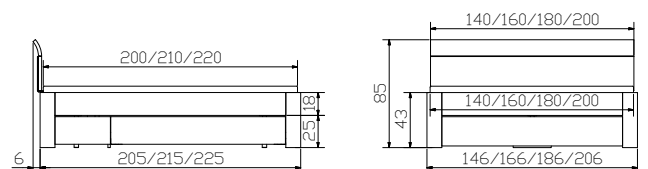

Dimension cm
Bellissimo	Bett, inklusive 2 Bettkästen Breiten Längen	lit, 2 tiroirs à literie inclus largeurs longueurs	bed, 2 bed drawers included widths lengths	140, 160, 180, 200 200, 210, 220
	Stauraum: 2 × 134 × 61 × 16 cm	compartiment de rangement: 2 × 134 × 61 × 16 cm	storage space: 2 × 134 × 61 × 16 cm	
Vola	Kopfteil	tête de lit	headboard	140, 160, 180, 200
Caja	Nachttisch	table de nuit	bedside table	48/41/16

Bett Bellissimo, Kopfteil Vola und Nachttisch Caja in Buche massiv weiss deckend, lackiert, alle anderen Holzteile in weiss | lit Bellissimo, tête de lit Vola et table de nuit Caja en hêtre massif blanc couvrant, laqué, toutes les autres parties en bois blanc | bed Bellissimo, headboard Vola and bedside table Caja in solid beech white covered, lacquered, all other wooden parts in white

Weitere Kopfteile siehe Register 1+7, Lampen und Beimöbel siehe Register 2 | autres têtes de lit voir registre 1+7, lampes et accessoires voir registre 2 | further headboards see index 1+7, lamps and accessories see index 2