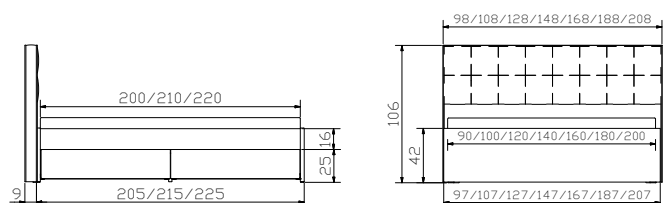

Tip-On Öffnung mit Vollauszug bei Bettkästen optional erhältlich siehe Preisliste

ouverture Tip-On avec sortie totale des tiroirs disponible en option voir liste de prix
opening Tip-On with full extension of bed drawers optional available see price-list

Kopfteil in Casual carbon 334 | tête de lit en Casual carbon 334 | headboard in Casual carbon 334

Stoffauswahl/Farben möglich in Campos, Casual und Kitana siehe Katalog Register 1, Seiten 6–7 | choix de tissus/couleurs possible en Campos, Casual et Kitana voir catalogue partie 1, pages 6–7 | choice of tissues/colours possible in Campos, Casual and Kitana see catalogue index 1, pages 6–7.