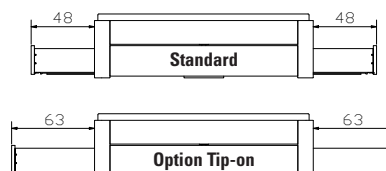

				Dimension cm
Belluno	Bett, inklusive 2 Bettkästen. Breiten Längen	lit, 2 tiroirs à literie inclus largeurs longueurs	bed, 2 bed drawers included widths lengths	140, 160, 180, 200 200, 210, 220
	Stauraum: 2 × 134 × 61 × 16 cm	compartiment de rangement: 2 × 134 × 61 × 16 cm	storage space: 2 × 134 × 61 × 16 cm	
Naturo L	Kopfteil	tête de lit	headboard	140, 160, 180, 200
Arona	Kissen, Casual carbon 334	coussin, Casual carbon 334	cushion, Casual carbon 334	140, 160, 180/200

Dimension cm

Saceto	Stoffabdeckung Polyester grau	tissu de protection polyester gris	tissue of protection polyester grey	137/64/1
Covero	Deckel weiss	couvercle blanc	cover white	137/64/1

Smart black	Lampen (2er Set) 12V DC, 30 LED warm	lampes (set de 2) 12V DC, 30 LED warm	lamps (set of 2) 12V DC, 30 LED warm	
--------------------	---	--	---	---

				Dimension cm
Cassone	Bett, inklusive 2 Bettkästen Bettkasten mit gedämpftem Selbsteinzug Blumotion von BLUM. Breiten Längen	lit, 2 tiroirs à literie inclus tiroirs avec système d'amortisse- ment Blumotion de BLUM. largeurs longueurs	bed, 2 bed drawers included drawers with soft closing runner Blumotion of BLUM. widths lengths	140, 160, 180, 200 200, 210, 220
	Stauraum: 2 × 134 × 61 × 16 cm	compartiment de rangement: 2 × 134 × 61 × 16 cm	storage space: 2 × 134 × 61 × 16 cm	
Ronna	Kopfteil, Casual carbon 334	tête de lit, Casual carbon 334	headboard, Casual carbon 334	140, 160, 180, 200
Cessa	Kommode	commode	chest of drawers	120/48/80
Claudio anthracit	Herrendiener	valet	dressboy	45/28/107
Calmo	Bank	banquette	bench	140/37/38
Cerina	Nachttisch	table de nuit	bedside table	48/43/57