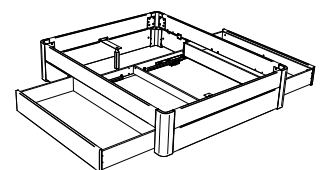

Dimension cm
Bellissimo	Bett, inklusive 2 Bettkästen Breiten Längen	lit, 2 tiroirs à literie inclus largeurs longueurs	bed, 2 bed drawers included widths lengths	140, 160, 180, 200 200, 210, 220
	Stauraum: 2 × 134 × 61 × 16 cm	compartiment de rangement: 2 × 134 × 61 × 16 cm	storage space: 2 × 134 × 61 × 16 cm	
Vola	Kopfteil	tête de lit	headboard	140, 160, 180, 200
Caja	Nachttisch	table de nuit	bedside table	48/41/16

Bett Bellissimo, Kopfteil Vola und Nachttisch Caja in Buche massiv weiss deckend, lackiert, alle anderen Holzteile in weiss | lit Bellissimo, tête de lit Vola et table de nuit Caja en hêtre massif blanc couvrant, laqué, toutes les autres parties en bois blanc | bed Bellissimo, headboard Vola and bedside table Caja in solid beech white covered, lacquered, all other wooden parts in white

Weitere Kopfteile siehe Register 1+7, Lampen und Beimöbel siehe Register 2 | autres têtes de lit voir registre 1+7, lampes et accessoires voir registre 2 | further headboards see index 1+7, lamps and accessories see index 2