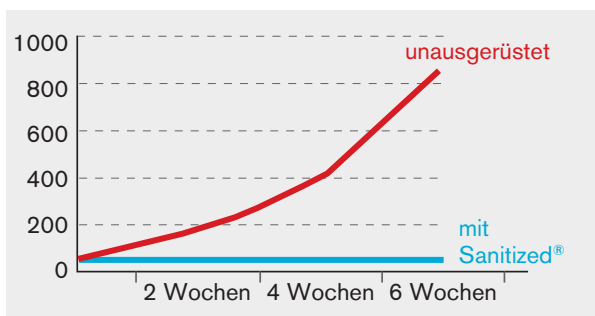

ANZAHL MILBEN

Der Schutz gegen Hausstaub-Milben, Bakterien und Schimmelpilze ist waschbeständig und bietet eine Langzeitwirkung von mehreren Jahren.

Die Schutzwirkung von Sanitized® wird von unabhängigen Instituten gemäss geltender Norm getestet und bestätigt.

Die Ausrüstung ist dermatologisch unbedenklich und erfüllt die Anforderungen des Öko-Tex-Standard 100.

Sanitized® ist eine Schweizer Firma mit Sitz in Burgdorf und global führend im Bereich der dauerhaften antimikrobiellen Veredelung von Textilien.

Nebst Duvets und Kissen mit hochwertigen Daunen, Federn oder synthetischen Füllungen führen wir auch Schutzhüllen für Duvets, Kissen und Matratzen.

Folgende Inhalte finden Sie im Kapitel **SANITIZED®**:

DAUNEN UND FEDERN

Daunen

Besonders weich und anschmiegsam

Federchen

Für optimale Stützkraft der Kissen

SYNTHETIK

Marken-Polyesterfaser-Bällchen

Für sehr gute Stützkraft der Kissen

Marken-Polyester-Hohlfaser

Sehr weich und anschmiegsam

keine Bakterien

kein Geruch

keine Milben