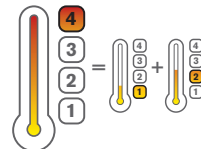

Stegbänder

Wärme-Index

ERANTHIS Winter-Duvet

Für Schläfer mit sehr hohem Wärmebedürfnis und / oder für Schläfer in kühlen Schlafzimmern.

Linie	Art. Nr.	Stoff	Füllung / Pflege	Inhalt g	Grösse cm	UVP CHF
SANITIZED[®]	20123	Soft Batist (100% Baumwolle)	neue, reine, grossflockige	840	160 x 210	550.00
			Gänsedaunen weiss, 90%	952	160 x 240	660.00
				1044	200 x 210	720.00
				1421	240 x 240	990.00

Versetzt gesteppt

Wärme-Index

OLIVIA 4-Saisons-Duvet

Doppelduvet, leichteres Einzelduvet für den Sommer, schwereres Einzelduvet für Frühling / Herbst und zusammengeknöpft für den Winter einsetzbar.

Linie	Art. Nr.	Stoff	Füllung / Pflege	Inhalt g	Grösse cm	UVP CHF
SANITIZED[®]	20124	Soft Batist (100% Baumwolle)	neue, reine, grossflockige	300 / 600	160 x 210	750.00
			Gänsedaunen weiss, 90%	340 / 680	160 x 240	900.00
				375 / 750	200 x 210	980.00
				510 / 1020	240 x 240	1350.00