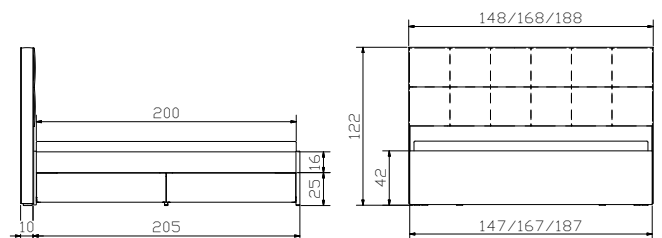

Dimension cm

140, 160, 180
200

Information Bettkasten

Standard: gedämpfter Selbsteinzug
Blumotion von BLUM

Option: Tip-on-Öffnung mit
Vollauszug von BLUM

information tiroir à literie

standard: système d'amortissement
Blumotion de BLUM

option: ouverture Tip-on avec
extension complète de BLUM

information bed drawer

standard: soft closing runner
Blumotion of BLUM

option: opening Tip-on with full
extension of BLUM