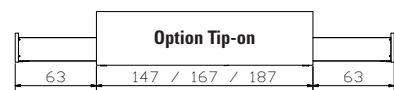

Look for FSC® certified products

				Dimension cm
San Felipe		Bett Breiten Länge	lit largeurs longueur	bed widths length 140, 160, 180 200
Rivera		Kommode	commode	chest of drawers 120/46/81
Rio		Nachttisch	table de nuit	bedside table 60/41/36

				Dimension cm
Aska	 Sekretär	secrétaire	bureau	120/60/85
Circo	 Nachttisch/Hocker	table de nuit/tabouret	bedside table/stool	Ø 45/44
Caja	 Nachttisch	table de nuit	bedside table	48/41/16

Stoff- und Kunstlederauswahl | choix de tissus et cuir synthétique | choice of tissues and synthetic leather

Pepe (100 % Polyester)

Kul (Oberfläche | surface 100% Polyurethan)

327 beige

328 anthrazit

335 grey

323 white

336 smoke

Kopfteil in Pepe grey 335 | tête de lit en Pepe grey 335 | headboard in Pepe grey 335

Alle Holzteile in Buche weiss deckend, lackiert | toutes les parties en bois en hêtre massif blanc couvrant, laqué | all wooden parts in solid beech white covered, lacquered

			Dimension cm
Otello	Bett, inklusive Kopfteil gepolstert und 4 Bettkästen Breiten Länge	lit, tête de lit rembourrée et 4 tiroirs à literie inclus largeurs longueur	bed, headboard upholstered and 4 bed drawers included widths length
			140, 160, 180 200
	Information Bettkasten Standard: gedämpfter Selbsteinzug Blumotion von BLUM Option: Tip-on-Öffnung mit Vollauszug von BLUM	information tiroir à literie standard: système d'amortissement Blumotion de BLUM option: ouverture Tip-on avec extension complète de BLUM	information bed drawer standard: soft closing runner Blumotion of BLUM option: opening Tip-on with full extension of BLUM