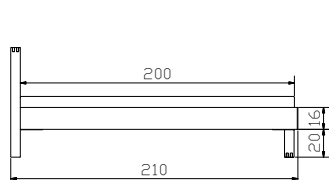

bois de lit, tête de lit incluse
largeurs
longueur
hauteurs de pieds

bed frame, headboard included
widths
length
heights of feet

Dimension cm

140, 160, 180
200
20, 25

				Dimension cm	
Falun		Bettgestell inkl. Kopfteil	bois de lit, tête de lit incluse	bed frame, headboard included	
		Breiten	largeurs	widths	140, 160, 180
		Länge	longueur	length	200
		Fusshöhe	hauteur de pieds	height of feet	20
Akai		Nachttisch	table de nuit	bedside table	50/41/16

Alle Holzteile in Kernbuche natur, geölt | toutes les parties en bois en hêtre cœur rouge naturel, huilé | all wooden parts in heart beech natural, oiled

				Dimension cm
Kendal 20 + 25	 Bettgestell inkl. Kopfteil Breiten Länge Fußhöhen	bois de lit, tête de lit incluse largeurs longueur hauteurs de pieds	bed frame, headboard included widths length heights of feet	140, 160, 180
				200
				20, 25
Jaca	 Nachttisch	table de nuit	bedside table	50/41/42