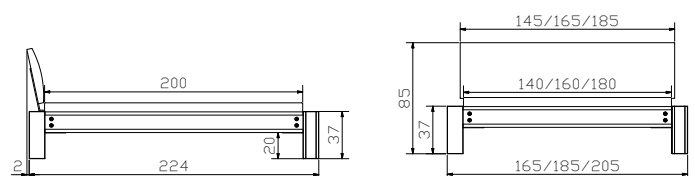

Look for FSC® certified products

				Dimension cm
San Felipe		Bett Breiten Länge	lit largeurs longueur	bed widths length 140, 160, 180 200
Rivera		Kommode	commode	chest of drawers 120/46/81
Rio		Nachttisch	table de nuit	bedside table 60/41/36