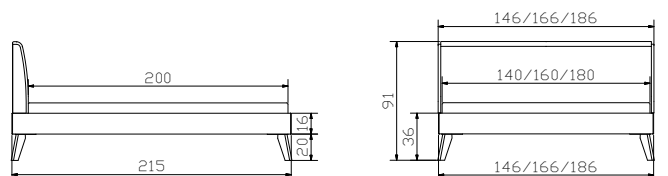

Dimension cm
Simone 20 + 25	Bett Breiten Länge Fusshöhen	lit largeurs longueur hauteurs de pieds	bed widths length heights of feet	140, 160, 180 200 20, 25
Akai	Nachttisch	table de nuit	bedside table	50/41/16

Stoff Pepe grey 335 | tissu Pepe grey 335 | tissu Pepe grey 335

Alle Holzteile in Nussbaum, geölt | toutes les parties en bois en noyer, huilé | all wooden parts in walnut, oiled

Stoffauswahl | Choix de tissus | Selection of tissues

Pepe grey 335
100 % Polyester | polyester

KUL smoke 336
(Oberfläche | surface 100% Polyurethan)