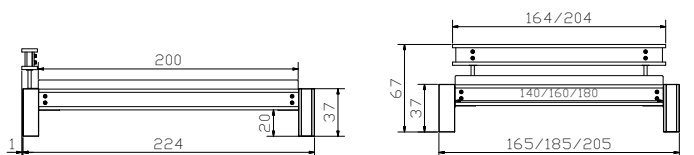

San Luca

Bett
Breiten
Länge

lit
largeurs
longueur

bed
widths
length

Dimension cm

140, 160, 180
200

Scola

Sekretär
höhenverstellbar

secrétaire
réglable en hauteur

bureau
adjustable in height

Dimension cm

120/70/72-88

Tree

Nachttisch/Hocker

table de nuit / tabouret

bedside table / stool