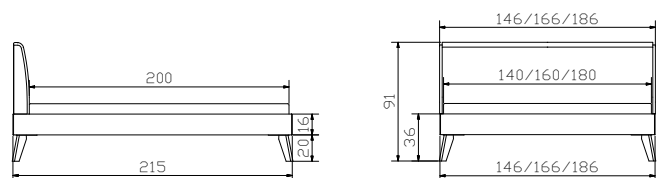

bois de lit, tête de lit incluse
largeurs
longueur
hauteurs de pieds

bed frame, headboard included
widths
length
heights of feet

Dimension cm

140, 160, 180
200
20, 25

				Dimension cm	
Falun		Bettgestell inkl. Kopfteil	bois de lit, tête de lit incluse	bed frame, headboard included	
		Breiten	largeurs	widths	140, 160, 180
		Länge	longueur	length	200
		Fusshöhe	hauteur de pieds	height of feet	20
Akai		Nachttisch	table de nuit	bedside table	50/41/16