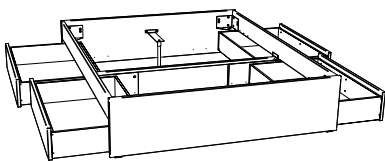

Alle Holzteile in Buche weiss deckend, lackiert | toutes les parties en bois en hêtre massif blanc couvrant, laqué | all wooden parts in solid beech white covered, lacquered

			Dimension cm
Otello	Bett, inklusive Kopfteil gepolstert und 4 Bettkästen Breiten Länge	lit, tête de lit rembourrée et 4 tiroirs à literie inclus largeurs longueur	bed, headboard upholstered and 4 bed drawers included widths length
			140, 160, 180 200
	Information Bettkasten Standard: gedämpfter Selbsteinzug Blumotion von BLUM Option: Tip-on-Öffnung mit Vollauszug von BLUM	information tiroir à literie standard: système d'amortissement Blumotion de BLUM option: ouverture Tip-on avec extension complète de BLUM	information bed drawer standard: soft closing runner Blumotion of BLUM option: opening Tip-on with full extension of BLUM