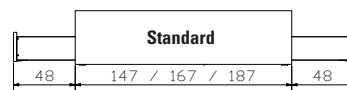

bed, headboard upholstered
and 4 bed drawers included
widths
length

Dimension cm

140, 160, 180
200

Information Bettkasten

Standard: gedämpfter Selbsteinzug
Blumotion von BLUM

Option: Tip-on-Öffnung mit
Vollauszug von BLUM

information tiroir à literie

standard: système d'amortissement
Blumotion de BLUM

option: ouverture Tip-on avec
extension complète de BLUM

information bed drawer

standard: soft closing runner
Blumotion of BLUM

option: opening Tip-on with full
extension of BLUM

Jose

Nachttisch

table de nuit

bedside table

Dimension cm

50/41/36

Jose