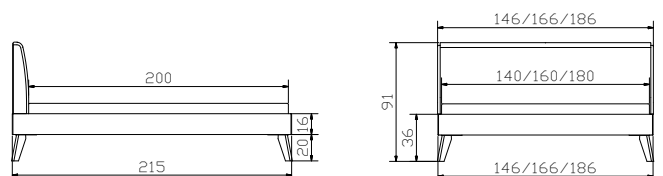

Dimension cm
Simone 20 + 25	Bett	lit	bed	
	Breiten	largeurs	widths	140, 160, 180
	Länge	longueur	length	200
	Fusshöhen	hauteurs de pieds	heights of feet	20, 25
Jaca	Nachttisch	table de nuit	bedside table	50/41/42

Stoff Pepe grey 335 | tissu Pepe grey 335 | tissu Pepe grey 335

Alle Holzteile in Buche weiss deckend, lackiert | toutes les parties en bois en hêtre blanc couvrant, laqué | all wooden parts in beech white covered, lacquered