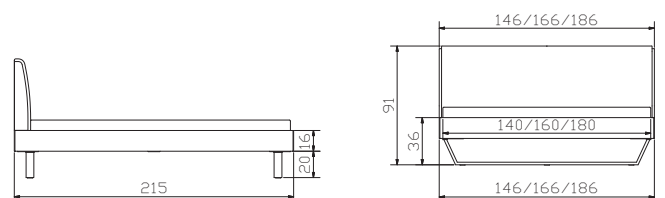

				Dimension cm
Pietro 20 + 25	Bett	lit	bed	
	Breiten	largeurs	widths	140, 160, 180
	Länge	longueur	length	200
	Fusshöhen	hauteurs de pieds	heights of feet	20, 25

Stoff KUL smoke 336 | tissu KUL smoke 336 | tissue KUL smoke 336

KUL smoke 336
(Oberfläche | surface 100% Polyurethan)

				Dimension cm
Pietro 20 + 25	Bett Breiten Länge Fusshöhen	lit largeurs longueur hauteurs de pieds	bed widths length heights of feet	140, 160, 180 200 20, 25
Jose	 Nachttisch	table de nuit	bedside table	50/41/36