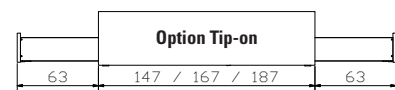

bed, headboard upholstered
and 4 bed drawers included
widths
length

Dimension cm

140, 160, 180
200

Information Bettkasten

Standard: gedämpfter Selbsteinzug
Blumotion von BLUM

Option: Tip-on-Öffnung mit
Vollauszug von BLUM

information tiroir à literie

standard: système d'amortissement
Blumotion de BLUM

option: ouverture Tip-on avec
extension complète de BLUM

information bed drawer

standard: soft closing runner
Blumotion of BLUM

option: opening Tip-on with full
extension of BLUM

Jose

Nachttisch

table de nuit

bedside table

Dimension cm

50/41/36

Jose