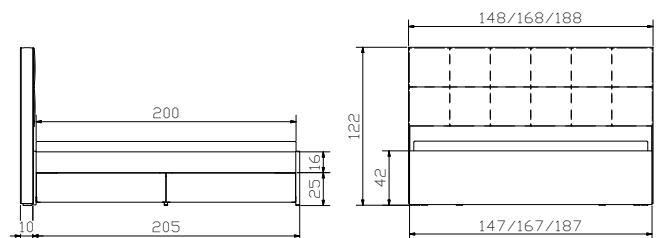

				Dimension cm
Aska	 Sekretär	secrétaire	bureau	120/60/85
Circo	 Nachttisch/Hocker	table de nuit/tabouret	bedside table/stool	Ø 45/44
Caja	 Nachttisch	table de nuit	bedside table	48/41/16

Stoff- und Kunstlederauswahl | choix de tissus et cuir synthétique | choice of tissues and synthetic leather

Alle Holzteile in Buche weiss deckend, lackiert | toutes les parties en bois en hêtre massif blanc couvrant, laqué | all wooden parts in solid beech white covered, lacquered

			Dimension cm
Otello	Bett, inklusive Kopfteil gepolstert und 4 Bettkästen Breiten Länge	lit, tête de lit rembourrée et 4 tiroirs à literie inclus largeurs longueur	bed, headboard upholstered and 4 bed drawers included widths length
			140, 160, 180 200
	Information Bettkasten Standard: gedämpfter Selbsteinzug Blumotion von BLUM Option: Tip-on-Öffnung mit Vollauszug von BLUM	information tiroir à literie standard: système d'amortissement Blumotion de BLUM option: ouverture Tip-on avec extension complète de BLUM	information bed drawer standard: soft closing runner Blumotion of BLUM option: opening Tip-on with full extension of BLUM