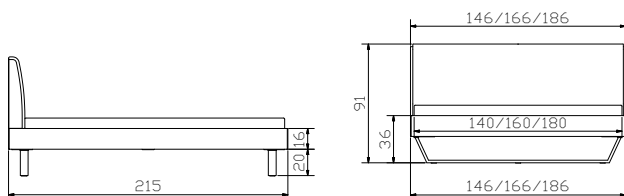

KUL smoke 336
(Oberfläche | surface 100% Polyurethan)

				Dimension cm
Pietro 20 + 25	Bett Breiten Länge Fusshöhen	lit largeurs longueur hauteurs de pieds	bed widths length heights of feet	140, 160, 180 200 20, 25
Jose	 Nachttisch	table de nuit	bedside table	50/41/36

Pepe grey 335
100 % Polyester | polyester

KUL smoke 336
(Oberfläche | surface 100% Polyurethan)

				Dimension cm
Simone 20 + 25	Bett Breiten Länge Fusshöhen	lit largeurs longueur hauteurs de pieds	bed widths length heights of feet	140, 160, 180 200 20, 25
Akai	 Nachttisch	table de nuit	bedside table	50/41/16