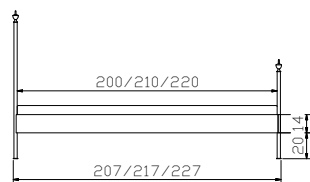

**Lurano**

Bett  
Breiten  
Längen

lit  
largeurs  
longueurs

bed  
widths  
lengths

**Dimension cm**

100, 120, 140, 160, 180  
200, 210, 220

**Cura**

Nachttisch

table de nuit

bedside table

**Dimension cm**

42/37/50

**Alle Metallteile in Eisen schmiedeisenfarbig** | toutes les parties métalliques en fer teinté fer | all metal parts in iron iron coloured

**Weitere Beimöbel siehe Register 2** | autres accessoires voir registre 2 | further accessories see index 2