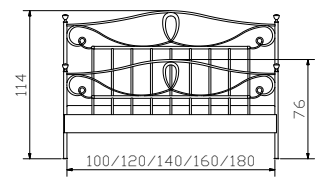

**Lurano**

Bett  
Breiten  
Längen

lit  
largeurs  
longueurs

bed  
widths  
lengths

**Dimension cm**

100, 120, 140, 160, 180  
200, 210, 220

**Cura**

Nachttisch

table de nuit

bedside table

**Dimension cm**

42/37/50

**Alle Metallteile in Eisen schmiedeisenfarbig** | toutes les parties métalliques en fer teinté fer | all metal parts in iron iron coloured

**Weitere Beimöbel siehe Register 2** | autres accessoires voir registre 2 | further accessories see index 2