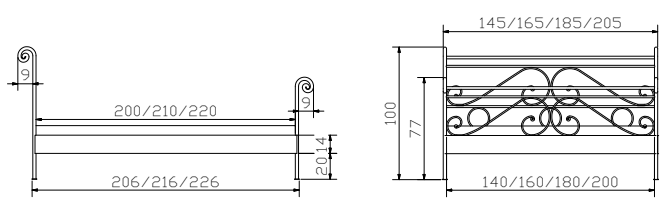

**Weitere Beimöbel siehe Register 2** | autres accessoires voir registre 2 | further accessories see index 2

**Cerete**

Bett  
Breiten  
Längen

lit  
largeurs  
longueurs

bed  
widths  
lengths

**Dimension cm**

140, 160, 180, 200  
200, 210, 220

				Dimension cm
<b>Aska</b>	Sekretär, weiss	secrétaire, blanc	bureau, white	120/60/85
<b>Circo 44</b>	Nachttisch/Hocker	table de nuit/tabouret	bedside table/stool	Ø 45/44
<b>Cura</b>	Nachttisch	table de nuit	bedside table	42/37/50