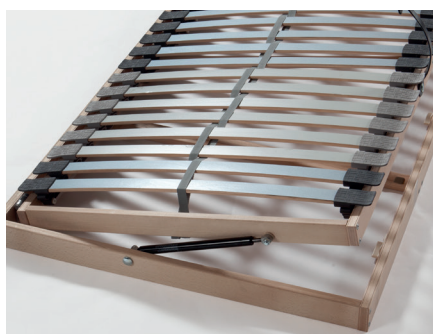

Rahmenholme und 28 Federleisten aus Buchenschichtholz

Cadre et 28 lattes en hêtre multiplis
Frame and 28 slats are of beech veneer board

Links und rechts einsetzbar

Utilisable à gauche et à droite
Can be used left and right

Schulterkomfortzone

Zone de confort des épaules
Comfort zone for shoulders

Flexible Lagerung

Suspension flexible
Flexible suspension

Rahmenöffnung durch Gasdruckfedern

Ouverture du cadre par piston à gaz
Opening of the frame by the use of pneumatic compression spring