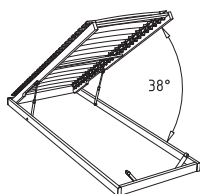

Entwickelt für den Bettkasten Practico-Box/Practico-Ron Box

Développé pour le coffre à literie Practico-Box/Practico-Ron Box

Developed for the bedding-box Practico-Box/Practico-Ron Box

Ultrafree-Lift KF

Rahmenholme und 28 Federleisten aus Buchenschichtholz

Cadre et 28 lattes en hêtre multiplis
Frame and 28 slats are of beech veneer board

Schulterkomfortzone

Zone de confort des épaules
Comfort zone for shoulders

Fusshochlagerung – 3-stufig

Pied relevable – 3 niveaux
Footpiece – 3 levels

Längen longueurs lengths	80	90	100	120	140
200, 210, 220	●	●	●	●	●

Höhe | hauteur | height: 11 cm

Keine Sondermasse möglich | Dimensions spéciales non disponibles | No individual sizes possible

Econom-move