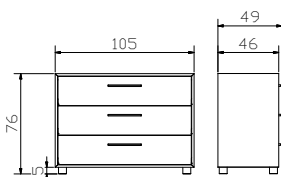

Dazu passende Beimöbel siehe Register 2

Pour le mobilier auxiliaire assorti, voir le registre 2

For matching ancillary furniture, see register 2

Chest FSC