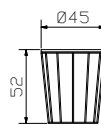

Lina FSC
anthracit, bronze, copper