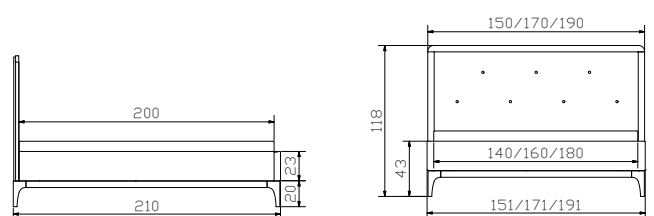

Silento

Rahmen
Breiten
Längen
Fusshöhen

cadre
largeurs
longueurs
hauteurs des pieds

frame
widths
lengths
heights of feet

Dimension cm

140, 160, 180
200
20

Pepe 335 (100 % Polyester) | (100% polyester)

335 grey