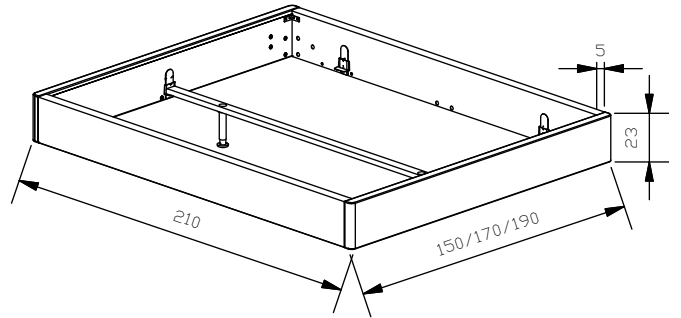

The mark of
responsible forestry

Bei Bettbreite 160 + 180 cm Midtraver-move inklusive

Pour une largeur de lit de 160 + 180 cm Midtraver-move inclus

For bed width 160 + 180 cm Midtraver-move included

Bei allen Betten von Dream pronto ist die Einlegetiefe in 4 verschiedenen Höhen standardmässig verstellbar. Midtraver-move ist bei diesen Betten ab der Breite 160 cm inklusive.

Tous les lits Dream pronto ont une profondeur d'insertion réglable de 4 hauteurs différentes en standard. Midtraver-move est inclus avec tous les lits à partir de 160 cm de largeur.

All Dream pronto beds have an adjustable insertion depth of 4 different heights as standard. Midtraver-move is included with all these beds from 160 cm width.