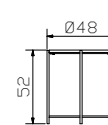

Nali FSC
anthracit, bronze, copper