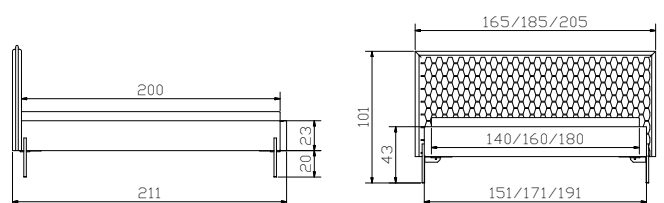

Gloria

Rahmen
Breiten
Längen
Fusshöhen

cadre
largeurs
longueurs
hauteurs des pieds

frame
widths
lengths
heights of feet

Dimension cm

140, 160, 180
200
20

Pepe 335 (100 % Polyester) | (100% polyester)

335 grey