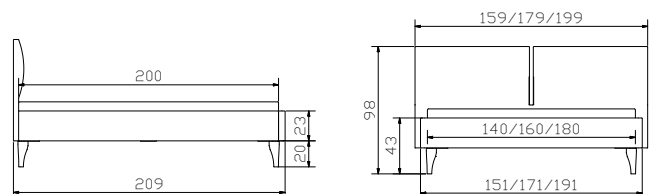

Dimension cm
Tamara 20 + 25	Bett Breiten Längen Fusshöhen	lit largeurs longueurs hauteurs des pieds	bed widths lengths heights of feet	140, 160, 180 200 20, 25

Stoffauswahl | choix de tissus | choice of fabrics

Pepe 327, 328, 335 (100% Polyester) | (100% polyester)

Alle Holzteile in Eiche bianco, geölt | toutes les parties en bois en chêne bianco, huilé | all wooden parts in oak bianco, oiled

Alle Polsterteile in Pepe grey 335 | toutes les parties rembourrées en Pepe grey 335 | all upholstery parts in Pepe grey 335

Lampen und weitere Beimöbel siehe Register 2 | lampes et autres accessoires voir registre 2 | lamps and further accessories see index 2