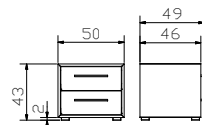

Bei Bettbreite 160 + 180 cm Midtraver-move inklusive

Pour une largeur de lit de 160 + 180 cm Midtraver-move inclus

For bed width 160 + 180 cm Midtraver-move included

Bei allen Betten von Dream pronto ist die Einlegetiefe in 4 verschiedenen Höhen standardmässig verstellbar. Midtraver-move ist bei diesen Betten ab der Breite 160 cm inklusive.

Tous les lits Dream pronto ont une profondeur d'insertion réglable de 4 hauteurs différentes en standard. Midtraver-move est inclus avec tous les lits à partir de 160 cm de largeur.

All Dream pronto beds have an adjustable insertion depth of 4 different heights as standard. Midtraver-move is included with all these beds from 160 cm width.

Dazu passende Beimöbel siehe Register 2

Pour le mobilier auxiliaire assorti, voir le registre 2

For matching ancillary furniture, see register 2

Chest FSC

Modo FSC

Lina FSC
anthracit, bronze, copper

Circo 44/52

Nali FSC
anthracit, bronze, copper

Pato