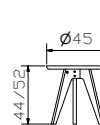

Circo 44/52