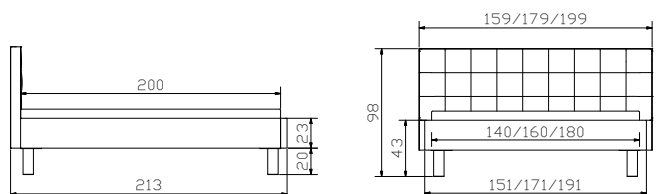

Alle Holzteile in Eiche bianco, geölt | toutes les parties en bois en chêne bianco, huilé | all wooden parts in oak bianco, oiled

				Dimension cm
Noemi 20 + 25	Bett Breiten Längen Fusshöhen	lit largeurs longueurs hauteurs des pieds	bed widths lengths heights of feet	140, 160, 180 200 20, 25

Dimension cm

Circo 52	Nachttisch	table de nuit	bedside table	Ø 42/52
Snake alu	Lampen (2er Set) 12V DC, 6 LED 3 Beleuchtungsarten	lampes (set de 2) 12V DC, 6 LED 3 différentes illuminations	lamps (set of 2) 12V DC, 6 LED 3 different illuminations	