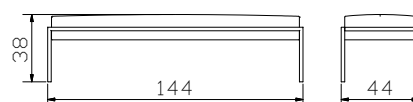

Bei Bettbreite 160 + 180 cm Midtraver-move inklusive

Pour une largeur de lit de 160 + 180 cm Midtraver-move inclus

For bed width 160 + 180 cm Midtraver-move included

Bei allen Betten von Dream pronto ist die Einlegetiefe in 4 verschiedenen Höhen standardmässig verstellbar. Midtraver-move ist bei diesen Betten ab der Breite 160 cm inklusive.

Tous les lits Dream pronto ont une profondeur d'insertion réglable de 4 hauteurs différentes en standard. Midtraver-move est inclus avec tous les lits à partir de 160 cm de largeur.

All Dream pronto beds have an adjustable insertion depth of 4 different heights as standard. Midtraver-move is included with all these beds from 160 cm width.

Dazu passende Beimöbel siehe Register 2

Pour le mobilier auxiliaire assorti, voir le registre 2

For matching ancillary furniture, see register 2

Chest FSC

Modo FSC

Lina FSC
anthracit, bronze, copper

Circo 44/52

Nali FSC
anthracit, bronze, copper

Pato