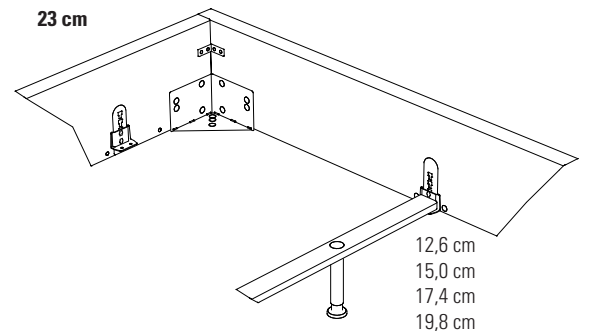

The mark of
responsible forestry

Bei Bettbreite 160 + 180 cm Midtraver-move inklusive

Pour une largeur de lit de 160 + 180 cm Midtraver-move inclus

For bed width 160 + 180 cm Midtraver-move included

Bei allen Betten von Dream pronto ist die Einlegetiefe in 4 verschiedenen Höhen standardmässig verstellbar. Midtraver-move ist bei diesen Betten ab der Breite 160 cm inklusive.

Tous les lits Dream pronto ont une profondeur d'insertion réglable de 4 hauteurs différentes en standard. Midtraver-move est inclus avec tous les lits à partir de 160 cm de largeur.

All Dream pronto beds have an adjustable insertion depth of 4 different heights as standard. Midtraver-move is included with all these beds from 160 cm width.