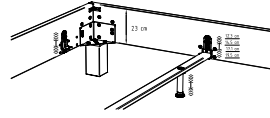

## Bettrahmen 2-seitig Bitte hier klicken für Stoffauswahl

Bei allen Bettrahmen Lungo und Ciara ist die Einlegetiefe in 4 verschiedenen Höhen standardmässig verstellbar.

23 cm

12,6 cm  
15,0 cm  
17,4 cm  
19,8 cm