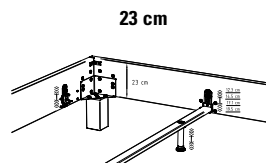

Dream-Line

Bettrahmen 3-seitig

Bitte hier klicken für Stoffauswahl

Bei allen Bettrahmen Lungo und Ciara ist die Einlegetiefe in 4 verschiedenen Höhen standardmässig verstellbar.

23 cm
12,6 cm
15,0 cm
17,4 cm
19,8 cm