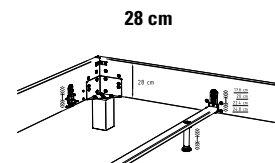

## Bettrahmen 3-seitig

 Bitte hier klicken für Stoffauswahl

Bei allen Bettrahmen Lungo und Ciara ist die Einlegetiefe in 4 verschiedenen Höhen standardmässig verstellbar.

23 cm  
12,6 cm  
15,0 cm  
17,4 cm  
19,8 cm