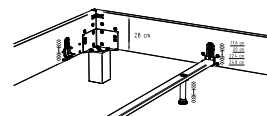

17,6 cm
20,0 cm
22,4 cm
24,8 cm

Katalogseite 11.6

Abbildung	Masse cm - B/L/H	Artikel-Nr.	Preiskategorie CHF (Stoffauswahl siehe Umschlag)	
			3	4 (ohne Echtleder Vintage)
Moon 18/3S inkl. Bettladwinkel	140/200/18	7117.215	714.-	mit sichtbarer Naht 1.222.-
	140/210/18	7117.315	919.-	1.428.-
	140/220/18	7117.415	919.-	1.428.-
Moon 18/3S inkl. 2 Mittelauflegewinkel mit 2 Stützfüssen	160/200/18	7117.216	771.-	mit sichtbarer Naht 1.336.-
	160/210/18	7117.316	977.-	1.542.-
	160/220/18	7117.416	977.-	1.542.-
	180/200/18	7117.217	794.-	1.359.-
	180/210/18	7117.317	1.000.-	1.565.-
	180/220/18	7117.417	1.000.-	1.565.-
	200/200/18	7117.218	908.-	1.417.-
200/210/18	7117.318	1.114.-	1.623.-	
200/220/18	7117.418	1.114.-	1.623.-	
Sole 18/3S inkl. Bettladwinkel	140/200/18	7118.215	714.-	mit sichtbarer Naht 1.222.-
	140/210/18	7118.315	919.-	1.428.-
	140/220/18	7118.415	919.-	1.428.-
Sole 18/3S inkl. 2 Mittelauflegewinkel mit 2 Stützfüssen	160/200/18	7118.216	771.-	mit sichtbarer Naht 1.336.-
	160/210/18	7118.316	977.-	1.542.-
	160/220/18	7118.416	977.-	1.542.-
	180/200/18	7118.217	794.-	1.359.-
	180/210/18	7118.317	1.000.-	1.565.-
	180/220/18	7118.417	1.000.-	1.565.-
	200/200/18	7118.218	908.-	1.417.-
200/210/18	7118.318	1.114.-	1.623.-	
200/220/18	7118.418	1.114.-	1.623.-	

Achtung: Werden keine Füsse bestellt, ist für die Montage des Bettrahmens ein separates Beschlagspaket nötig!

Beschlagspaket 	5025.42	121.-	Alu
	Passende Traversen zum Bettrahmen befinden sich auf der Seite 193.		

Passende Nachttische / Kommoden / Accessoires siehe Register 2.