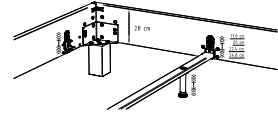

17,6 cm
20,0 cm
22,4 cm
24,8 cm

Katalogseite 11.4

Abbildung	Masse cm - L/H	Artikel-Nr.	Preiskategorie CHF (Stoffauswahl siehe Umschlag)	
			3	4 (ohne Echtleder Vintage)
Lungo 23/2S 	200/23	7115.200	445.-	mit sichtbarer Naht 857.-
	210/23	7115.300	651.-	1.063.-
	220/23	7115.400	651.-	1.063.-
Lungo 28/2S 	200/28	7116.200	491.-	mit sichtbarer Naht 959.-
	210/28	7116.300	697.-	1.165.-
	220/28	7116.400	697.-	1.165.-

Achtung: Werden keine Füsse bestellt, ist für die Montage des Bettrahmens ein separates Beschlagspaket nötig!

Beschlagspaket 		5025.42	121.-	Alu

Kopf-/Fussteil-Set für 2-seitige Bettrahmen Bitte hier klicken für Stoffauswahl

Katalogseite 11.5

Abbildung	Masse cm	Artikel-Nr.	Preiskategorie CHF (Stoffauswahl siehe Umschlag)	
			3	4 (ohne Echtleder Vintage)
Combia 	140	7510.215	1.079.-	2.165.-
	160	7510.216	1.211.-	2.394.-
	180	7510.217	1.348.-	2.621.-
	200	7510.218	1.525.-	2.850.-

ab 160 cm inkl. Midtraver-move und 2 Stützfüssen mit sichtbarer Naht

Lampen zu Kopfteilen siehe Register 2.