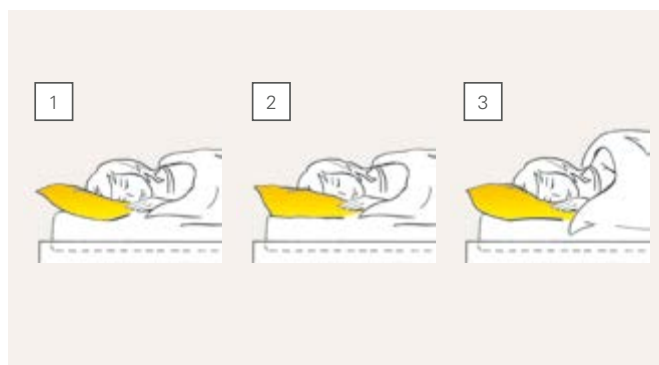

DIE PASSENDE STÜTZKRAFT

Ihr Kissen soll den Kopf stützen und so die Halswirbelsäule entlasten. Wählen Sie Ihr passendes Kissen:

1/soft: Weniger stark gefülltes Kissen, geeignet für Bauch- und Rückenschläfer.

2/medium: Durchschnittlich gefülltes Kissen, geeignet für Bauch-, Rücken- und Seitenschläfer.

3/firm: Stärker gefülltes Kissen, besonders geeignet für Seitenschläfer und Schläfer mit breiter Schulter und eher fester Matratze.

HYGIENISCHE FRISCHE IM BETT

Wie die Matratzen der Linie dream-away sind auch die Duvets und Kissen mit dem Hygiene-Mehrwert rovida Silverskin^{Ag} ausgerüstet. Auf dem weichen Baumwoll-Feinsatin sind kleinste Silberionen eingearbeitet, welche mögliche Mikroorganismen wie Hausstaubmilben, Bakterien und Mikropilze auf natürliche Art ausschalten. Diese Hygienefunktion ist humantoxikologisch unbedenklich, erfüllt das Zertifikat Öko-Tex Standard 100 Klasse 1 und hat hohe Waschbeständigkeit.