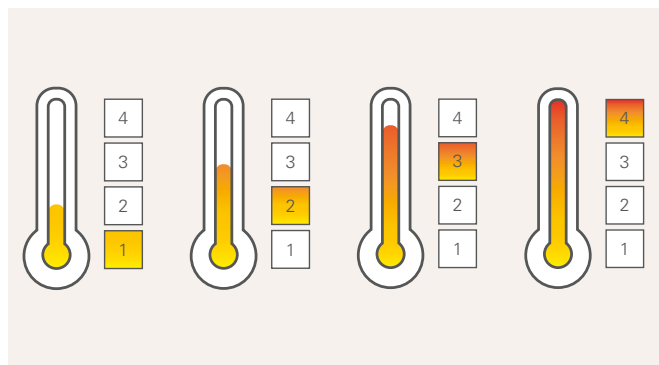

DER RICHTIGE WÄRMEINDEX

Haben Sie eher kalt oder eher warm im Bett? Wählen Sie Ihr passendes Duvet:

1/kühl: Für Schläfer mit sehr geringem Wärmebedürfnis und/oder Schläfer in stark geheizten Schlafzimmern. Geeignet auch für Wasserbetten oder im Sommer.

2/medium: Für Schläfer mit geringem Wärmebedürfnis und/oder für Schläfer in geheizten Schlafzimmern. Geeignet auch für Wasserbetten.

3/warm: Für Schläfer mit durchschnittlichem Wärmebedürfnis und/oder für Schläfer in wenig geheizten, normal isolierten Schlafzimmern.

4/extra-warm: Für Schläfer mit hohem Wärmebedürfnis und/oder für Schläfer in kühlen Schlafzimmern.