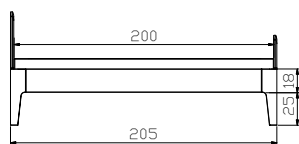

				Dimension cm
Luano 25 + 30		Bett Breiten Länge	lit largeurs longueur	bed widths length 90, 100, 120 200
Primea		Nachttisch, massiv Schublade Tip-on	table de nuit, massif tiroir Tip-on	bedside table, solid drawer Tip-on 50/40/59