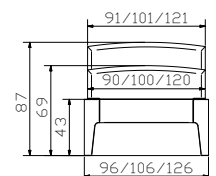

12.24

				Dimension cm
Luano 25 + 30	 Bett Breiten Länge	lit largeurs longueur.	bed widths length	90, 100, 120 200
Primea	 Nachttisch, massiv Schublade Tip-on	table de nuit, massif tiroir Tip-on	bedside table, solid drawer Tip-on	50/40/59

				Dimension cm
Luano 25 + 30		Bett Breiten Länge	lit largeurs longueur	bed widths length 90, 100, 120 200
Primea		Nachttisch, massiv Schublade Tip-on	table de nuit, massif tiroir Tip-on	bedside table, solid drawer Tip-on 50/40/59