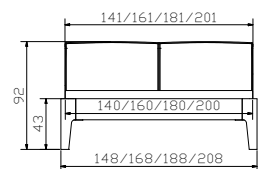

Ausführungen | exécutions | executions

10
Buche weiss deckend, lackiert
Hêtre blanc couvrant, laqué
Beech white covered, lacquered

80
Kernbuche natur, geölt
Hêtre coeur rouge naturel, huilé
Heart beech natural, oiled

85
Nussbaum, geölt
Noyer, huilé
Walnut, oiled