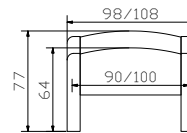

Alle Holzteile in Buche Nachbildung | toutes les parties en bois en hêtre laminé | all wooden parts in laminated beech

Beimöbel siehe Register 2 | accessoires voir registre 2 | accessories see index 2

Ausführungen | exécutions | executions

30
Walnuss
Nachbildung
 Noyer laminé
 Walnut laminated

59
Buche Nachbil-
dung
 Hêtre laminé
 Beech laminated

				Dimension cm	
Lys		Bett Breiten Längen Einlegetiefe 19 cm. Liegefläche zusätzlich in der Höhe 3mal um je 24 mm verstellbar.	lit largeurs longueurs Profondeur du cadre 19 cm. Surface portante réglable en 3 hau- teurs supplémentaires de 24 mm chacune.	bed widths lengths Insertion depth 19 cm. Flat surface can be adjusted for height at 3 additional positions of 24 mm each.	90, 100 190, 200
Triore		Nachttisch	table de nuit	bedside table	50/40/58