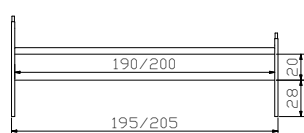

30
Walnuss
Nachbildung
 Noyer laminé
 Walnut laminated

59
Buche Nachbil-
dung
 Hêtre laminé
 Beech laminated

				Dimension cm	
Lys		Bett Breiten Längen Einlegetiefe 19 cm. Liegefläche zusätzlich in der Höhe 3mal um je 24 mm verstellbar.	lit largeurs longueurs Profondeur du cadre 19 cm. Surface portante réglable en 3 hau- teurs supplémentaires de 24 mm chacune.	bed widths lengths Insertion depth 19 cm. Flat surface can be adjusted for height at 3 additional positions of 24 mm each.	90, 100 190, 200
Triore		Nachttisch	table de nuit	bedside table	50/40/58