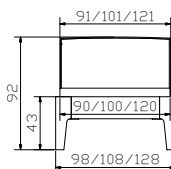

Ausführungen | exécutions | executions

10
Buche weiss deckend, lackiert
Hêtre blanc couvrant, laqué
Beech white covered, lacquered

80
Kernbuche natur, geölt
Hêtre coeur rouge naturel, huilé
Heart beech natural, oiled

85
Nussbaum, geölt
Noyer, huilé
Walnut, oiled