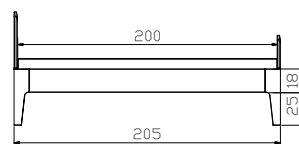

Primea

Nachttisch
Schublade Tip-on

table de nuit
 tiroir Tip-on

bedside table
 drawer Tip-on

Dimension cm

50/40/59

Lampen und Beimöbel siehe Register 2 | lampes et accessoires voir registre 2 | lamps and accessories see index 2
 Alle Holzteile in Eiche bianco, geölt | toutes les parties en bois en chêne bianco, huilé | all wooden parts in oak bianco, oiled

12.24

				Dimension cm
Luano 25 + 30	 Bett Breiten Länge	lit largeurs longueur.	bed widths length	90, 100, 120 200
Primea	 Nachttisch, massiv Schublade Tip-on	table de nuit, massif tiroir Tip-on	bedside table, solid drawer Tip-on	50/40/59

				Dimension cm
Luano 25 + 30		Bett Breiten Länge	lit largeurs longueur	bed widths length 90, 100, 120 200
Primea		Nachttisch, massiv Schublade Tip-on	table de nuit, massif tiroir Tip-on	bedside table, solid drawer Tip-on 50/40/59