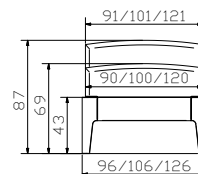

				Dimension cm
Luano 25 + 30		Bett Breiten Länge	lit largeurs longueur	bed widths length 90, 100, 120 200
Primea		Nachttisch, massiv Schublade Tip-on	table de nuit, massif tiroir Tip-on	bedside table, solid drawer Tip-on 50/40/59