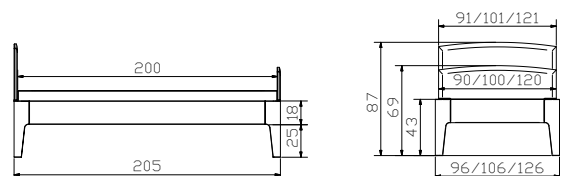

Dimension cm
Luano 25 + 30	Bett Breiten Länge	lit largeurs longueur	bed widths length	90, 100, 120 200
Primea	Nachttisch, massiv Schublade Tip-on	table de nuit, massif tiroir Tip-on	bedside table, solid drawer Tip-on	50/40/59

Alle Holzteile in Buche weiss deckend, lackiert | toutes les parties en bois en hêtre blanc couvrant, laqué | all wooden parts in beech white covered, lacquered

Lampen und Beimöbel siehe Register 2 | lampes et accessoires voir registre 2 | lamps and accessories see index 2

Ausführungen | exécutions | executions

10
**Buche weiss
deckend, lackiert**
Hêtre blanc
couvrant, laqué
Beech white
covered, lacquered

71
Eiche bianco, geölt
Chêne bianco, huilé
Oak bianco, oiled

80
**Kernbuche natur,
geölt**
Hêtre coeur rouge
naturel, huilé
Heart beech
natural, oiled