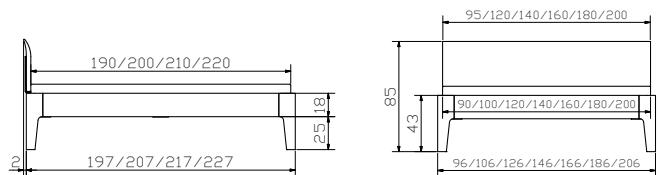

Lisiano 25 + 30

Bett
Breiten
Längen
Fusshöhen

lit
largeurs
longueurs
hauteurs des pieds

bed
widths
lengths
heights of feet

Dimension cm

90, 100, 120, 140, 160, 180, 200
190, 200, 210, 220
25, 30

Ausführungen | exécutions | executions

86
Eiche natur, gebürstet, geölt
Chêne naturel, brossé, huilé
Oak natural, brushed, oiled

91
Eiche cognac, gebürstet, geölt
Chêne cognac, brossé, huilé
Oak cognac, brushed, oiled