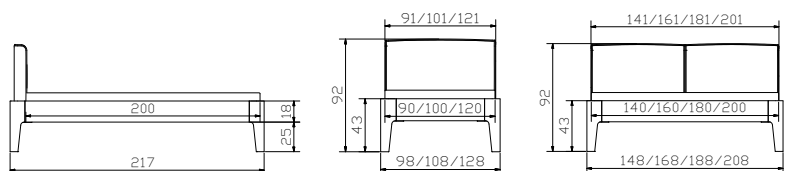

Ausführungen | exécutions | executions

10
Buche weiss
deckend, lackiert
Hêtre blanc couvrant,
laqué
Beech white covered,
lacquered

80
Kernbuche natur,
geölt
Hêtre coeur rouge
naturel, huilé
Heart beech natural,
oiled

85
Nussbaum, geölt
Noyer, huilé
Walnut, oiled