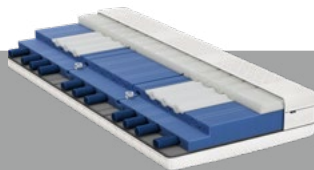

Spezifikationen

- Matratze wendbar in alle Richtungen

Aufbau/Technologien

- ① Metallfreie TBS-Federelemente in der Schulter-/Beckenzone
- ② Ausgeprägte Lendenstütze aus TBS-Federelementen mit SiS-Technologie
- ③ Kantenunterstützung mit Luftkanälen
- ④ Besonders druckentlastender EvoPore VHRC mit Klima-Oberflächenschnitt
- ⑤ Schultereinleger aus anschmiegsamem ViscoAir
- ⑥ Formstabile Kederhülle mit luftdurchlässigem ClimaFlow-Stoff
- ⑦ Seitenkante mit luftdurchlässigem Netzgewebe

Seite 15

26 cm

26 cm

24 cm

22 cm

Preise gemäss separater Preisliste

Vita

VitaLuxe VitaPro VitaClass VitaFeel VitaSense

Seite 16 Seite 17 Seite 18 Seite 19 Seite 20

26 cm 24 cm 22 cm 20 cm 17 cm

Preise gemäss separater Preisliste

Body

BodyLuxe

Seite 21

24 cm

Preise gemäss
separater Preisliste