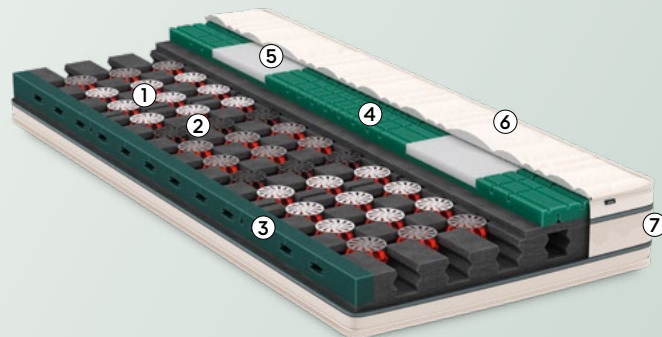

ClimaFine

Kern mit Triple-Body-Support(TBS)-Federelementen und das dreidimensionale Belüftungssystem sorgen für Ihr perfektes Bettklima und eine ausgewogene Lagerung des Körpers. Zusätzlich verbessertes Einsinken der Schulterzone dank anschmiegsamer Schultereinleger aus ViscoAir. Innovation von BICO: Kern mit EvoPoreVHRC mit erhöhter Rückstellkraft, besonderer Druckentlastung und höherer Durchlüftung.

Härtegrad

Diese Matratze ist in vier verschiedenen Härtegraden erhältlich. Die für Sie optimale Matratze finden Sie anhand des Druckverteilsindex auf Seite 5.

- soft
- medium
- dura
- extra dura

Artikel-Nr. soft: H1246
Artikel-Nr. medium: H1247
Artikel-Nr. dura: H1248
Artikel-Nr. extra dura: H1249

Details

Matratzenhöhe

- Kernhöhe: 22 cm
- Gesamthöhe: 26 cm

Auflage/Hülle

- 590 g/m² Wollvlies mit swisswool
- 2 Reissverschlüsse mit Keder
- ClimaFlow mit Sensity™
- Hülle abnehmbar und waschbar bis 60 °C

Spezifikationen

- Matratze wendbar in alle Richtungen

Aufbau/Technologien

- ① Metallfreie TBS-Federelemente in der Schulter-/Beckenzone
- ② Ausgeprägte Lendenstütze aus TBS-Federelementen mit SiS-Technologie
- ③ Kantenunterstützung mit Luftkanälen
- ④ Besonders druckentlastender EvoPore VHRC mit Klima-Oberflächenschnitt
- ⑤ Schultereinleger aus anschmiegsamem ViscoAir
- ⑥ Formstabile Kederhülle mit luftdurchlässigem ClimaFlow-Stoff
- ⑦ Seitenkante mit luftdurchlässigem Netzgewebe