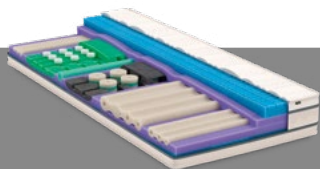

Spezifikationen

- Matratze wendbar in alle Richtungen

Aufbau/Technologien

- ① Metallfreie TBS-Federelemente in der Schulter-/Beckenzone
- ② Ausgeprägte Lendenstütze aus TBS-Federelementen mit SiS-Technologie
- ③ Kantenunterstützung mit Luftkanälen
- ④ Besonders druckentlastender EvoPore VHRC mit Klima-Oberflächenschnitt
- ⑤ Schultereinleger aus anschmiegsamem ViscoAir
- ⑥ Formstabile Kederhülle mit luftdurchlässigem ClimaFlow-Stoff
- ⑦ Seitenkante mit luftdurchlässigem Netzgewebe

Seite 15

26 cm

26 cm

24 cm

22 cm

Preise gemäss separater Preisliste

Vita

VitaLuxe VitaPro VitaClass VitaFeel VitaSense

Seite 16 Seite 17 Seite 18 Seite 19 Seite 20

26 cm 24 cm 22 cm 20 cm 17 cm

Preise gemäss separater Preisliste

Body

BodyLuxe

Seite 21

24 cm

Preise gemäss
separater Preisliste