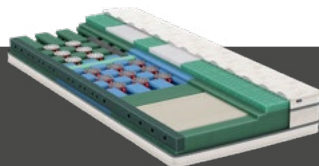

ClimaFine

Kern mit Triple-Body-Support(TBS)-Federelementen und das dreidimensionale Belüftungssystem sorgen für Ihr perfektes Bettklima und eine ausgewogene Lagerung des Körpers. Zusätzlich verbessertes Einsinken der Schulterzone dank anschmiegsamer Schultereinleger aus ViscoAir. Innovation von BICO: Kern mit EvoPoreVHRC mit erhöhter Rückstellkraft, besonderer Druckentlastung und höherer Durchlüftung.

Spezifikationen

- Matratze wendbar in alle Richtungen

Aufbau/Technologien

- ① Metallfreie TBS-Federelemente in der Schulter-/Beckenzone
- ② Ausgeprägte Lendenstütze aus TBS-Federelementen mit SiS-Technologie
- ③ Kantenunterstützung mit Luftkanälen
- ④ Besonders druckentlastender EvoPore VHRC mit Klima-Oberflächenschnitt
- ⑤ Schultereinleger aus anschmiegsamem ViscoAir
- ⑥ Formstabile Kederhülle mit luftdurchlässigem ClimaFlow-Stoff
- ⑦ Seitenkante mit luftdurchlässigem Netzgewebe

Grössen

Länge/Breite in cm

Breiten	80	90	95	100	120	140	160	180	200
Längen	190	200	210	220					

Preise gemäss separater Preisliste

Übersicht

Alle Matratzen auf einen Blick

Master

MasterLuxe