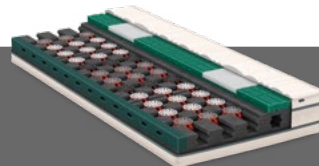

Clima

ClimaFine

ClimaPulse

ClimaLuxe

ClimaPro

Seite 12

Seite 13

Seite 14

Seite 15

26 cm

26 cm

24 cm

22 cm

Preise gemäss separater Preisliste