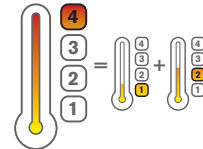

Stegbänder

Wärme-Index

MIRTA Winter-Duvet

Für Schläfer mit sehr hohem Wärmebedürfnis und / oder für Schläfer in kühlen Schlafzimmern.

Linie	Art. Nr.	Stoff	Füllung / Pflege	Inhalt g	Grösse cm	UVP CHF
SILVER PROTECTION	20143	Feinbatist (100 % Baumwolle)	neue, reine, grossflockige	770	160 x 210	590.00
			Gänsedaunen weiss, 90 %	880	160 x 240	710.00
				980	200 x 210	770.00
				1344	240 x 240	1070.00

Versetzt gesteppt

Wärme-Index

CALLA 4-Saisons-Duvet

Doppelduvet, leichteres Einzelduvet für den Sommer, schwereres Einzelduvet für Frühling / Herbst und zusammengeknöpft für den Winter einsetzbar.

Linie	Art. Nr.	Stoff	Füllung / Pflege	Inhalt g	Grösse cm	UVP CHF
SILVER PROTECTION	20144	Feinbatist (100 % Baumwolle)	neue, reine, grossflockige	240 / 480	160 x 210	820.00
			Gänsedaunen weiss, 90 %	270 / 540	160 x 240	990.00
				300 / 600	200 x 210	1080.00
				410 / 820	240 x 240	1480.00