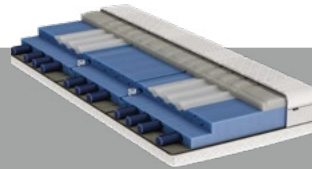

Body

BodyJubilé

Seite 21

24 cm

CHF 1990.-

☐
☐
☐