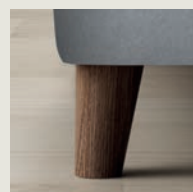

Holzfuß konisch schräg

Seitenkantenbezug (nicht abnehmbar)

Stoffe der Boxspring-Kollektion nach Wahl

Bettrahmen Stoffgruppe 1		90	100	120	140	160	180	200
Bettrahmen	200	760	800	880	920	990	1070	1140
(exkl. Kopfstück, Füße und Unterfederung)	210/220	840	880	970	1020	1090	1180	1260
Bettrahmen Stoffgruppe 2		90	100	120	140	160	180	200
Mehrpreis	200/210/220	90		120		165		
Fussset mit 4 Dekofüssen (für alle Kopfstücke)		90	100	120	140	160	180	200
Holzfuß eckig und konisch					130