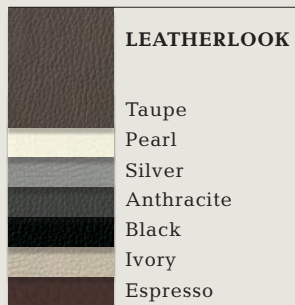

Holzfuß eckig

Holzfuß konisch gerade

Holzfuß konisch schräg

Seitenkantenbezug (nicht abnehmbar)

Stoffe der Boxspring-Kollektion nach Wahl

Bettrahmen Stoffgruppe 1		90	100	120	140	160	180	200
Bettrahmen	200	760	800	880	920	990	1070	1140
(exkl. Kopfstück, Füße und Unterfederung)	210/220	840	880	970	1020	1090	1180	1260
Bettrahmen Stoffgruppe 2		90	100	120	140	160	180	200
Mehrpreis	200/210/220	90		120		165		
Fussset mit 4 Dekofüssen (für alle Kopfstücke)		90	100	120	140	160	180	200
Holzfuß eckig und konisch					130			

STOFFE BOXSPRING

Stoffgruppe 1

Kopfstücke: Sion, Flims, Yverdon, Montreux, Arosa, Lugano, Laax, Nyon, Losone

STOFFE

Mit den **54 Stoffen** in verschiedenen Qualitäten und Farben erhalten Sie eine grenzenlose Gestaltungsfreiheit für Ihr individuelles Boxspring Bett.

Diese Stoffe sind aus
100 % recyceltem Polyester.

Stoffgruppe 2

Kopfstücke: Sion, Flims, Yverdon, Montreux, Arosa, Lugano, Laax, Nyon, Losone

Kombination «Raute»

Kopfstück: Silence

Alle Kombinationen in der Stoffgruppe 2