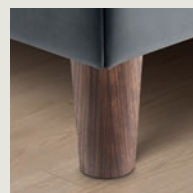

Holzfuß konisch gerade