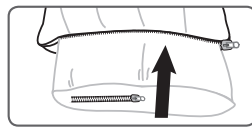

Abnehmbare Aussenhülle  
mit nachfüllbarem Innenkissen

Anpassbar mit  
Nachfüllschleuse

Stützkraft-Index 1–3  
anpassbar

## AZALEA 3-Kammer-Kissen adjustable

Nachfüllbares Kissen, in der Höhe anpassbar, geeignet für Bauch-, Rücken- und Seitenschläfer. Abnehmbare Aussenhülle.

Linie	Art. Nr.	Stoff	Füllung / Pflege	Inhalt g	Grösse cm	UVP CHF
<b>CLIMACHANGE</b>	20162	1. Seite: Mischgewebe (50% Seide, 50% Baumwolle) 2. Seite: 100% Baumwolle	1. Seite: Seide versteppt 2. Seite: neue, reine Gänsedaunen weiss, 90% Innenkissen: neue, reine Gänsefedern weiss max 60 °C 	620	50 x 70	<b>139.00</b>