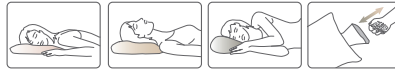

Stützkraft-Index 1-3
anpassbar

ASCONA

Nackenstütz-Kissen adjustable

Inhalt aussen: weiche, hochwertige Polyesterhohlfaser, versteppt
Inhalt Kern: Polyesterfaser-Bällchen (100%)

Nachfüllbares Kissen, in der Höhe anpassbar,
geeignet für Bauch-, Rücken- und Seitenschläfer.

2 Kammern,
versteppte Hülle
mit Nackenrolle

Art. 8011

Stoff: Satin (100% Lyocell)

Stützkraft-Index 1-3
anpassbar

SCHAFFHAUSEN

1-Kammer-Kissen adjustable

Inhalt aussen: weiche, hochwertige Polyesterhohlfaser, versteppt
Inhalt Kern: Polyesterfaser-Bällchen (100%)