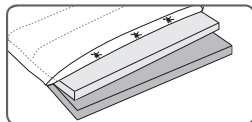

## CELOSIA Stützkissen adjustable / Daunen und Federn

Nachfüllbares Kissen, in der Höhe anpassbar, geeignet für Bauch-, Rücken- und Seitenschläfer. Daunenmantel abnehmbar.

Linie	Art. Nr.	Stoff	Füllung / Pflege	Inhalt g	Grösse cm	UVP CHF
<b>NATUR</b>	20113	Soft Batist (100% Baumwolle)	Aussenhülle: neue, reine, gross-	140 / 600	50 x 70	<b>190.00</b>
			flockige Gänsedaunen weiss, 90%	140 / 620	60 x 60	<b>190.00</b>
			Kern: neue, reine Gänsefederchen	150 / 730	65 x 65	<b>240.00</b>
			weiss	170 / 810	50 x 90	<b>255.00</b>
				210 / 930	60 x 90	<b>270.00</b>
				220 / 1120	65 x 100	<b>295.00</b>

## ARALIA Stützkissen adjustable / Daunen und Faser-Bällchen

Nachfüllbares Kissen, in der Höhe anpassbar, geeignet für Bauch-, Rücken- und Seitenschläfer. Daunenmantel abnehmbar.

Linie	Art. Nr.	Stoff	Füllung / Pflege	Inhalt g	Grösse cm	UVP CHF
<b>NATUR</b>	20114	Soft Batist (100% Baumwolle)	Aussenhülle: neue, reine, gross-	140 / 500	50 x 70	<b>170.00</b>
			flockige Gänsedaunen weiss, 90%	140 / 500	60 x 60	<b>170.00</b>
			Kern: Marken Polyesterfaser-	150 / 600	65 x 65	<b>215.00</b>
			Bällchen	170 / 670	50 x 90	<b>230.00</b>
				210 / 830	60 x 90	<b>245.00</b>
				220 / 990	65 x 100	<b>265.00</b>