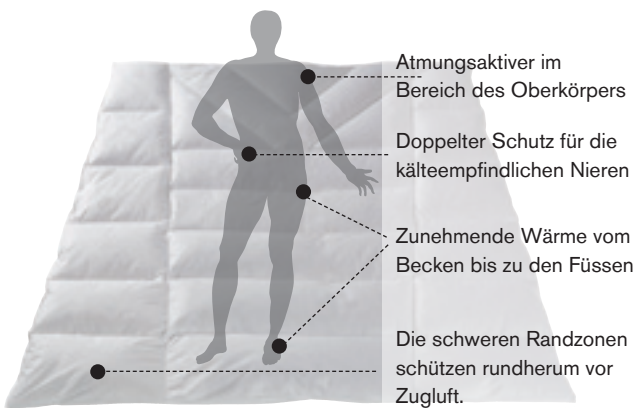

Stegbänder

Wärme-Index

SCILLA Leichtes Ganzjahres-Duvet

Für Schläfer mit geringem Wärmebedürfnis und / oder für Schläfer in geheizten Schlafzimmern. Geeignet für Wasserbetten.

Linie	Art. Nr.	Stoff	Füllung / Pflege	Inhalt g	Grösse cm	UVP CHF
COMFORT	20164	Soft Cambric (100% Baumwolle)	neue, reine, grossflockige	260 / 260	160 x 210	470.00
			Gänsedaunen weiss, 90% und	300 / 300	160 x 240	560.00
			neue, reine, grossflockige	380 / 260	200 x 210	610.00
			Gänsedaunen weiss, 60%	580 / 300	240 x 240	850.00

Stegbänder

Wärme-Index

ANISUM Ganzjahres-Duvet

Für Schläfer mit durchschnittlichem Wärmebedürfnis und / oder für Schläfer in wenig geheizten, normal isolierten Schlafzimmern.

Linie	Art. Nr.	Stoff	Füllung / Pflege	Inhalt g	Grösse cm	UVP CHF
COMFORT	20165	Soft Cambric (100% Baumwolle)	neue, reine, grossflockige	380 / 380	160 x 210	650.00
			Gänsedaunen weiss, 90% und	435 / 435	160 x 240	780.00
			neue, reine, grossflockige	560 / 380	200 x 210	850.00
			Gänsedaunen weiss, 60%	840 / 435	240 x 240	1170.00

Stegbänder

Wärme-Index

IBERIS Winter-Duvet

Für Schläfer mit sehr hohem Wärmebedürfnis und / oder für Schläfer in kühlen Schlafzimmern.

Linie	Art. Nr.	Stoff	Füllung / Pflege	Inhalt g	Grösse cm	UVP CHF
COMFORT	20166	Soft Cambric (100% Baumwolle)	neue, reine, grossflockige	480 / 480	160 x 210	740.00
			Gänsedaunen weiss, 90% und	550 / 550	160 x 240	890.00
			neue, reine, grossflockige	700 / 480	200 x 210	960.00
			Gänsedaunen weiss, 60%	1070 / 550	240 x 240	1340.00

Die Comfort Duvets haben wir nach ergonomischen Kriterien des menschlichen Körpers entwickelt. Die verschiedenen Zonen sind auf die Körperpartien und ihren Wärmebedarf abgestimmt.

Leichte, hochwertige Daunen sorgen für ein angenehmes Körpergefühl. Die schwereren Randzonen schliessen sich dicht um den Körper und verhindern, dass an den Seiten kalte Luft eindringt. So ergibt sich eine kuschelig weiche Schlafhöhle.