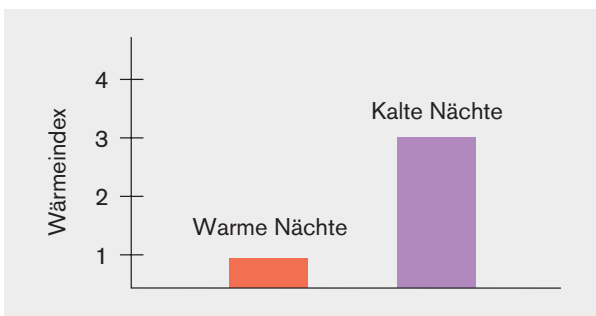

## AZALEA 3-Kammer-Kissen adjustable

Nachfüllbares Kissen, in der Höhe anpassbar, geeignet für Bauch-, Rücken- und Seitenschläfer. Abnehmbare Aussenhülle.

Linie	Art. Nr.	Stoff	Füllung / Pflege	Inhalt g	Grösse cm	UVP CHF
<b>CLIMACHANGE</b>	20162	1. Seite: Mischgewebe (50% Seide, 50% Baumwolle) 2. Seite: 100% Baumwolle	1. Seite: Seide versteppt 2. Seite: neue, reine Gänsedaunen weiss, 90% Innenkissen: neue, reine Gänsefedern weiss max 60 °C 	620	50 x 70	<b>139.00</b>

Abnehmbare Aussenhülle  
mit nachfüllbarem Innenkissen

Anpassbar mit  
Nachfüllschleuse

Stützkraft-Index 1–3  
anpassbar

## ANEMONE 3-Kammer-Kissen adjustable

Nachfüllbares Kissen, in der Höhe anpassbar, geeignet für Bauch-, Rücken- und Seitenschläfer. Abnehmbare Aussenhülle.

Linie	Art. Nr.	Stoff	Füllung / Pflege	Inhalt g	Grösse cm	UVP CHF
<b>CLIMACHANGE</b>	20163	1. Seite: Mischgewebe (50% Seide, 50% Baumwolle) 2. Seite: 100% Baumwolle	1. Seite: Seide versteppt 2. Seite: neue, reine Gänsedaunen weiss, 90% Innenkissen: Marken Polyester- faser-Bällchen max 60 °C 	560	50 x 70	<b>129.00</b>

**Verschiedene Wärmespeicher  
je nach Seite verwendbar**

Die ausgeklügelte CLIMACHANGE-Machart vereint in einem Produkt zwei unterschiedlich isolierende Decken und Kissen.

Je nach Jahreszeit und Wärmebedarf kann der Schläfer die CLIMACHANGE-Bettwaren einfach wenden und so das optimale Bettklima das ganze Jahr über sicherstellen.