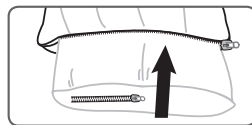

Abnehmbare Aussenhülle  
mit nachfüllbarem Innenkissen

Anpassbar mit  
Nachfüllschleuse

Stützkraft-Index 1–3  
anpassbar

## AZALEA 3-Kammer-Kissen adjustable

Nachfüllbares Kissen, in der Höhe anpassbar, geeignet für Bauch-, Rücken- und Seitenschläfer. Abnehmbare Aussenhülle.

Linie	Art. Nr.	Stoff	Füllung / Pflege	Inhalt g	Grösse cm	UVP CHF
<b>CLIMACHANGE</b>	20162	1. Seite: Mischgewebe (50% Seide, 50% Baumwolle) 2. Seite: 100% Baumwolle	1. Seite: Seide versteppt 2. Seite: neue, reine Gänsedaunen weiss, 90% Innenkissen: neue, reine Gänsefedern weiss max 60 °C 	620	50 x 70	<b>139.00</b>