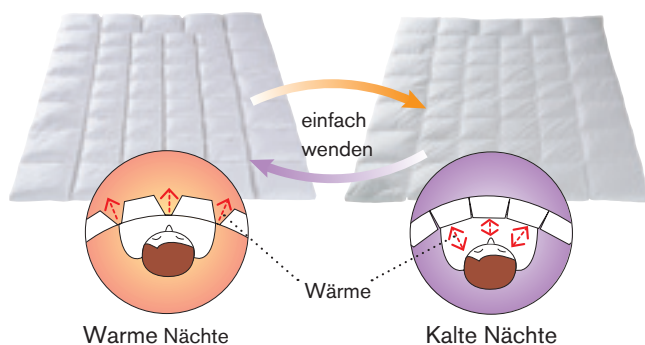

## AZALEA 3-Kammer-Kissen adjustable

Nachfüllbares Kissen, in der Höhe anpassbar, geeignet für Bauch-, Rücken- und Seitenschläfer. Abnehmbare Aussenhülle.

Linie	Art. Nr.	Stoff	Füllung / Pflege	Inhalt g	Grösse cm	UVP CHF
<b>CLIMACHANGE</b>	20162	1. Seite: Mischgewebe (50% Seide, 50% Baumwolle) 2. Seite: 100% Baumwolle	1. Seite: Seide versteppt 2. Seite: neue, reine Gänsedaunen weiss, 90% Innenkissen: neue, reine Gänsefedern weiss max 60 °C 	620	50 x 70	<b>139.00</b>

## ANEMONE 3-Kammer-Kissen adjustable

Nachfüllbares Kissen, in der Höhe anpassbar, geeignet für Bauch-, Rücken- und Seitenschläfer. Abnehmbare Aussenhülle.

Linie	Art. Nr.	Stoff	Füllung / Pflege	Inhalt g	Grösse cm	UVP CHF
<b>CLIMACHANGE</b>	20163	1. Seite: Mischgewebe (50% Seide, 50% Baumwolle) 2. Seite: 100% Baumwolle	1. Seite: Seide versteppt 2. Seite: neue, reine Gänsedaunen weiss, 90% Innenkissen: Marken Polyester- faser-Bällchen max 60 °C 	560	50 x 70	<b>129.00</b>

**Verschiedene Wärmespeicher  
je nach Seite verwendbar**

Die ausgeklügelte CLIMACHANGE-Machart vereint in einem Produkt zwei unterschiedlich isolierende Decken und Kissen.

Je nach Jahreszeit und Wärmebedarf kann der Schläfer die CLIMACHANGE-Bettwaren einfach wenden und so das optimale Bettklima das ganze Jahr über sicherstellen.